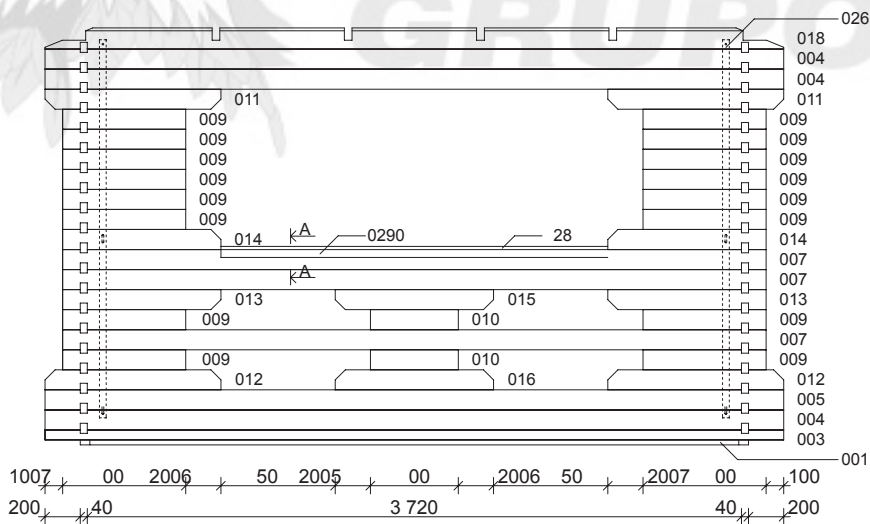

# IBIZA

400 × 400 cm

380 × 380 cm

40 mm

- D Alle angegebenen Maße sind ca.-Maße  
GB All dimensions are approximate !  
NL Alle maten zijn circa maten  
NO Alle vedlagte mål er ca !  
E ¡Todas las dimensiones son aproximadas!  
PT Todas as dimensões são aproximadas!  
PL Wszystkie wymiary są przybliżone  
EST Kõik mõõdud on ligilähedased.  
IT Tutte le misure indicate sono circa  
DK alle angivne mål er ca.-mål  
S samtliga mått är ungefärliga  
FR Toutes les dimensions fournies sont approximatives

# IBIZA 40 mm

400 × 400 cm

37  
38  
39  
40  
41  
42  
43  
44  
45  
46  
47  
48  
49  
50  
51  
52  
53  
54  
55  
56  
57

 mm	 mm	 x
--	--	---

3182	4
2978	4
2774	4
2570	4
2366	4
2162	4
1959	4
1755	4
1551	4
1347	4
1143	4
939	4
735	4
531	4
328	1
124	1

# IBIZA 40 mm

400 × 400 cm

# IBIZA 40 mm

400 × 400 cm

**A**

**B**

**A-A**

**C, D**