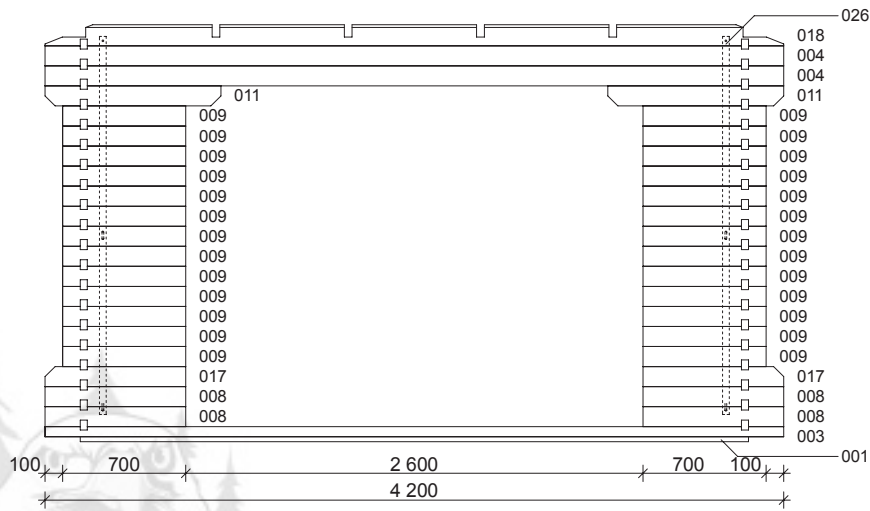

# IBIZA

400 × 400 cm

380 × 380 cm

40 mm

- D Alle angegebenen Maße sind ca.-Maße  
GB All dimensions are approximate !  
NL Alle maten zijn circa maten  
NO Alle vedlagte mål er ca !  
E ¡Todas las dimensiones son aproximadas!  
PT Todas as dimensões são aproximadas!  
PL Wszystkie wymiary są przybliżone  
EST Kõik mõõdud on ligilähedased.  
IT Tutte le misure indicate sono circa  
DK alle angivne mål er ca.-mål  
S samtliga mått är ungefärliga  
FR Toutes les dimensions fournies sont approximatives

# IBIZA 40 mm

400 × 400 cm

37  
38  
39  
40  
41  
42  
43  
44  
45  
46  
47  
48  
49  
50  
51  
52  
53  
54  
55  
56  
57

 mm	 mm	 x
--	--	---

3182	4
2978	4
2774	4
2570	4
2366	4
2162	4
1959	4
1755	4
1551	4
1347	4
1143	4
939	4
735	4
531	4
328	1
124	1

# IBIZA 40 mm

400 × 400 cm

# IBIZA 40 mm

400 × 400 cm

**A**

**B**

**A-A**

**C, D**