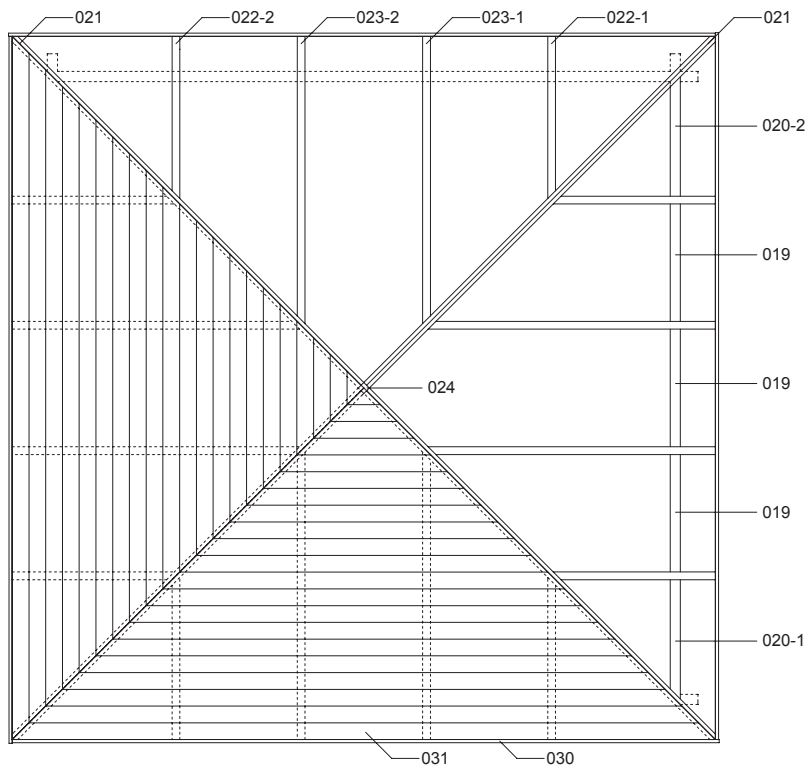

# IBIZA

400 × 400 cm

380 × 380 cm

40 mm

- D Alle angegebenen Maße sind ca.-Maße  
GB All dimensions are approximate !  
NL Alle maten zijn circa maten  
NO Alle vedlagte mål er ca !  
E ¡Todas las dimensiones son aproximadas!  
PT Todas as dimensões são aproximadas!  
PL Wszystkie wymiary są przybliżone  
EST Kõik mõõdud on ligilähedased.  
IT Tutte le misure indicate sono circa  
DK alle angivne mål er ca.-mål  
S samtliga mått är ungefärliga  
FR Toutes les dimensions fournies sont approximatives

# IBIZA 40 mm

400 × 400 cm

37  
38  
39  
40  
41  
42  
43  
44  
45  
46  
47  
48  
49  
50  
51  
52  
53  
54  
55  
56  
57

 mm	 mm	 x
--	--	---

3182	4
2978	4
2774	4
2570	4
2366	4
2162	4
1959	4
1755	4
1551	4
1347	4
1143	4
939	4
735	4
531	4
328	1
124	1

# GRUPO TENE

4,0×40	1	
4,5×70	1	
5,0×100	1	
2,5×50	1	

01

# IBIZA 40 mm

400 × 400 cm

**A**

**B**

**A-A**

**C, D**