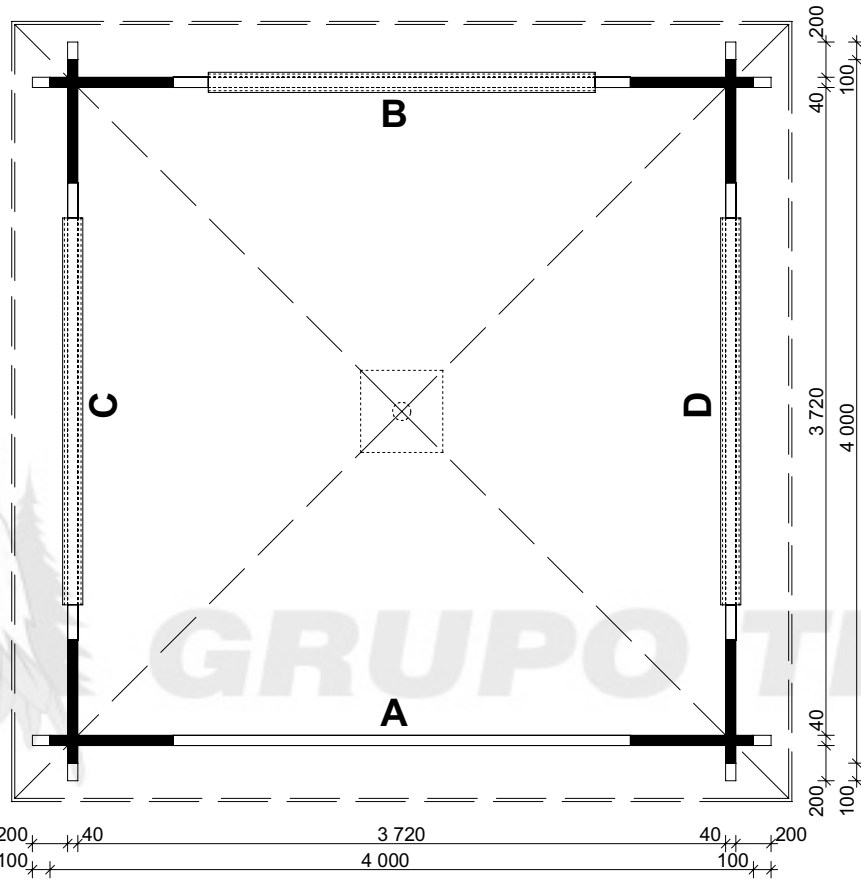

# IBIZA

400 × 400 cm

380 × 380 cm

40 mm

- D Alle angegebenen Maße sind ca.-Maße  
GB All dimensions are approximate !  
NL Alle maten zijn circa maten  
NO Alle vedlagte mål er ca !  
E ¡Todas las dimensiones son aproximadas!  
PT Todas as dimensões são aproximadas!  
PL Wszystkie wymiary są przybliżone  
EST Kõik mõõdud on ligilähedased.  
IT Tutte le misure indicate sono circa  
DK alle angivne mål er ca.-mål  
S samtliga mått är ungefärliga  
FR Toutes les dimensions fournies sont approximatives

# IBIZA 40 mm

400 × 400 cm

37  
38  
39  
40  
41  
42  
43  
44  
45  
46  
47  
48  
49  
50  
51  
52  
53  
54  
55  
56  
57

 mm	 mm	 x
--	--	---

3182	4
2978	4
2774	4
2570	4
2366	4
2162	4
1959	4
1755	4
1551	4
1347	4
1143	4
939	4
735	4
531	4
328	1
124	1

# IBIZA 40 mm

400 × 400 cm

# IBIZA 40 mm

400 × 400 cm

**A**

**B**

**A-A**

**C, D**