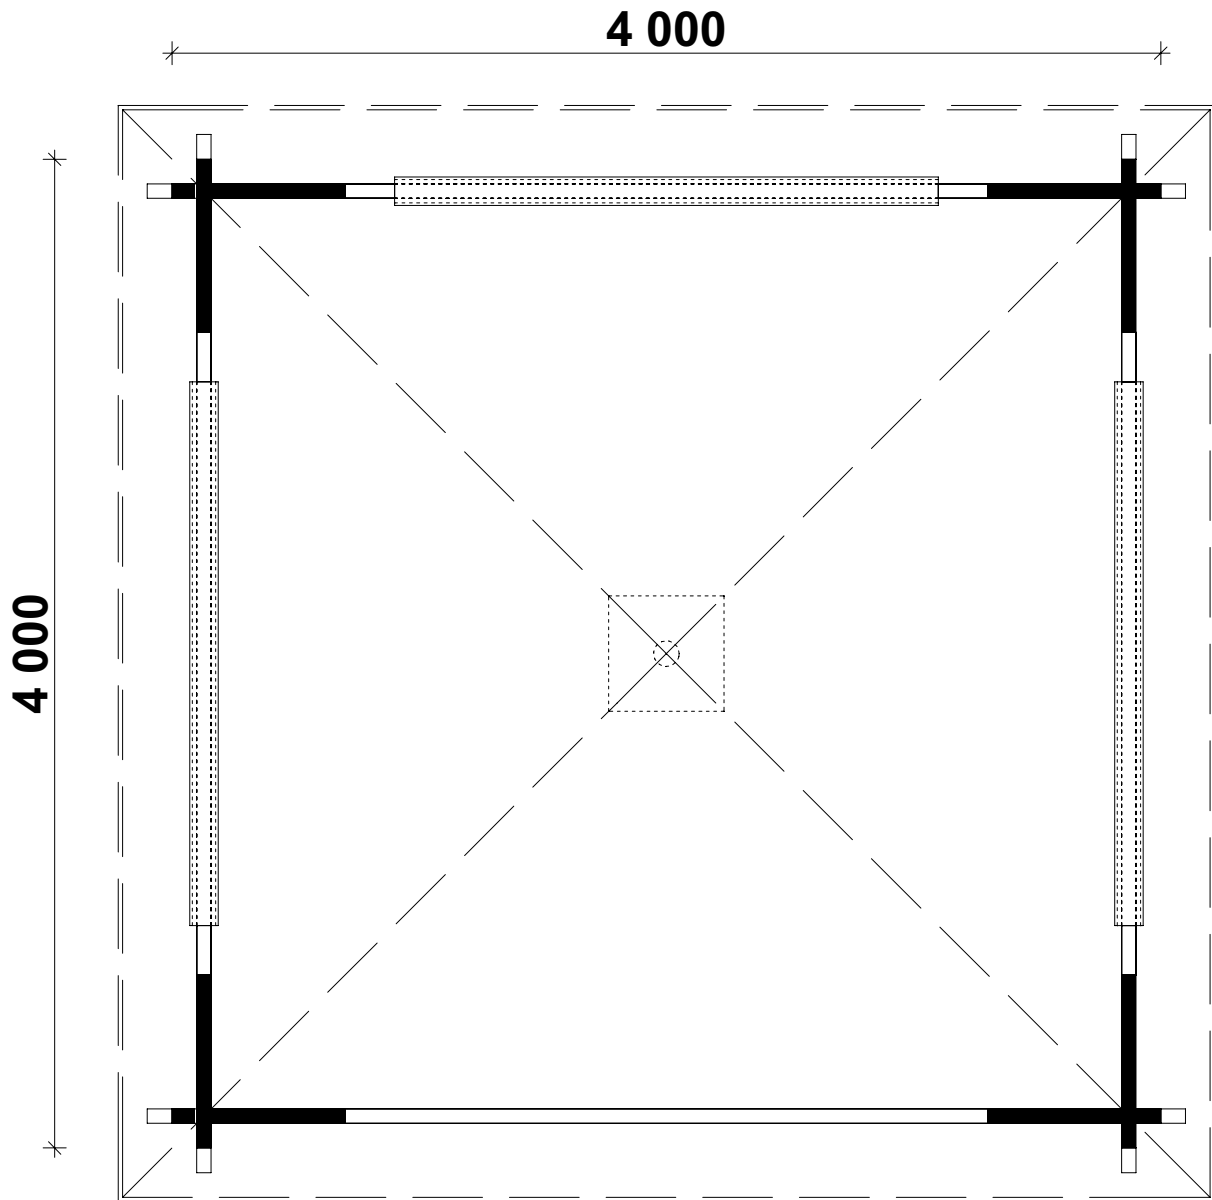

# IBIZA

400 × 400 cm

380 × 380 cm

40 mm

- D Alle angegebenen Maße sind ca.-Maße  
GB All dimensions are approximate !  
NL Alle maten zijn circa maten  
NO Alle vedlagte mål er ca !  
E ¡Todas las dimensiones son aproximadas!  
PT Todas as dimensões são aproximadas!  
PL Wszystkie wymiary są przybliżone  
EST Kõik mõõdud on ligilähedased.  
IT Tutte le misure indicate sono circa  
DK alle angivne mål er ca.-mål  
S samtliga mått är ungefärliga  
FR Toutes les dimensions fournies sont approximatives

# IBIZA 40 mm

400 × 400 cm

		 mm	 mm	 ×	
01			3800	2	
02			3690	2	
03			4200	2	
04			4200	9	
05			4200	3	
06			4200	2	
07			4000	9	
08			800	4	
09			700	78	
10			500	6	
11			1000	8	
12			1000	6	
13			900	6	
14			900	6	
15			900	3	
16			900	3	
17			800	2	
18				4200	2
19				708	6
20				719	4(2+2)
21		44 × 94	3239	4	
22		44 × 85	1181	8(4+4)	
23			1993	8(4+4)	
24				1	
25			--	--	
26			2150	4	
27			M8 × 70	12	
28		18 × 90	2200	3	
29		18 × 44	2200	6	
30		18 × 115	4440	4	
31			4405	4	
32			4201	4	
33			3997	4	
34			3793	4	
35			3590	4	
36			3386	4	

# IBIZA 40 mm

400 × 400 cm

37  
38  
39  
40  
41  
42  
43  
44  
45  
46  
47  
48  
49  
50  
51  
52  
53  
54  
55  
56  
57

 mm	 mm	 x
--	--	---

3182	4
2978	4
2774	4
2570	4
2366	4
2162	4
1959	4
1755	4
1551	4
1347	4
1143	4
939	4
735	4
531	4
328	1
124	1

# IBIZA 40 mm

400 × 400 cm

**A**

**B**

**A-A**

**C, D**