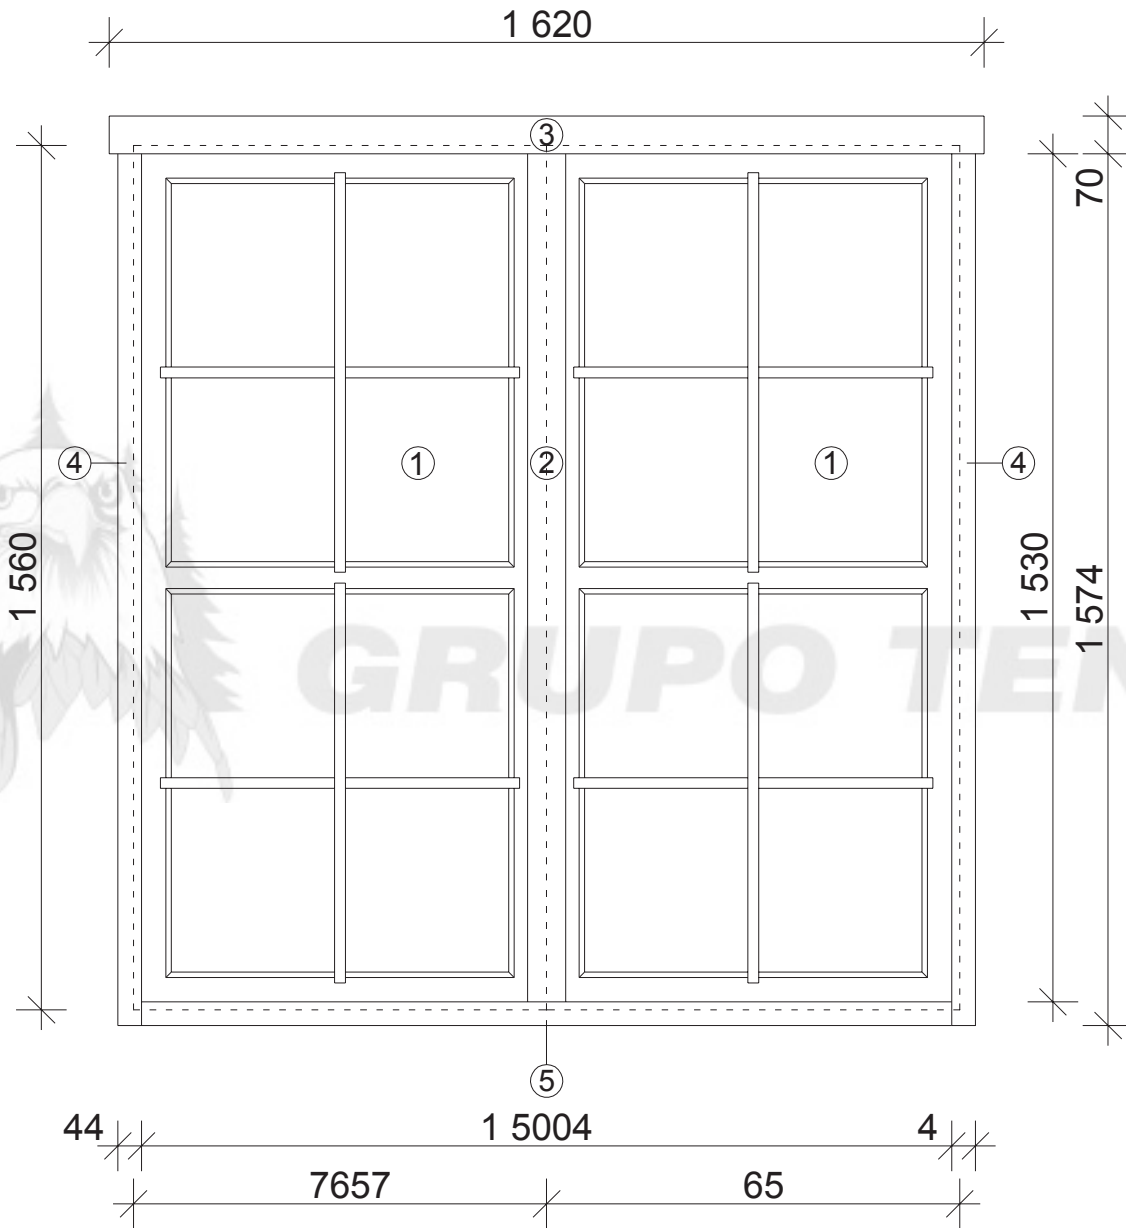

VICTORIA - C 40 mm

400 × 400 cm

		 mm	 mm	 ×
01		45 × 70	3750/2805	6/1
02			3220	1
03			2855	1
04			1374	2
05			4000	1
06			2841	1
07			4000	37
08			4000	1
09			2938	1
10			4000	2
11			2841	3
12			2841	1
131			2841	1
132			2841	1
14			720	27
15			581	27
16			4000	2
17			707	6
18			721	4(2+2)
19			1384	1
20		45 × 94	3093	4
21		45 × 85	1884	8(4+4)
22			1073	8(4+4)
23				1
24		18 × 90	4250	4
25		1425 × 1900 mm		1
26		765 × 1560 mm		2
27				1

VICTORIA - C 40 mm

400 × 400 cm

		 mm	 mm	 ×
28			4194	4
29			3990	4
30			3786	4
31			3582	4
32			3378	4
33			3174	4
34			2970	4
35			2767	4
36			2563	4
37			2359	4
38			2155	4
39			1951	4
40			1747	4
41			1543	4
42			1339	4
43			1136	4
44			932	4
45			728	4
46			524	4
47			320	4
48			116	4
49			2857	1
50			2967	1
51			3077	1
52			3187	1
53			3297	1
54			3407	1
55			3517	1
56			3627	1
57			3717	26+1
58		4,0×40		1 
		4,5×70		1 
59		2,2×50		1 
60			ca. 14,4 m	
61			2010	5
62			M8×70	15
63			3,0×15	--

GRUPO TENE

VICTORIA - C 40 mm

400 × 400 cm

40 mm
1425 x 1900 mm

× 1

40 mm

2 x 765 x 1560 mm

× 2

GRUPO TENE

VICTORIA - C 40 mm

400 × 400 cm

	2 × 765 × 1560 mm		
	 mm	 mm	 ×
①	765 × 1560		2
②	18 × 70	1530	2
③	18 × 70	1620	2
④	18 × 44	1574	4
⑤	18 × 44	1500	2