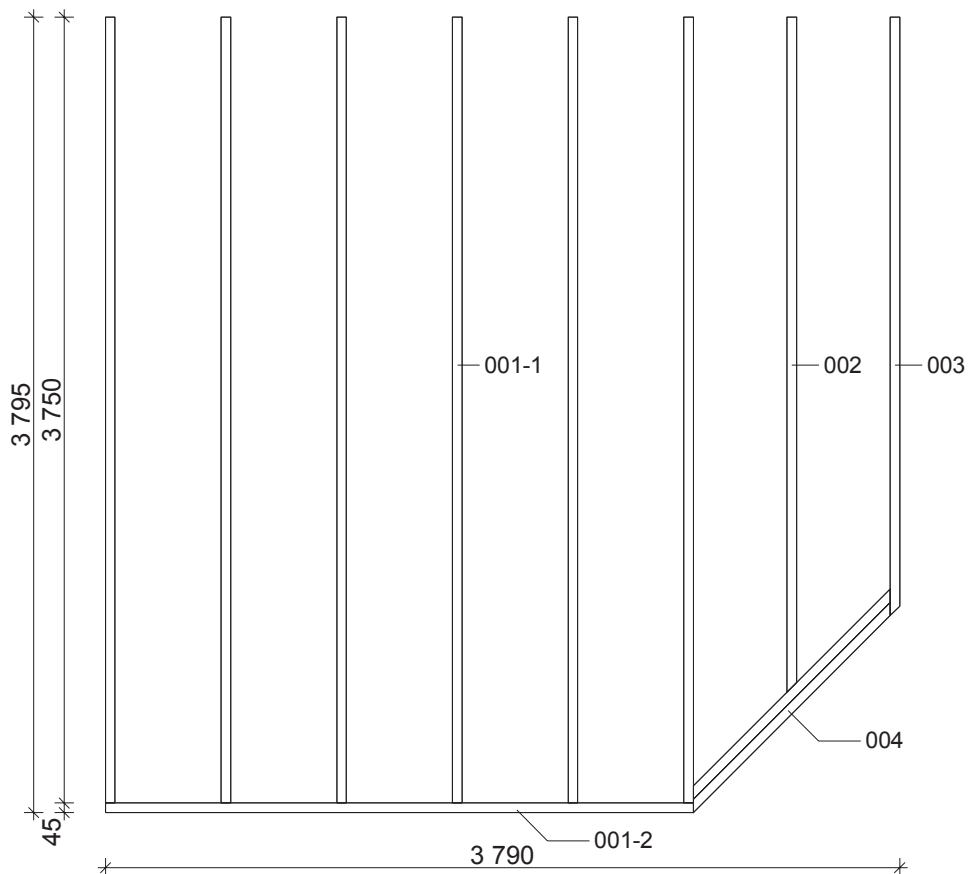

VICTORIA - C 40 mm

400 × 400 cm

		 mm	 mm	 ×
01		45 × 70	3750/2805	6/1
02			3220	1
03			2855	1
04			1374	2
05			4000	1
06			2841	1
07			4000	37
08			4000	1
09			2938	1
10			4000	2
11			2841	3
12			2841	1
131			2841	1
132			2841	1
14			720	27
15			581	27
16			4000	2
17			707	6
18			721	4(2+2)
19			1384	1
20		45 × 94	3093	4
21		45 × 85	1884	8(4+4)
22			1073	8(4+4)
23				1
24		18 × 90	4250	4
25		1425 × 1900 mm		1
26		765 × 1560 mm		2
27				1

VICTORIA - C 40 mm

400 × 400 cm

		 mm	 mm	 ×
28			4194	4
29			3990	4
30			3786	4
31			3582	4
32			3378	4
33			3174	4
34			2970	4
35			2767	4
36			2563	4
37			2359	4
38			2155	4
39			1951	4
40			1747	4
41			1543	4
42			1339	4
43			1136	4
44			932	4
45			728	4
46			524	4
47			320	4
48			116	4
49			2857	1
50			2967	1
51			3077	1
52			3187	1
53			3297	1
54			3407	1
55			3517	1
56			3627	1
57			3717	26+1
58		4,0×40		1 
		4,5×70		1 
59		2,2×50		1 
60			ca. 14,4 m	
61			2010	5
62			M8×70	15
63			3,0×15	--

GRUPO TENE

VICTORIA - C 40 mm

400 × 400 cm

40 mm
1425 x 1900 mm

× 1

40 mm

2 x 765 x 1560 mm

× 2

GRUPO TENE

VICTORIA - C 40 mm

400 × 400 cm

	2 × 765 × 1560 mm		
	 mm	 mm	 ×
①	765 × 1560		2
②	18 × 70	1530	2
③	18 × 70	1620	2
④	18 × 44	1574	4
⑤	18 × 44	1500	2