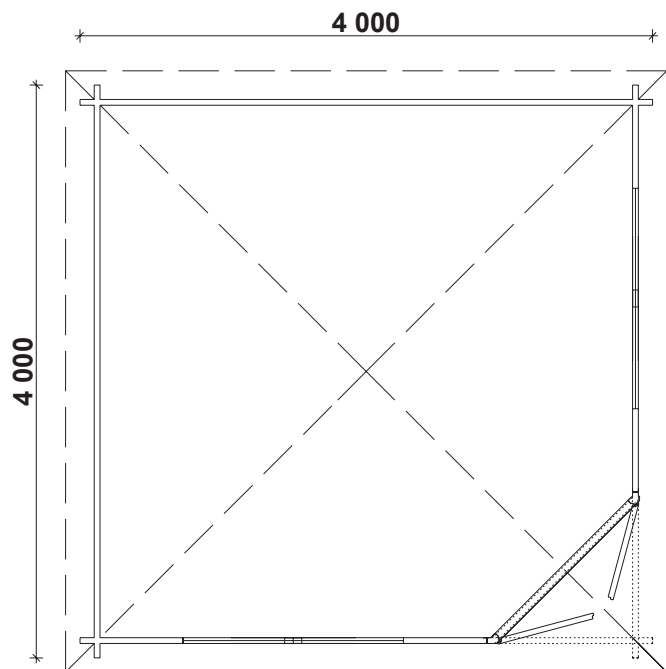

VICTORIA-C

1. D Alle angegebenen Maße sind ca.-Maße
   GB All dimensions are approximate !
   NL Alle maten zijn circa maten
   NO Alle vedlagte mål er ca !
   E ¡Todas las dimensiones son aproximadas!
   PT Todas as dimensões são aproximadas!
   PL Wszystkie wymiary są przybliżone
   EST Kõik mõõdud on ligilähedased.
   IT Tutte le misure indicate sono circa
   DK alle angivne mål er ca.-mål
   S samtliga mått är ungefärliga
   FR Toutes les dimensions fournies sont approximatives