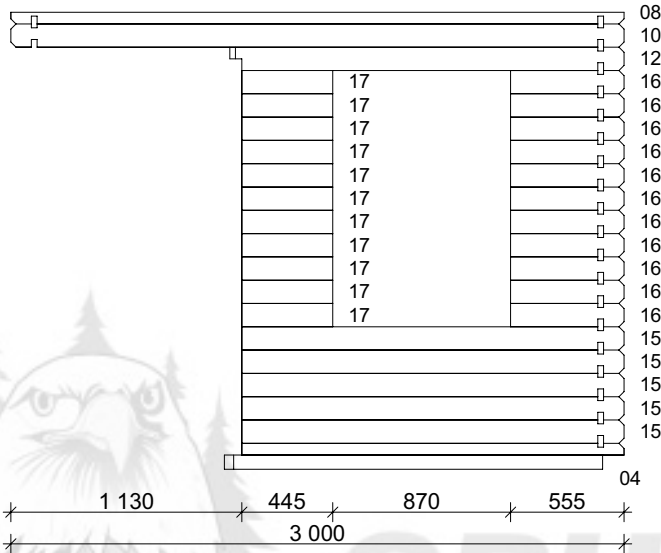

VICTORIA-B

300 × 300 cm

280 × 280 cm

28 mm

- D Alle angegebenen Maße sind ca.-Maße
 GB All dimensions are approximate !
 NL Alle maten zijn circa maten
 NO Alle vedlagte mål er ca !
 E ¡Todas las dimensiones son aproximadas!
 PT Todas as dimensões são aproximadas!
 PL Wszystkie wymiary są przybliżone
 EST Kõik mõõdud on ligilähedased.
 IT Tutte le misure indicate sono circa
 DK alle angivne mål er ca.-mål
 S samtliga mått är ungefärliga
 FR Toutes les dimensions fournies sont approximatives

VICTORIA - B 28 mm

300 × 300 cm

		 mm	 mm	 ×
01		45 × 70	2750	5
02			1794	1
03			1390	2
04			1844	1
05			2209	1
06		 57	3000	1
07			1870	1
08		 50	3000	2
09		 107	3000	2
10		 114	3000	37
11			3000	1
12			1929	1
13			1870	1
14			1870	1
15			1870	10
16			555	21
17			445	21
18		28 × 120	1389	1
19		45 × 70	2318	4
20		45 × 60	1233	8(4+4)
21		 45 × 60	850	4
22			902	8(4+4)
23				1
24		18 × 90	3250	4
25		1425 × 1900 mm		1
26		865 × 1210 mm		2(1+1)
27				1
28		 110 18	3142	4
29			2938	4
30			2735	4

VICTORIA - B 28 mm

300 × 300 cm

 mm	 mm	 ×
--	--	---

31			2532	4
32			2329	4
33			2125	4
34			1922	4
35			1718	4
36			1515	4
37			1312	4
38			1109	4
39			905	4
40			702	4
41			498	4
42			295	4
43			92	4
44			1855	1
45			1965	1
46			2075	1
47			2185	1
48			2295	1
49			2405	1
50			2515	1
51			2625	1
52			2735	1
53			2740	16+1
54		4,0×40		1 
		4,5×70		1 
55		2,2×50		1 
56			ca. 10,4 m	
57			2010	5
58		M8×60		15

C

VICTORIA - B 28 mm

300 × 300 cm

D

27

A - A

GRUPO TENE