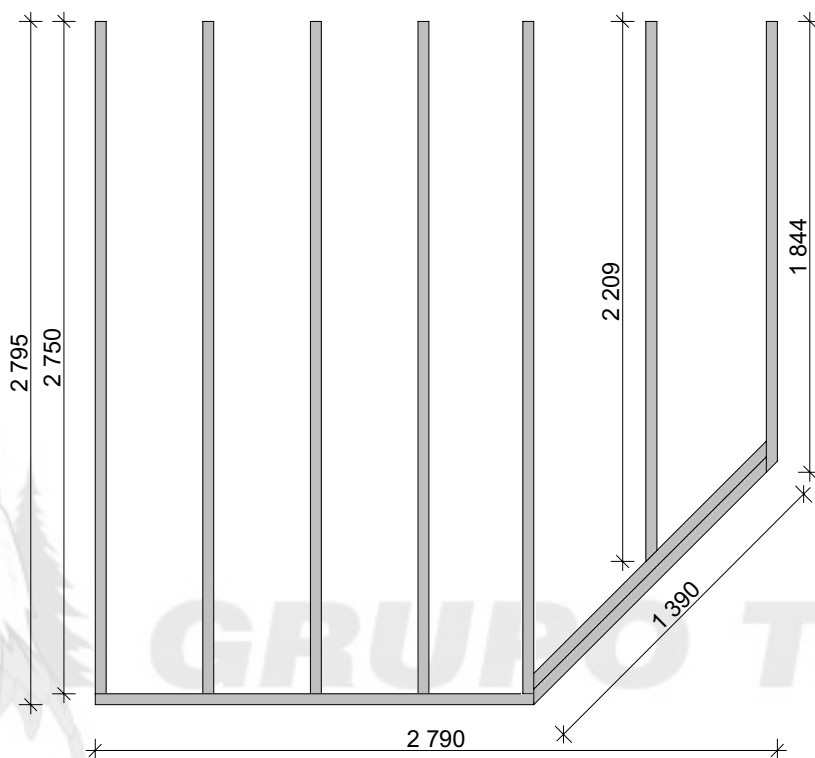

VICTORIA-B

300 × 300 cm

280 × 280 cm

28 mm

- D Alle angegebenen Maße sind ca.-Maße
 GB All dimensions are approximate !
 NL Alle maten zijn circa maten
 NO Alle vedlagte mål er ca !
 E ¡Todas las dimensiones son aproximadas!
 PT Todas as dimensões são aproximadas!
 PL Wszystkie wymiary są przybliżone
 EST Kõik mõõdud on ligilähedased.
 IT Tutte le misure indicate sono circa
 DK alle angivne mål er ca.-mål
 S samtliga mått är ungefärliga
 FR Toutes les dimensions fournies sont approximatives

VICTORIA - B 28 mm

300 × 300 cm

		 mm	 mm	 ×
01		45 × 70	2750	5
02			1794	1
03			1390	2
04			1844	1
05			2209	1
06		 57	3000	1
07			1870	1
08		 50	3000	2
09		 107	3000	2
10		 114	3000	37
11			3000	1
12			1929	1
13			1870	1
14			1870	1
15			1870	10
16			555	21
17			445	21
18		28 × 120	1389	1
19		45 × 70	2318	4
20		45 × 60	1233	8(4+4)
21		 45 × 60	850	4
22			902	8(4+4)
23				1
24		18 × 90	3250	4
25		1425 × 1900 mm		1
26		865 × 1210 mm		2(1+1)
27				1
28		 110 18	3142	4
29			2938	4
30			2735	4

VICTORIA - B 28 mm

300 × 300 cm

 mm	 mm	 ×
--	--	---

31			2532	4
32			2329	4
33			2125	4
34			1922	4
35			1718	4
36			1515	4
37			1312	4
38			1109	4
39			905	4
40			702	4
41			498	4
42			295	4
43			92	4
44			1855	1
45			1965	1
46			2075	1
47			2185	1
48			2295	1
49			2405	1
50			2515	1
51			2625	1
52			2735	1
53			2740	16+1
54		4,0×40		1 
		4,5×70		1 
55		2,2×50		1 
56			ca. 10,4 m	
57			2010	5
58		M8×60		15

GRUPO TENE

VICTORIA - B 28 mm

300 × 300 cm

GRUPPO TENE

VICTORIA - B 28 mm

300 × 300 cm

A

B