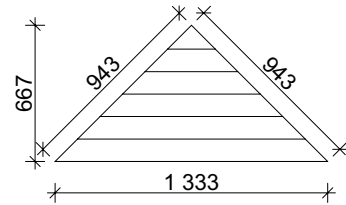

VICTORIA-B

300 × 300 cm

280 × 280 cm

28 mm

- D Alle angegebenen Maße sind ca.-Maße
 GB All dimensions are approximate !
 NL Alle maten zijn circa maten
 NO Alle vedlagte mål er ca !
 E ¡Todas las dimensiones son aproximadas!
 PT Todas as dimensões são aproximadas!
 PL Wszystkie wymiary są przybliżone
 EST Kõik mõõdud on ligilähedased.
 IT Tutte le misure indicate sono circa
 DK alle angivne mål er ca.-mål
 S samtliga mått är ungefärliga
 FR Toutes les dimensions fournies sont approximatives

VICTORIA - B 28 mm

300 × 300 cm

		 mm	 mm	 ×
01		45 × 70	2750	5
02			1794	1
03			1390	2
04			1844	1
05			2209	1
06		 57	3000	1
07			1870	1
08		 50	3000	2
09		 107	3000	2
10		 114	3000	37
11			3000	1
12			1929	1
13			1870	1
14			1870	1
15			1870	10
16			555	21
17			445	21
18		28 × 120	1389	1
19		45 × 70	2318	4
20		45 × 60	1233	8(4+4)
21		 45 × 60	850	4
22			902	8(4+4)
23				1
24		18 × 90	3250	4
25		1425 × 1900 mm		1
26		865 × 1210 mm		2(1+1)
27				1
28		 110 18	3142	4
29			2938	4
30			2735	4

VICTORIA - B 28 mm

300 × 300 cm

 mm	 mm	 ×
--	--	---

31			2532	4
32			2329	4
33			2125	4
34			1922	4
35			1718	4
36			1515	4
37			1312	4
38			1109	4
39			905	4
40			702	4
41			498	4
42			295	4
43			92	4
44			1855	1
45			1965	1
46			2075	1
47			2185	1
48			2295	1
49			2405	1
50			2515	1
51			2625	1
52			2735	1
53			2740	16+1
54		4,0×40		1 
		4,5×70		1 
55		2,2×50		1 
56			ca. 10,4 m	
57			2010	5
58		M8×60		15

C

VICTORIA - B 28 mm

300 × 300 cm

D

27

A - A

GRUPO TENE