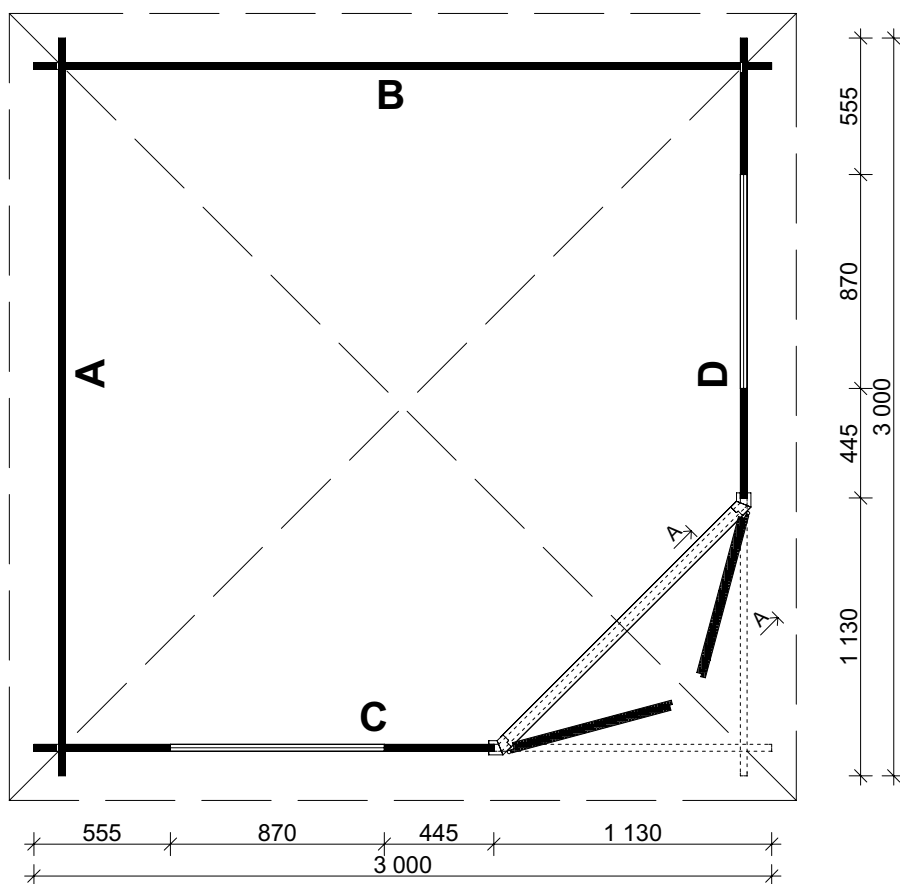

VICTORIA-B

300 × 300 cm

280 × 280 cm

28 mm

- D Alle angegebenen Maße sind ca.-Maße
 GB All dimensions are approximate !
 NL Alle maten zijn circa maten
 NO Alle vedlagte mål er ca !
 E ¡Todas las dimensiones son aproximadas!
 PT Todas as dimensões são aproximadas!
 PL Wszystkie wymiary są przybliżone
 EST Kõik mõõdud on ligilähedased.
 IT Tutte le misure indicate sono circa
 DK alle angivne mål er ca.-mål
 S samtliga mått är ungefärliga
 FR Toutes les dimensions fournies sont approximatives

VICTORIA - B 28 mm

300 × 300 cm

		 mm	 mm	 ×
01		45 × 70	2750	5
02			1794	1
03			1390	2
04			1844	1
05			2209	1
06		 57	3000	1
07			1870	1
08		 50	3000	2
09		 107	3000	2
10		 114	3000	37
11			3000	1
12			1929	1
13			1870	1
14			1870	1
15			1870	10
16			555	21
17			445	21
18		28 × 120	1389	1
19		45 × 70	2318	4
20		45 × 60	1233	8(4+4)
21		 45 × 60	850	4
22			902	8(4+4)
23				1
24		18 × 90	3250	4
25		1425 × 1900 mm		1
26		865 × 1210 mm		2(1+1)
27				1
28		 110 18	3142	4
29			2938	4
30			2735	4

VICTORIA - B 28 mm

300 × 300 cm

 mm	 mm	 ×
--	--	---

31			2532	4
32			2329	4
33			2125	4
34			1922	4
35			1718	4
36			1515	4
37			1312	4
38			1109	4
39			905	4
40			702	4
41			498	4
42			295	4
43			92	4
44			1855	1
45			1965	1
46			2075	1
47			2185	1
48			2295	1
49			2405	1
50			2515	1
51			2625	1
52			2735	1
53			2740	16+1
54		4,0×40		1 
		4,5×70		1 
55		2,2×50		1 
56			ca. 10,4 m	
57			2010	5
58		M8×60		15

GRUPO TENE

VICTORIA - B 28 mm

300 × 300 cm

GRUPPO TENE

VICTORIA - B 28 mm

300 × 300 cm

A

B