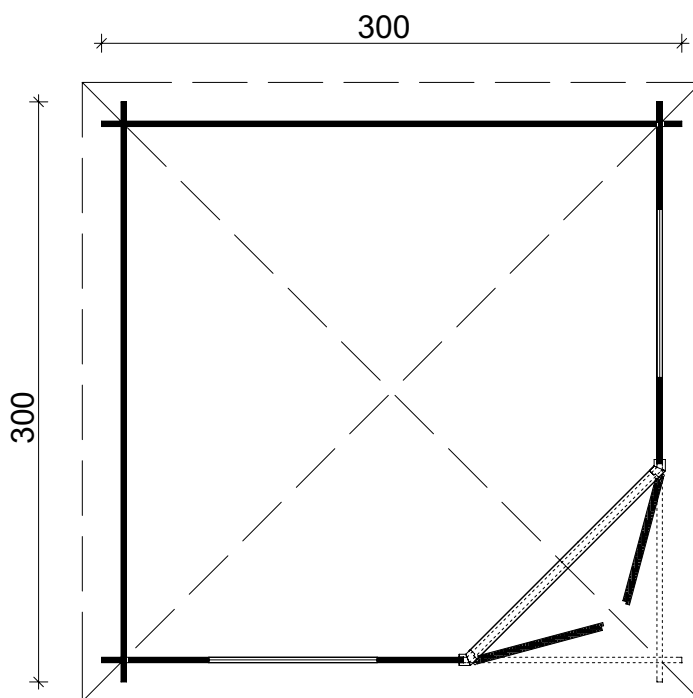

VICTORIA-B

300 × 300 cm

280 × 280 cm

28 mm

- D Alle angegebenen Maße sind ca.-Maße
 GB All dimensions are approximate !
 NL Alle maten zijn circa maten
 NO Alle vedlagte mål er ca !
 E ¡Todas las dimensiones son aproximadas!
 PT Todas as dimensões são aproximadas!
 PL Wszystkie wymiary są przybliżone
 EST Kõik mõõdud on ligilähedased.
 IT Tutte le misure indicate sono circa
 DK alle angivne mål er ca.-mål
 S samtliga mått är ungefärliga
 FR Toutes les dimensions fournies sont approximatives

VICTORIA - B 28 mm

300 × 300 cm

		 mm	 mm	 ×
01		45 × 70	2750	5
02			1794	1
03			1390	2
04			1844	1
05			2209	1
06		 57	3000	1
07			1870	1
08		 50	3000	2
09		 107	3000	2
10		 114	3000	37
11			3000	1
12			1929	1
13			1870	1
14			1870	1
15			1870	10
16			555	21
17			445	21
18		28 × 120	1389	1
19		45 × 70	2318	4
20		45 × 60	1233	8(4+4)
21		 45 × 60	850	4
22			902	8(4+4)
23				1
24		18 × 90	3250	4
25		1425 × 1900 mm		1
26		865 × 1210 mm		2(1+1)
27				1
28		 110 18	3142	4
29			2938	4
30			2735	4

VICTORIA - B 28 mm

300 × 300 cm

 mm	 mm	 ×
--	--	---

31			2532	4
32			2329	4
33			2125	4
34			1922	4
35			1718	4
36			1515	4
37			1312	4
38			1109	4
39			905	4
40			702	4
41			498	4
42			295	4
43			92	4
44			1855	1
45			1965	1
46			2075	1
47			2185	1
48			2295	1
49			2405	1
50			2515	1
51			2625	1
52			2735	1
53			2740	16+1
54		4,0×40		1 
		4,5×70		1 
55		2,2×50		1 
56			ca. 10,4 m	
57			2010	5
58		M8×60		15

GRUPO TENE

VICTORIA - B 28 mm

300 × 300 cm

GRUPPO TENE

VICTORIA - B 28 mm

300 × 300 cm

A

B