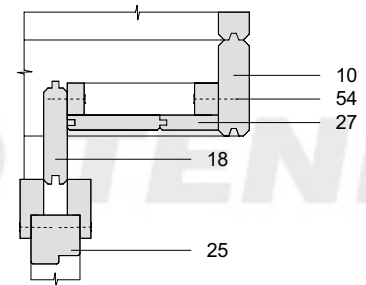

VICTORIA-B

300 × 300 cm

280 × 280 cm

28 mm

- D Alle angegebenen Maße sind ca.-Maße
 GB All dimensions are approximate !
 NL Alle maten zijn circa maten
 NO Alle vedlagte mål er ca !
 E ¡Todas las dimensiones son aproximadas!
 PT Todas as dimensões são aproximadas!
 PL Wszystkie wymiary są przybliżone
 EST Kõik mõõdud on ligilähedased.
 IT Tutte le misure indicate sono circa
 DK alle angivne mål er ca.-mål
 S samtliga mått är ungefärliga
 FR Toutes les dimensions fournies sont approximatives

VICTORIA - B 28 mm

300 × 300 cm

 mm	 mm	 ×
--	--	---

31			2532	4
32			2329	4
33			2125	4
34			1922	4
35			1718	4
36			1515	4
37			1312	4
38			1109	4
39			905	4
40			702	4
41			498	4
42			295	4
43			92	4
44			1855	1
45			1965	1
46			2075	1
47			2185	1
48			2295	1
49			2405	1
50			2515	1
51			2625	1
52			2735	1
53			2740	16+1
54		4,0×40		1 
		4,5×70		1 
55		2,2×50		1 
56			ca. 10,4 m	
57			2010	5
58		M8×60		15

GRUPO TENE

VICTORIA - B 28 mm

300 × 300 cm

GRUPPO TENE

VICTORIA - B 28 mm

300 × 300 cm

A

B

C

VICTORIA - B 28 mm

300 × 300 cm

D

27

A - A

GRUPO TENE