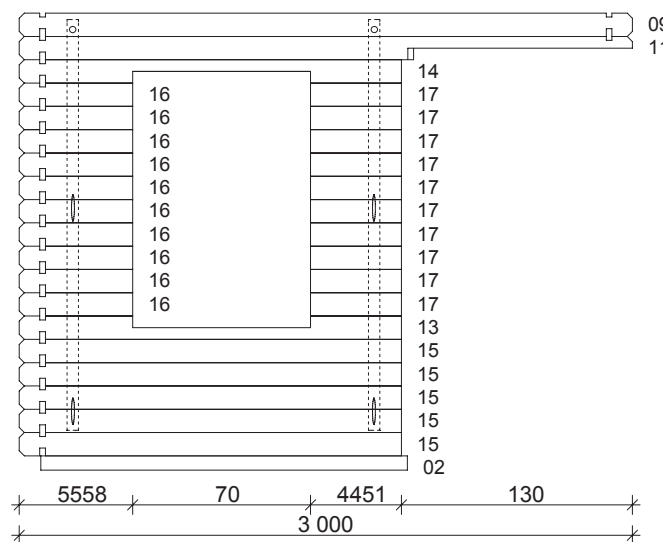

VICTORIA-B

300 × 300 cm

280 × 280 cm

28 mm

- D Alle angegebenen Maße sind ca.-Maße
 GB All dimensions are approximate !
 NL Alle maten zijn circa maten
 NO Alle vedlagte mål er ca !
 E ¡Todas las dimensiones son aproximadas!
 PT Todas as dimensões são aproximadas!
 PL Wszystkie wymiary są przybliżone
 EST Kõik mõõdud on ligilähedased.
 IT Tutte le misure indicate sono circa
 DK alle angivne mål er ca.-mål
 S samtliga mått är ungefärliga
 FR Toutes les dimensions fournies sont approximatives

VICTORIA - B 28 mm

300 × 300 cm

 mm	 mm	 ×
--	--	---

31			2532	4
32			2329	4
33			2125	4
34			1922	4
35			1718	4
36			1515	4
37			1312	4
38			1109	4
39			905	4
40			702	4
41			498	4
42			295	4
43			92	4
44			1855	1
45			1965	1
46			2075	1
47			2185	1
48			2295	1
49			2405	1
50			2515	1
51			2625	1
52			2735	1
53			2740	16+1
54		4,0×40		1 
		4,5×70		1 
55		2,2×50		1 
56			ca. 10,4 m	
57			2010	5
58		M8×60		15

GRUPO TENE

VICTORIA - B 28 mm

300 × 300 cm

GRUPPO TENE

VICTORIA - B 28 mm

300 × 300 cm

A

B

C

VICTORIA - B 28 mm

300 × 300 cm

D

27

A - A

GRUPO TENE