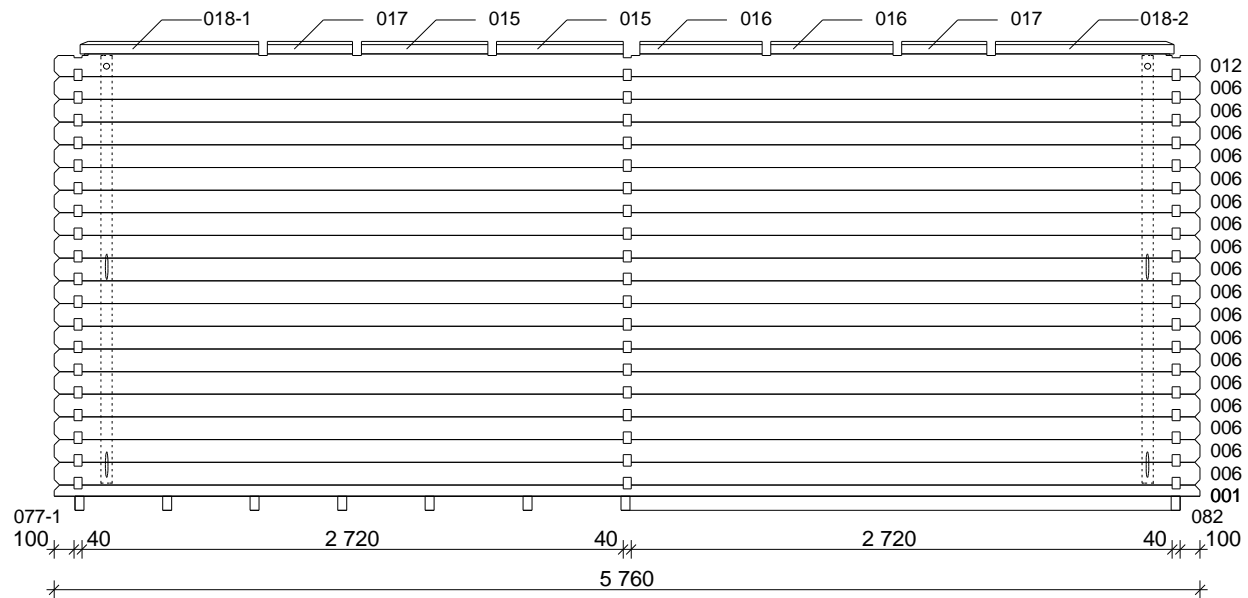

Techn. Daten: Venezia

Bohlenaußenmaß (B x T): 576 x 300 cm

Wandaußenmaß: 556 x 280 cm · Bohlenstärke: 40 mm

Achtung : Alle angegebenen Maße sind ca. - Maße !

Teilleiste Venezia 40 mm - 576 x 300 cm

Nr	Beschreibung	Profil mm	Länge mm	Stück
1			5760	1
2			1841	1
3			3000	21
4			3000	1
5			3000	1
6			5760	19
7			1841	1
8			730	33
9			591	32
10			688	1
11			500	17
12			5760	2
13			3000	1
14				3000
15			636	4
16			614	4
17			428	4
18			897	4(2+2)
19			1384	1(0+1)
20			3352	1(1+0)
21		44x94	2364	4(2+2)
22	Dachbalken 	44x85	1739	10
23			1265	8(4+4)
24	Kehlbalken 	18x90	2000	5
25	Traufenbrett	18x110	3250	2
26			5960	2
27	Doppeltür 1425 x1900 mm			1
28	Einzelfenster 515 x1890 mm			2
29	Dachelemente h= 652 mm		1304 x 922	1
30	Schrauben 4,0 x 40, 4,5 x 70			1 Beutel
31	Nägel 2,2 x 50			1 Beutel
32	Dachbretter		3191	2
33			2987	2
34			2783	2
35			2579	2

Teileliste Venezia 40 mm - 576 x 300 cm

Nr	Beschreibung	Profil mm	Länge mm	Stück		
36	Dachbretter 	 18x110	2375	2		
37			2171	2		
38			1968	2		
39			1764	2		
40			1560	2		
41			1356	2		
42			1152	2		
43			948	2		
44			744	2		
45			540	2		
46			337	2		
47			133	2		
48			Dachbretter 	 18x110	5951	2
49					5747	2
50	5543	2				
51	5340	2				
52	5136	2				
53	4932	2				
54	4728	2				
55	4524	2				
56	4320	2				
57	4116	2				
58	3912	2				
59	3709	2				
60	3505	2				
61	3301	2				
62	3097	2				
63	2893	2				
64	Fußbodenbretter 	 18x110	1843	1		
65			1953	1		
66			2063	1		
67			2173	1		
68			2283	1		
69			2393	1		
70			2503	1		
71			2613	1		
72			2717	--		
73	Fußbodenbretter 		2717	17+1		

Wandplan Venezia 40 mm - 576 x 300 cm - Fundamentplan

Wandplan Venezia 40 mm - 576 x 300 cm - Wandplan

Wandplan Venezia - 576 x 300 cm

Wand A

Wand B

Wandplan Venezia - 576 x 300 cm

Wand C

Nr. 27

Doppeltür 40 mm
1425 x 1900 mm
1 stk.

Nr. 28

Fenster 40 mm
515 x 1890 mm
2 stk.

A - A

Wandplan Venezia - 576 x 300 cm

Wand D

Wand E

Wandplan Venezia 40 mm - 576 x 300 cm - Dachplan