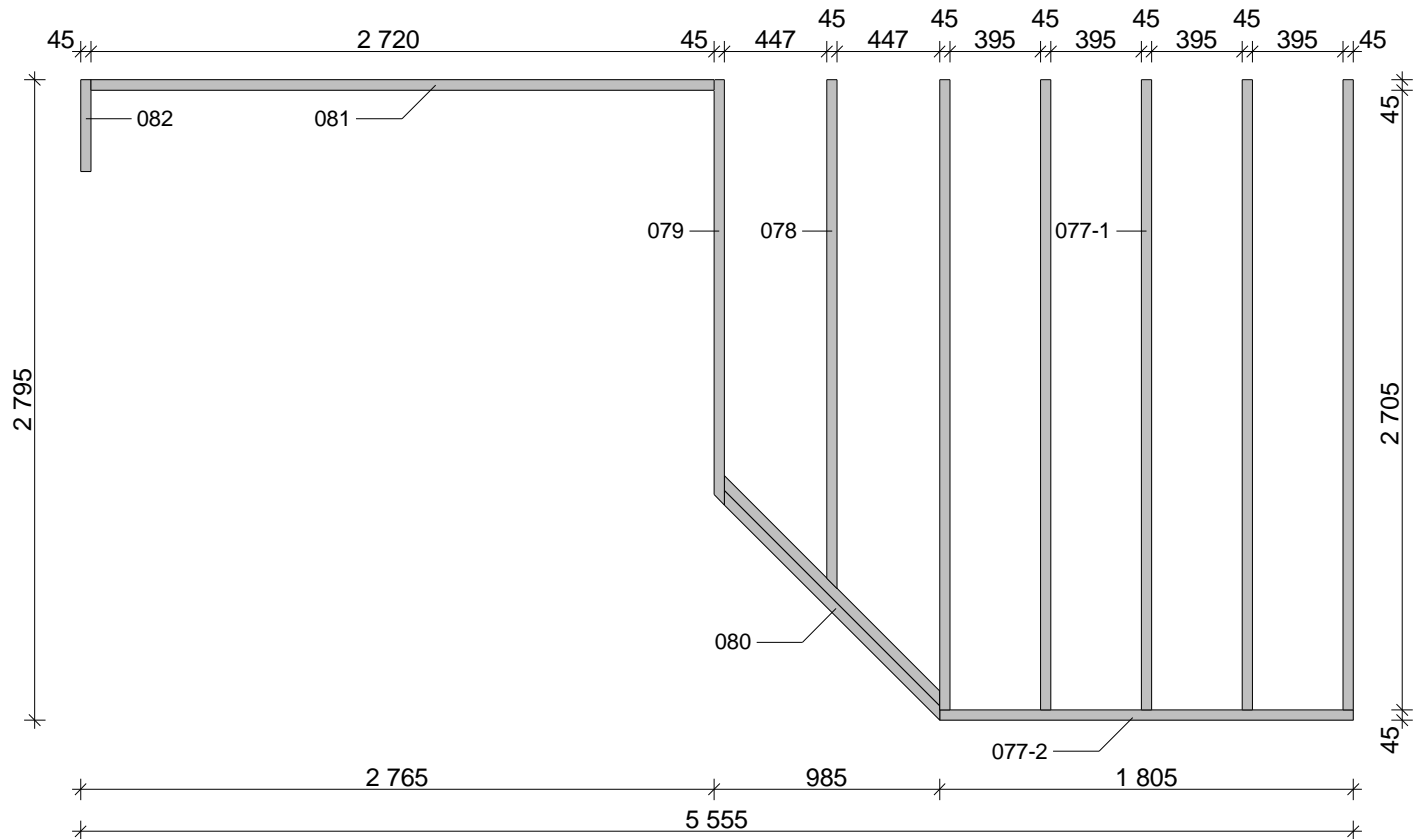

Techn. Daten: Venezia

Bohlenaußenmaß (B x T): 576 x 300 cm

Wandaußenmaß: 556 x 280 cm · Bohlenstärke: 40 mm

Achtung : Alle angegebenen Maße sind ca. - Maße !

Teilleiste Venezia 40 mm - 576 x 300 cm

Nr	Beschreibung	Profil mm	Länge mm	Stück
1			5760	1
2			1841	1
3			3000	21
4			3000	1
5			3000	1
6			5760	19
7			1841	1
8			730	33
9			591	32
10			688	1
11			500	17
12			5760	2
13			3000	1
14				3000
15			636	4
16			614	4
17			428	4
18			897	4(2+2)
19			1384	1(0+1)
20			3352	1(1+0)
21		44x94	2364	4(2+2)
22	Dachbalken 	44x85	1739	10
23			1265	8(4+4)
24	Kehlbalken 	18x90	2000	5
25	Traufenbrett	18x110	3250	2
26			5960	2
27	Doppeltür 1425 x1900 mm			1
28	Einzelfenster 515 x1890 mm			2
29	Dachelemente h= 652 mm		1304 x 922	1
30	Schrauben 4,0 x 40, 4,5 x 70			1 Beutel
31	Nägel 2,2 x 50			1 Beutel
32	Dachbretter		3191	2
33			2987	2
34			2783	2
35			2579	2

Teileliste Venezia 40 mm - 576 x 300 cm

Nr	Beschreibung	Profil mm	Länge mm	Stück		
36	Dachbretter 	 18x110	2375	2		
37			2171	2		
38			1968	2		
39			1764	2		
40			1560	2		
41			1356	2		
42			1152	2		
43			948	2		
44			744	2		
45			540	2		
46			337	2		
47			133	2		
48			Dachbretter 	 18x110	5951	2
49					5747	2
50	5543	2				
51	5340	2				
52	5136	2				
53	4932	2				
54	4728	2				
55	4524	2				
56	4320	2				
57	4116	2				
58	3912	2				
59	3709	2				
60	3505	2				
61	3301	2				
62	3097	2				
63	2893	2				
64	Fußbodenbretter 	 18x110	1843	1		
65			1953	1		
66			2063	1		
67			2173	1		
68			2283	1		
69			2393	1		
70			2503	1		
71			2613	1		
72			2717	--		
73	Fußbodenbretter 		2717	17+1		

Wandplan Venezia 40 mm - 576 x 300 cm - Fundamentplan

Wandplan Venezia 40 mm - 576 x 300 cm - Wandplan

Wandplan Venezia - 576 x 300 cm

Wand A

Wand B

Wandplan Venezia - 576 x 300 cm

Wand C

Nr. 27

Doppeltür 40 mm
1425 x 1900 mm
1 stk.

Nr. 28

Fenster 40 mm
515 x 1890 mm
2 stk.

A - A

Wandplan Venezia - 576 x 300 cm

Wand D

Wand E

Wandplan Venezia 40 mm - 576 x 300 cm - Dachplan