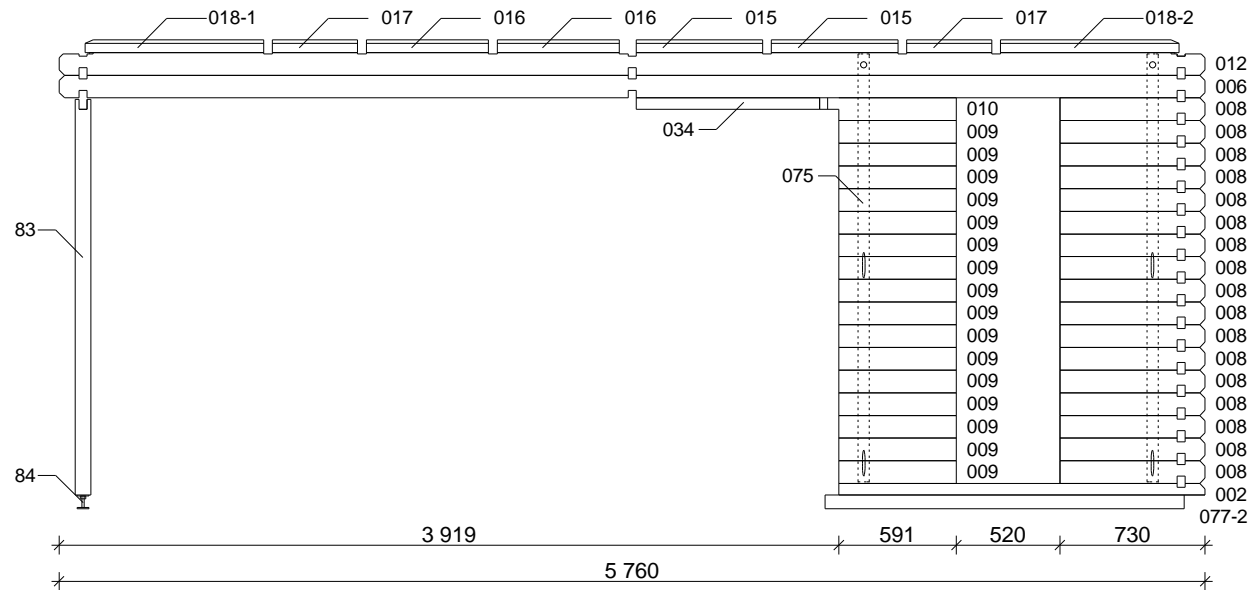

Techn. Daten: Venezia

Bohlenaußenmaß (B x T): 576 x 300 cm

Wandaußenmaß: 556 x 280 cm · Bohlenstärke: 40 mm

Achtung : Alle angegebenen Maße sind ca. - Maße !

Teilleiste Venezia 40 mm - 576 x 300 cm

Nr	Beschreibung	Profil mm	Länge mm	Stück
1			5760	1
2			1841	1
3			3000	21
4			3000	1
5			3000	1
6			5760	19
7			1841	1
8			730	33
9			591	32
10			688	1
11			500	17
12			5760	2
13			3000	1
14				3000
15			636	4
16			614	4
17			428	4
18			897	4(2+2)
19			1384	1(0+1)
20			3352	1(1+0)
21		44x94	2364	4(2+2)
22	Dachbalken 	44x85	1739	10
23			1265	8(4+4)
24	Kehlbalken 	18x90	2000	5
25	Traufenbrett	18x110	3250	2
26			5960	2
27	Doppeltür 1425 x1900 mm			1
28	Einzelfenster 515 x1890 mm			2
29	Dachelemente h= 652 mm		1304 x 922	1
30	Schrauben 4,0 x 40, 4,5 x 70			1 Beutel
31	Nägel 2,2 x 50			1 Beutel
32	Dachbretter		3191	2
33			2987	2
34			2783	2
35			2579	2

Teileliste Venezia 40 mm - 576 x 300 cm

Nr	Beschreibung	Profil mm	Länge mm	Stück		
36	Dachbretter 	 18x110	2375	2		
37			2171	2		
38			1968	2		
39			1764	2		
40			1560	2		
41			1356	2		
42			1152	2		
43			948	2		
44			744	2		
45			540	2		
46			337	2		
47			133	2		
48			Dachbretter 	 18x110	5951	2
49					5747	2
50	5543	2				
51	5340	2				
52	5136	2				
53	4932	2				
54	4728	2				
55	4524	2				
56	4320	2				
57	4116	2				
58	3912	2				
59	3709	2				
60	3505	2				
61	3301	2				
62	3097	2				
63	2893	2				
64	Fußbodenbretter 	 18x110	1843	1		
65			1953	1		
66			2063	1		
67			2173	1		
68			2283	1		
69			2393	1		
70			2503	1		
71			2613	1		
72			2717	--		
73	Fußbodenbretter 		2717	17+1		

Wandplan Venezia 40 mm - 576 x 300 cm - Fundamentplan

Wandplan Venezia 40 mm - 576 x 300 cm - Wandplan

Wandplan Venezia - 576 x 300 cm

Wand A

Wand B

Wandplan Venezia - 576 x 300 cm

Wand C

Nr. 27

Doppeltür 40 mm
1425 x 1900 mm
1 stk.

Nr. 28

Fenster 40 mm
515 x 1890 mm
2 stk.

A - A

Wandplan Venezia - 576 x 300 cm

Wand D

Wand E

Wandplan Venezia 40 mm - 576 x 300 cm - Dachplan