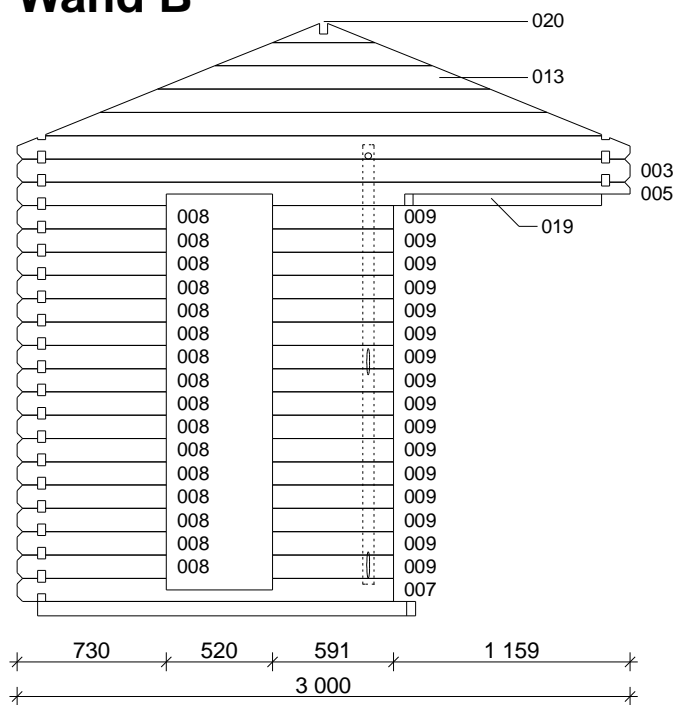

Techn. Daten: Venezia

Bohlenaußenmaß (B x T): 576 x 300 cm

Wandaußenmaß: 556 x 280 cm · Bohlenstärke: 40 mm

Achtung : Alle angegebenen Maße sind ca. - Maße !

Teilleiste Venezia 40 mm - 576 x 300 cm

Nr	Beschreibung	Profil mm	Länge mm	Stück
1			5760	1
2			1841	1
3			3000	21
4			3000	1
5			3000	1
6			5760	19
7			1841	1
8			730	33
9			591	32
10			688	1
11			500	17
12			5760	2
13			3000	1
14				3000
15			636	4
16			614	4
17			428	4
18			897	4(2+2)
19			1384	1(0+1)
20			3352	1(1+0)
21		44x94	2364	4(2+2)
22	Dachbalken 	44x85	1739	10
23			1265	8(4+4)
24	Kehlbalken 	18x90	2000	5
25	Traufenbrett	18x110	3250	2
26			5960	2
27	Doppeltür 1425 x1900 mm			1
28	Einzelfenster 515 x1890 mm			2
29	Dachelemente h= 652 mm		1304 x 922	1
30	Schrauben 4,0 x 40, 4,5 x 70			1 Beutel
31	Nägel 2,2 x 50			1 Beutel
32	Dachbretter		3191	2
33			2987	2
34			2783	2
35			2579	2

Teileliste Venezia 40 mm - 576 x 300 cm

Nr	Beschreibung	Profil mm	Länge mm	Stück		
36	Dachbretter 	 18x110	2375	2		
37			2171	2		
38			1968	2		
39			1764	2		
40			1560	2		
41			1356	2		
42			1152	2		
43			948	2		
44			744	2		
45			540	2		
46			337	2		
47			133	2		
48			Dachbretter 	 18x110	5951	2
49					5747	2
50	5543	2				
51	5340	2				
52	5136	2				
53	4932	2				
54	4728	2				
55	4524	2				
56	4320	2				
57	4116	2				
58	3912	2				
59	3709	2				
60	3505	2				
61	3301	2				
62	3097	2				
63	2893	2				
64	Fußbodenbretter 	 18x110	1843	1		
65			1953	1		
66			2063	1		
67			2173	1		
68			2283	1		
69			2393	1		
70			2503	1		
71			2613	1		
72			2717	--		
73	Fußbodenbretter 		2717	17+1		

Wandplan Venezia 40 mm - 576 x 300 cm - Fundamentplan

Wandplan Venezia 40 mm - 576 x 300 cm - Wandplan

Wandplan Venezia - 576 x 300 cm

Wand A

Wand B

Wandplan Venezia - 576 x 300 cm

Wand C

Nr. 27

Doppeltür 40 mm
1425 x 1900 mm
1 stk.

Nr. 28

Fenster 40 mm
515 x 1890 mm
2 stk.

A - A

Wandplan Venezia - 576 x 300 cm

Wand D

Wand E

Wandplan Venezia 40 mm - 576 x 300 cm - Dachplan