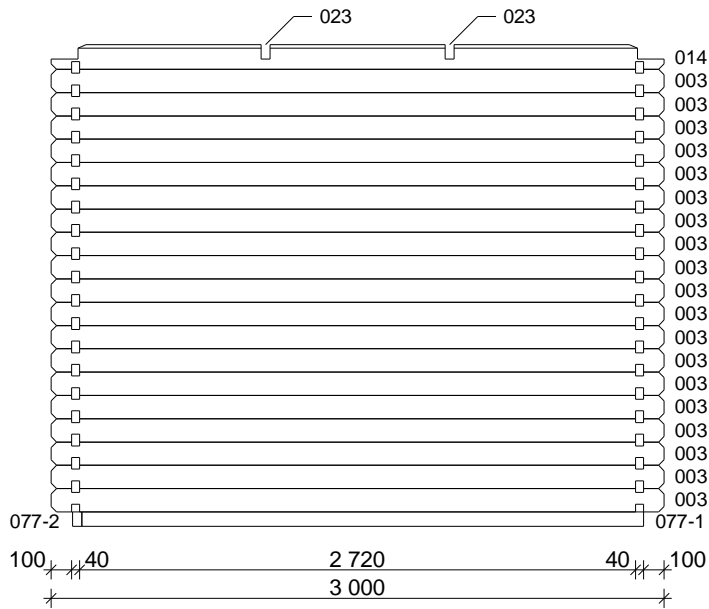

Techn. Daten: Venezia

Bohlenaußenmaß (B x T): 576 x 300 cm

Wandaußenmaß: 556 x 280 cm · Bohlenstärke: 40 mm

Achtung : Alle angegebenen Maße sind ca. - Maße !

Teilleiste Venezia 40 mm - 576 x 300 cm

Nr	Beschreibung	Profil mm	Länge mm	Stück
1			5760	1
2			1841	1
3			3000	21
4			3000	1
5			3000	1
6			5760	19
7			1841	1
8			730	33
9			591	32
10			688	1
11			500	17
12			5760	2
13			3000	1
14				3000
15			636	4
16			614	4
17			428	4
18			897	4(2+2)
19			1384	1(0+1)
20			3352	1(1+0)
21		44x94	2364	4(2+2)
22	Dachbalken 	44x85	1739	10
23			1265	8(4+4)
24	Kehlbalken 	18x90	2000	5
25	Traufenbrett	18x110	3250	2
26			5960	2
27	Doppeltür 1425 x1900 mm			1
28	Einzelfenster 515 x1890 mm			2
29	Dachelemente h= 652 mm		1304 x 922	1
30	Schrauben 4,0 x 40, 4,5 x 70			1 Beutel
31	Nägel 2,2 x 50			1 Beutel
32	Dachbretter		3191	2
33			2987	2
34			2783	2
35			2579	2

Teileliste Venezia 40 mm - 576 x 300 cm

Nr	Beschreibung	Profil mm	Länge mm	Stück		
36	Dachbretter 	 18x110	2375	2		
37			2171	2		
38			1968	2		
39			1764	2		
40			1560	2		
41			1356	2		
42			1152	2		
43			948	2		
44			744	2		
45			540	2		
46			337	2		
47			133	2		
48			Dachbretter 	 18x110	5951	2
49					5747	2
50	5543	2				
51	5340	2				
52	5136	2				
53	4932	2				
54	4728	2				
55	4524	2				
56	4320	2				
57	4116	2				
58	3912	2				
59	3709	2				
60	3505	2				
61	3301	2				
62	3097	2				
63	2893	2				
64	Fußbodenbretter 	 18x110	1843	1		
65			1953	1		
66			2063	1		
67			2173	1		
68			2283	1		
69			2393	1		
70			2503	1		
71			2613	1		
72			2717	--		
73	Fußbodenbretter 		2717	17+1		

Wandplan Venezia 40 mm - 576 x 300 cm - Fundamentplan

Wandplan Venezia 40 mm - 576 x 300 cm - Wandplan

Wandplan Venezia - 576 x 300 cm

Wand A

Wand B

Wandplan Venezia - 576 x 300 cm

Wand C

Nr. 27

Doppeltür 40 mm
1425 x 1900 mm
1 stk.

Nr. 28

Fenster 40 mm
515 x 1890 mm
2 stk.

A - A

Wandplan Venezia - 576 x 300 cm

Wand D

Wand E

Wandplan Venezia 40 mm - 576 x 300 cm - Dachplan