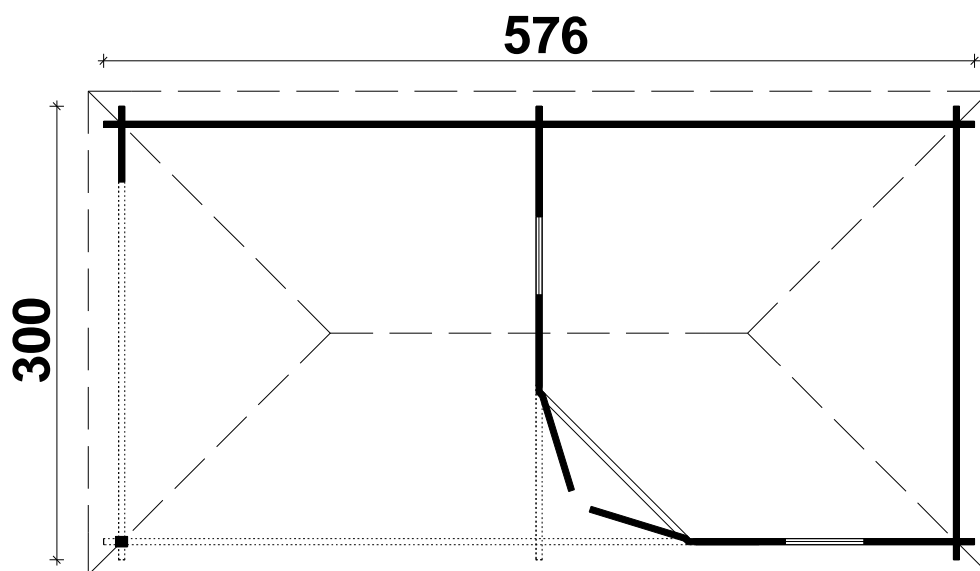

Techn. Daten: Venezia

Bohlenaußenmaß (B x T): 576 x 300 cm

Wandaußenmaß: 556 x 280 cm · Bohlenstärke: 40 mm

Achtung : Alle angegebenen Maße sind ca. - Maße !

Teilleiste Venezia 40 mm - 576 x 300 cm

Nr	Beschreibung	Profil mm	Länge mm	Stück
1			5760	1
2			1841	1
3			3000	21
4			3000	1
5			3000	1
6			5760	19
7			1841	1
8			730	33
9			591	32
10			688	1
11			500	17
12			5760	2
13			3000	1
14				3000
15			636	4
16			614	4
17			428	4
18			897	4(2+2)
19			1384	1(0+1)
20			3352	1(1+0)
21		44x94	2364	4(2+2)
22	Dachbalken 	44x85	1739	10
23			1265	8(4+4)
24	Kehlbalken 	18x90	2000	5
25	Traufenbrett	18x110	3250	2
26			5960	2
27	Doppeltür 1425 x1900 mm			1
28	Einzelfenster 515 x1890 mm			2
29	Dachelemente h= 652 mm		1304 x 922	1
30	Schrauben 4,0 x 40, 4,5 x 70			1 Beutel
31	Nägel 2,2 x 50			1 Beutel
32	Dachbretter		3191	2
33			2987	2
34			2783	2
35			2579	2

Teileliste Venezia 40 mm - 576 x 300 cm

Nr	Beschreibung	Profil mm	Länge mm	Stück		
36	Dachbretter 	 18x110	2375	2		
37			2171	2		
38			1968	2		
39			1764	2		
40			1560	2		
41			1356	2		
42			1152	2		
43			948	2		
44			744	2		
45			540	2		
46			337	2		
47			133	2		
48			Dachbretter 	 18x110	5951	2
49					5747	2
50	5543	2				
51	5340	2				
52	5136	2				
53	4932	2				
54	4728	2				
55	4524	2				
56	4320	2				
57	4116	2				
58	3912	2				
59	3709	2				
60	3505	2				
61	3301	2				
62	3097	2				
63	2893	2				
64	Fußbodenbretter 	 18x110	1843	1		
65			1953	1		
66			2063	1		
67			2173	1		
68			2283	1		
69			2393	1		
70			2503	1		
71			2613	1		
72			2717	--		
73	Fußbodenbretter 		2717	17+1		

Wandplan Venezia 40 mm - 576 x 300 cm - Fundamentplan

Wandplan Venezia 40 mm - 576 x 300 cm - Wandplan

Wandplan Venezia - 576 x 300 cm

Wand A

Wand B

Wandplan Venezia - 576 x 300 cm

Wand C

Nr. 27

Doppeltür 40 mm
1425 x 1900 mm
1 stk.

Nr. 28

Fenster 40 mm
515 x 1890 mm
2 stk.

A - A

Wandplan Venezia - 576 x 300 cm

Wand D

Wand E

Wandplan Venezia 40 mm - 576 x 300 cm - Dachplan