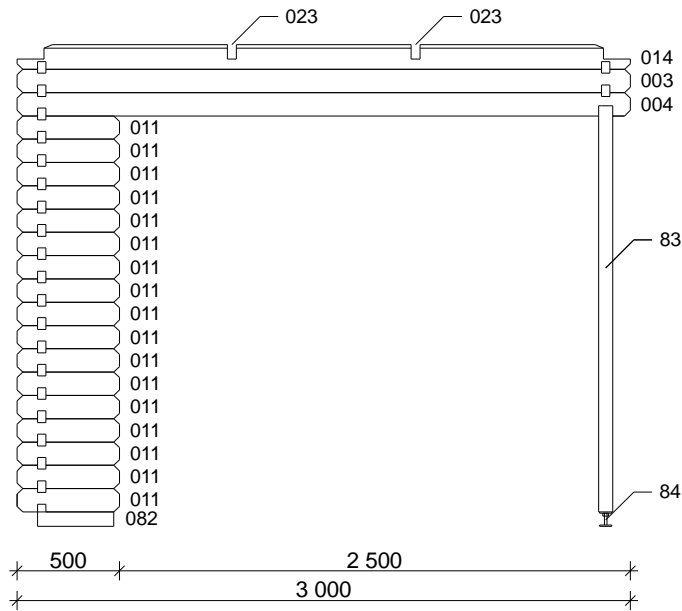

Techn. Daten: Venezia

Bohlenaußenmaß (B x T): 576 x 300 cm

Wandaußenmaß: 556 x 280 cm · Bohlenstärke: 40 mm

Achtung : Alle angegebenen Maße sind ca. - Maße !

Teilleiste Venezia 40 mm - 576 x 300 cm

Nr	Beschreibung	Profil mm	Länge mm	Stück
1			5760	1
2			1841	1
3			3000	21
4			3000	1
5			3000	1
6			5760	19
7			1841	1
8			730	33
9			591	32
10			688	1
11			500	17
12			5760	2
13			3000	1
14				3000
15			636	4
16			614	4
17			428	4
18			897	4(2+2)
19			1384	1(0+1)
20			3352	1(1+0)
21		44x94	2364	4(2+2)
22	Dachbalken 	44x85	1739	10
23			1265	8(4+4)
24	Kehlbalken 	18x90	2000	5
25	Traufenbrett	18x110	3250	2
26			5960	2
27	Doppeltür 1425 x1900 mm			1
28	Einzelfenster 515 x1890 mm			2
29	Dachelemente h= 652 mm		1304 x 922	1
30	Schrauben 4,0 x 40, 4,5 x 70			1 Beutel
31	Nägel 2,2 x 50			1 Beutel
32	Dachbretter		3191	2
33			2987	2
34			2783	2
35			2579	2

Teileliste Venezia 40 mm - 576 x 300 cm

Nr	Beschreibung	Profil mm	Länge mm	Stück		
36	Dachbretter 	 18x110	2375	2		
37			2171	2		
38			1968	2		
39			1764	2		
40			1560	2		
41			1356	2		
42			1152	2		
43			948	2		
44			744	2		
45			540	2		
46			337	2		
47			133	2		
48			Dachbretter 	 18x110	5951	2
49					5747	2
50	5543	2				
51	5340	2				
52	5136	2				
53	4932	2				
54	4728	2				
55	4524	2				
56	4320	2				
57	4116	2				
58	3912	2				
59	3709	2				
60	3505	2				
61	3301	2				
62	3097	2				
63	2893	2				
64	Fußbodenbretter 	 18x110	1843	1		
65			1953	1		
66			2063	1		
67			2173	1		
68			2283	1		
69			2393	1		
70			2503	1		
71			2613	1		
72			2717	--		
73	Fußbodenbretter 		2717	17+1		

Wandplan Venezia 40 mm - 576 x 300 cm - Fundamentplan

Wandplan Venezia 40 mm - 576 x 300 cm - Wandplan

Wandplan Venezia - 576 x 300 cm

Wand A

Wand B

Wandplan Venezia - 576 x 300 cm

Wand C

Nr. 27

Doppeltür 40 mm
1425 x 1900 mm
1 stk.

Nr. 28

Fenster 40 mm
515 x 1890 mm
2 stk.

A - A

Wandplan Venezia - 576 x 300 cm

Wand D

Wand E

Wandplan Venezia 40 mm - 576 x 300 cm - Dachplan