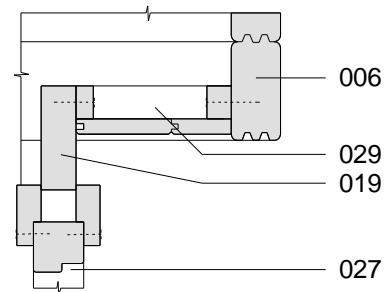

Techn. Daten: Venezia

Bohlenaußenmaß (B x T): 576 x 300 cm

Wandaußenmaß: 556 x 280 cm · Bohlenstärke: 40 mm

Achtung : Alle angegebenen Maße sind ca. - Maße !

Teilleiste Venezia 40 mm - 576 x 300 cm

Nr	Beschreibung	Profil mm	Länge mm	Stück
1			5760	1
2			1841	1
3			3000	21
4			3000	1
5			3000	1
6			5760	19
7			1841	1
8			730	33
9			591	32
10			688	1
11			500	17
12			5760	2
13			3000	1
14				3000
15			636	4
16			614	4
17			428	4
18			897	4(2+2)
19			1384	1(0+1)
20			3352	1(1+0)
21		44x94	2364	4(2+2)
22	Dachbalken 	44x85	1739	10
23			1265	8(4+4)
24	Kehlbalken 	18x90	2000	5
25	Traufenbrett	18x110	3250	2
26			5960	2
27	Doppeltür 1425 x1900 mm			1
28	Einzelfenster 515 x1890 mm			2
29	Dachelemente h= 652 mm		1304 x 922	1
30	Schrauben 4,0 x 40, 4,5 x 70			1 Beutel
31	Nägel 2,2 x 50			1 Beutel
32	Dachbretter		3191	2
33			2987	2
34			2783	2
35			2579	2

Teileliste Venezia 40 mm - 576 x 300 cm

Nr	Beschreibung	Profil mm	Länge mm	Stück		
36	Dachbretter 	 18x110	2375	2		
37			2171	2		
38			1968	2		
39			1764	2		
40			1560	2		
41			1356	2		
42			1152	2		
43			948	2		
44			744	2		
45			540	2		
46			337	2		
47			133	2		
48			Dachbretter 	 18x110	5951	2
49					5747	2
50	5543	2				
51	5340	2				
52	5136	2				
53	4932	2				
54	4728	2				
55	4524	2				
56	4320	2				
57	4116	2				
58	3912	2				
59	3709	2				
60	3505	2				
61	3301	2				
62	3097	2				
63	2893	2				
64	Fußbodenbretter 	 18x110	1843	1		
65			1953	1		
66			2063	1		
67			2173	1		
68			2283	1		
69			2393	1		
70			2503	1		
71			2613	1		
72			2717	--		
73	Fußbodenbretter 		2717	17+1		

Wandplan Venezia 40 mm - 576 x 300 cm - Fundamentplan

Wandplan Venezia 40 mm - 576 x 300 cm - Wandplan

Wandplan Venezia - 576 x 300 cm

Wand A

Wand B

Wandplan Venezia - 576 x 300 cm

Wand C

Nr. 27

Doppeltür 40 mm
1425 x 1900 mm
1 stk.

Nr. 28

Fenster 40 mm
515 x 1890 mm
2 stk.

A - A

Wandplan Venezia - 576 x 300 cm

Wand D

Wand E

Wandplan Venezia 40 mm - 576 x 300 cm - Dachplan