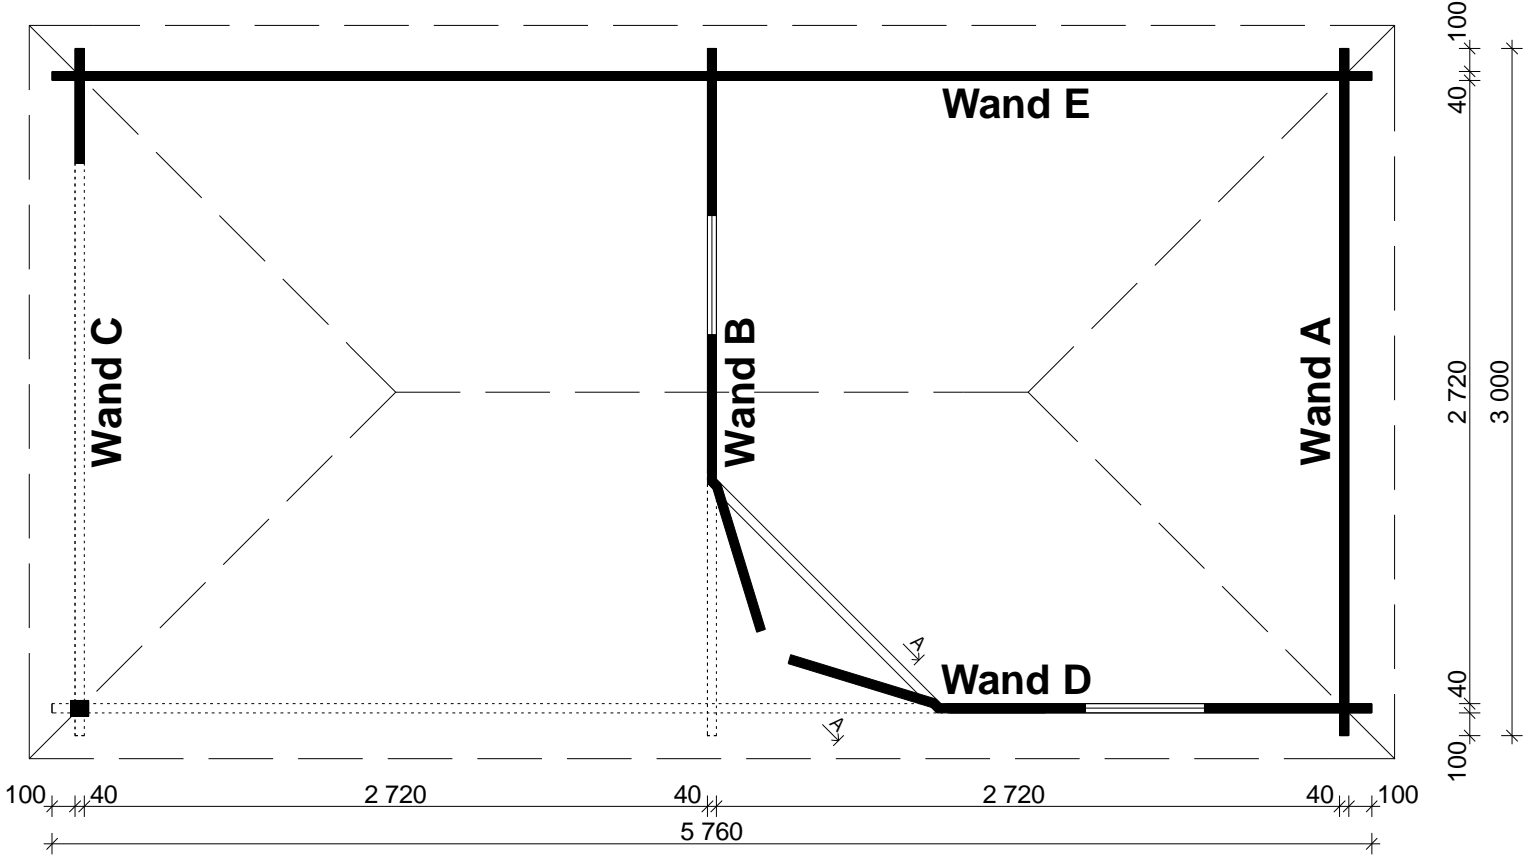

Techn. Daten: Venezia

Bohlenaußenmaß (B x T): 576 x 300 cm

Wandaußenmaß: 556 x 280 cm · Bohlenstärke: 40 mm

Achtung : Alle angegebenen Maße sind ca. - Maße !

Teilleiste Venezia 40 mm - 576 x 300 cm

Nr	Beschreibung	Profil mm	Länge mm	Stück
1			5760	1
2			1841	1
3			3000	21
4			3000	1
5			3000	1
6			5760	19
7			1841	1
8			730	33
9			591	32
10			688	1
11			500	17
12			5760	2
13			3000	1
14				3000
15			636	4
16			614	4
17			428	4
18			897	4(2+2)
19			1384	1(0+1)
20			3352	1(1+0)
21		44x94	2364	4(2+2)
22	Dachbalken 	44x85	1739	10
23			1265	8(4+4)
24	Kehlbalken 	18x90	2000	5
25	Traufenbrett	18x110	3250	2
26			5960	2
27	Doppeltür 1425 x1900 mm			1
28	Einzelfenster 515 x1890 mm			2
29	Dachelemente h= 652 mm		1304 x 922	1
30	Schrauben 4,0 x 40, 4,5 x 70			1 Beutel
31	Nägel 2,2 x 50			1 Beutel
32	Dachbretter		3191	2
33			2987	2
34			2783	2
35			2579	2

Teileliste Venezia 40 mm - 576 x 300 cm

Nr	Beschreibung	Profil mm	Länge mm	Stück		
36	Dachbretter 	 18x110	2375	2		
37			2171	2		
38			1968	2		
39			1764	2		
40			1560	2		
41			1356	2		
42			1152	2		
43			948	2		
44			744	2		
45			540	2		
46			337	2		
47			133	2		
48			Dachbretter 	 18x110	5951	2
49					5747	2
50	5543	2				
51	5340	2				
52	5136	2				
53	4932	2				
54	4728	2				
55	4524	2				
56	4320	2				
57	4116	2				
58	3912	2				
59	3709	2				
60	3505	2				
61	3301	2				
62	3097	2				
63	2893	2				
64	Fußbodenbretter 	 18x110	1843	1		
65			1953	1		
66			2063	1		
67			2173	1		
68			2283	1		
69			2393	1		
70			2503	1		
71			2613	1		
72			2717	--		
73	Fußbodenbretter 		2717	17+1		

Wandplan Venezia 40 mm - 576 x 300 cm - Fundamentplan

Wandplan Venezia 40 mm - 576 x 300 cm - Wandplan

Wandplan Venezia - 576 x 300 cm

Wand A

Wand B

Wandplan Venezia - 576 x 300 cm

Wand C

Nr. 27

Doppeltür 40 mm
1425 x 1900 mm
1 stk.

Nr. 28

Fenster 40 mm
515 x 1890 mm
2 stk.

A - A

Wandplan Venezia - 576 x 300 cm

Wand D

Wand E

Wandplan Venezia 40 mm - 576 x 300 cm - Dachplan