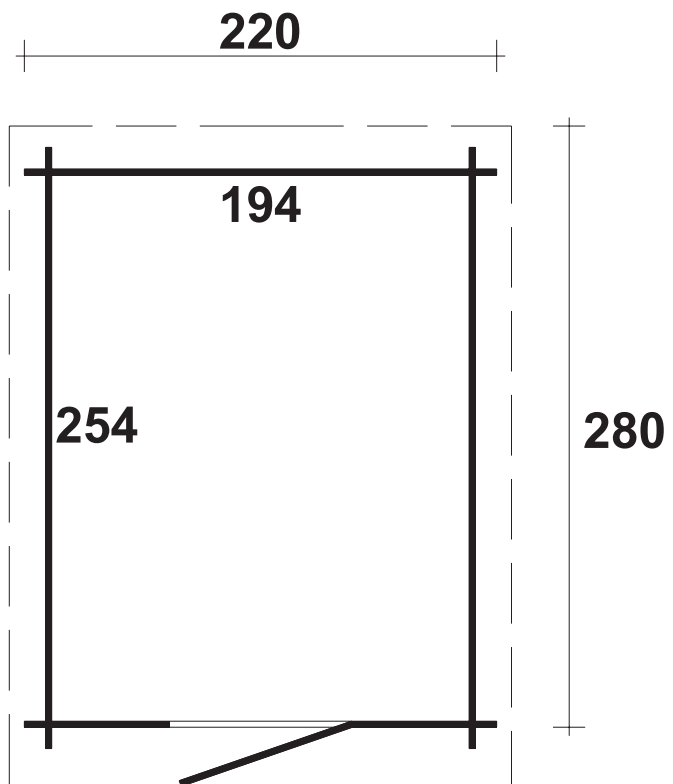

TIINA-B

220 × 280 cm

200 × 260 cm

28 mm

- D Alle angegebenen Maße sind ca.-Maße
GB All dimensions are approximate !
NL Alle maten zijn circa maten
NO Alle vedlagte mål er ca !
E ¡Todas las dimensiones son aproximadas!
PT Todas as dimensões são aproximadas!
PL Wszystkie wymiary są przybliżone
EST Kõik mõõdud on ligilähedased.
IT Tutte le misure indicate sono circa
DK alle angivne mål er ca.-mål
S samtliga mått är ungefärliga
FR Toutes les dimensions fournies sont approximatives

TIINA - B 28 mm

220 × 280 cm

		 mm	 mm	 ×	
01		45 × 70	2000	5	
02		 57	2200	1	
02a			675/675	1/1	
03		 114	2800	34	
04			2200	17	
05			675	34	
06			--	--	
07			--	--	
08			--	--	
09			--	--	
10			--	--	
11			--	--	
12			 28 × 120	3100	2(1+1)
13			 40 × 120	3100	1
14		 114	2200	2	
15		840 × 1955 mm		1	
16				--	
17				1	
18		Vers. 1 >  18 × 88	1260	--	
		Vers. 2 >  18 × 110	1260	56+2	
19		Vers. 1 >  18 × 88	2540	--	
		Vers. 2 >  18 × 110	2540	18	
20		18 × 110	1300	4	
21		16 × 35	1300	4	
22		18 × 90	3100	2	
23		28 × 28	3100	2	
24				2	

TIINA - B 28 mm

220 × 280 cm

25			ca. 9,0 m	
26			2010	4
27			4,0×40	1
28			2,5×50	1
29			3,0×15	1
30			M8×60	12
31			300-400	3

2000

2590

TENE Kaubandus

TIINA - B 28 mm

220 × 280 cm