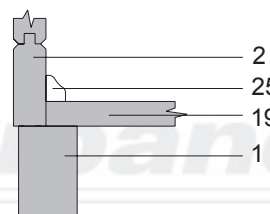

TIINA - B 28 mm

220 × 280 cm

A-A

B-B