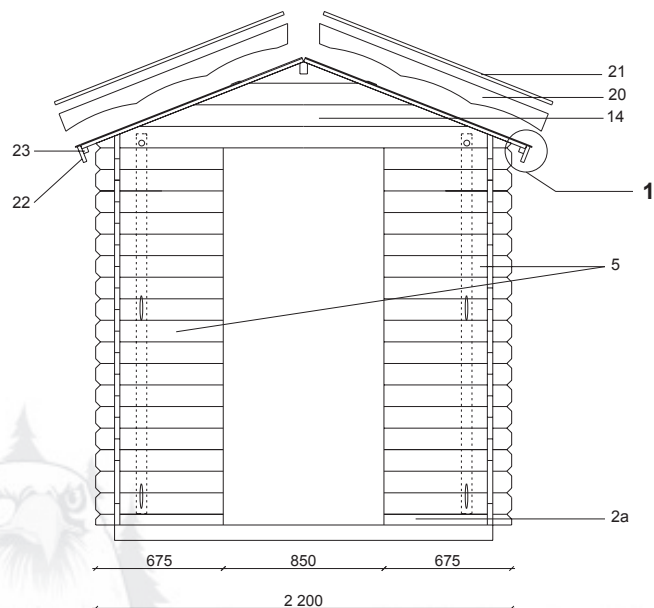

TIINA-B

220 × 280 cm

200 × 260 cm

28 mm

- D Alle angegebenen Maße sind ca.-Maße
GB All dimensions are approximate !
NL Alle maten zijn circa maten
NO Alle vedlagte mål er ca !
E ¡Todas las dimensiones son aproximadas!
PT Todas as dimensões são aproximadas!
PL Wszystkie wymiary są przybliżone
EST Kõik mõõdud on ligilähedased.
IT Tutte le misure indicate sono circa
DK alle angivne mål er ca.-mål
S samtliga mått är ungefärliga
FR Toutes les dimensions fournies sont approximatives

TIINA - B 28 mm

220 × 280 cm

		 mm	 mm	 ×	
01		45 × 70	2000	5	
02		 57	2200	1	
02a			675/675	1/1	
03		 114	2800	34	
04			2200	17	
05			675	34	
06			--	--	
07			--	--	
08			--	--	
09			--	--	
10			--	--	
11			--	--	
12			 28 × 120	3100	2(1+1)
13			 40 × 120	3100	1
14		 114	2200	2	
15		840 × 1955 mm		1	
16				--	
17				1	
18		Vers. 1 >  18 × 88	1260	--	
		Vers. 2 >  18 × 110	1260	56+2	
19		Vers. 1 >  18 × 88	2540	--	
		Vers. 2 >  18 × 110	2540	18	
20		18 × 110	1300	4	
21		16 × 35	1300	4	
22		18 × 90	3100	2	
23		28 × 28	3100	2	
24				2	

TIINA - B 28 mm

220 × 280 cm

25			ca. 9,0 m	
26			2010	4
27			4,0×40	1
28			2,5×50	1
29			3,0×15	1
30			M8×60	12
31			300-400	3

2000

2590

TENE Kaubandus

TIINA - B 28 mm

220 × 280 cm