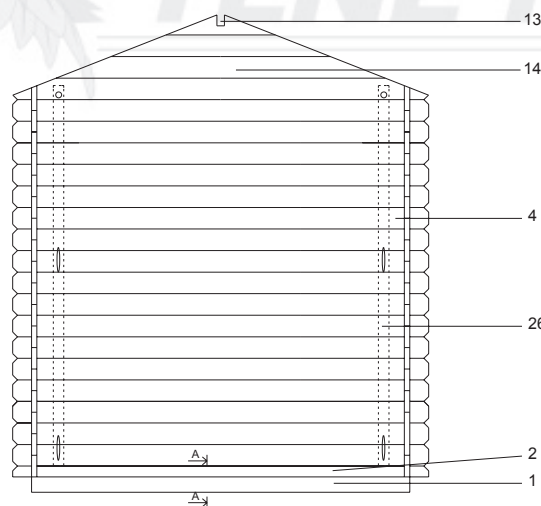

TIINA - B 28 mm

220 × 280 cm

A-A

B-B