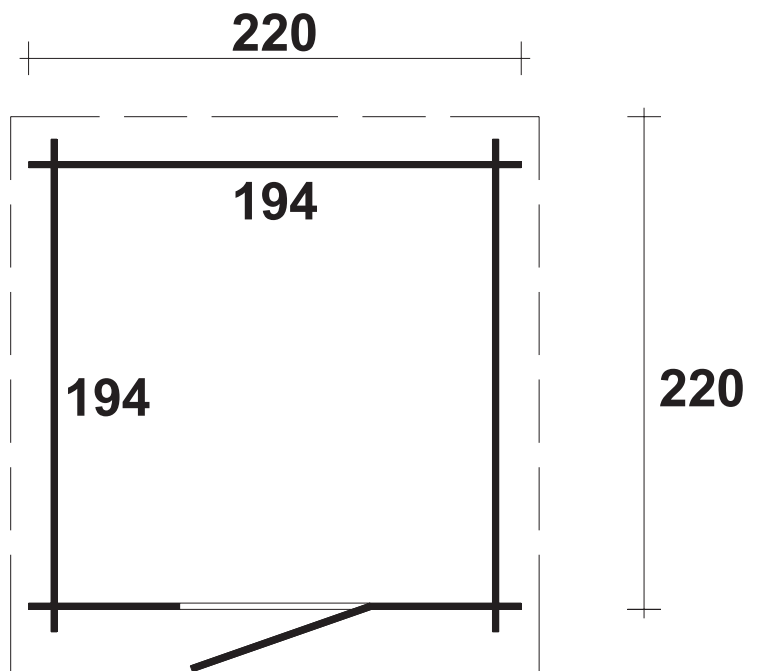

# TIINA-A

220 × 220 cm

200 × 200 cm

28 mm

- D Alle angegebenen Maße sind ca.-Maße  
GB All dimensions are approximate !  
NL Alle maten zijn circa maten  
NO Alle vedlagte mål er ca !  
E ¡Todas las dimensiones son aproximadas!  
PT Todas as dimensões são aproximadas!  
PL Wszystkie wymiary są przybliżone  
EST Kõik mõõdud on ligilähedased.  
IT Tutte le misure indicate sono circa  
DK alle angivne mål er ca.-mål  
S samtliga mått är ungefärliga  
FR Toutes les dimensions fournies sont approximatives

# TIINA - A 28 mm

220 × 220 cm

		 mm	 mm	 ×	
01		45 × 70	2000	4	
02		 57	2200	1	
02a			675/675	1/1	
03		 114	2200	51	
04			--	--	
05			675	34	
06			--	--	
07			--	--	
08			--	--	
09			--	--	
10			--	--	
11			--	--	
12			 28 × 120	2500	2(1+1)
13			 40 × 120	2500	1
14		 114	2200	2	
15		840 × 1955 mm		1	
16				--	
17				1	
18		Vers. 1 >  18 × 88	1260	--	
		Vers. 2 >  18 × 110	1260	46+2	
19		Vers. 1 >  18 × 88	1940	--	
		Vers. 2 >  18 × 110	1940	18	
20		18 × 110	1300	4	
21		16 × 35	1300	4	
22		18 × 90	2500	2	
23		28 × 28	2500	2	
24				2	

# TIINA - A 28 mm

220 × 220 cm

25			ca. 7,8 m	
26			2010	4
27			4,0×40	1
28			2,5×50	1
29			3,0×15	1
30			M8×60	12
31			300-400	3

2000

1990

# TIINA - A 28 mm

220 × 220 cm