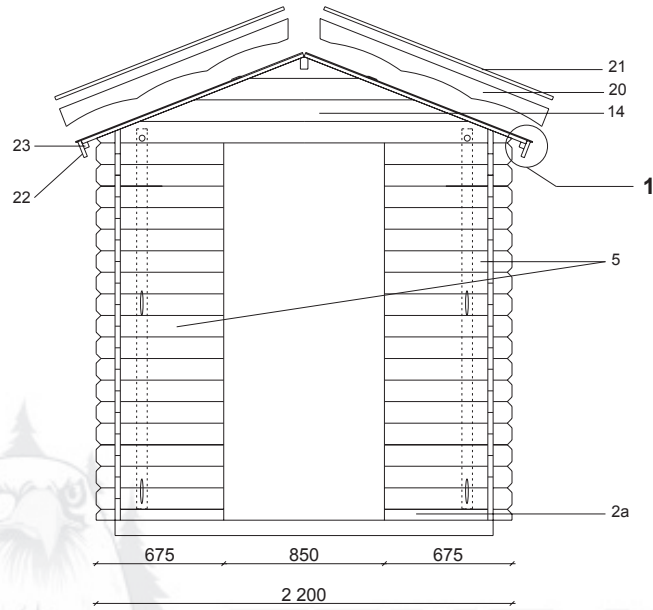

# TIINA-A

220 × 220 cm

200 × 200 cm

28 mm

- D Alle angegebenen Maße sind ca.-Maße  
GB All dimensions are approximate !  
NL Alle maten zijn circa maten  
NO Alle vedlagte mål er ca !  
E ¡Todas las dimensiones son aproximadas!  
PT Todas as dimensões são aproximadas!  
PL Wszystkie wymiary są przybliżone  
EST Kõik mõõdud on ligilähedased.  
IT Tutte le misure indicate sono circa  
DK alle angivne mål er ca.-mål  
S samtliga mått är ungefärliga  
FR Toutes les dimensions fournies sont approximatives

# TIINA - A 28 mm

220 × 220 cm

		 mm	 mm	 ×	
01		45 × 70	2000	4	
02		 57	2200	1	
02a			675/675	1/1	
03		 114	2200	51	
04			--	--	
05			675	34	
06			--	--	
07			--	--	
08			--	--	
09			--	--	
10			--	--	
11			--	--	
12			 28 × 120	2500	2(1+1)
13			 40 × 120	2500	1
14		 114	2200	2	
15		840 × 1955 mm		1	
16				--	
17				1	
18		Vers. 1 >  18 × 88	1260	--	
		Vers. 2 >  18 × 110	1260	46+2	
19		Vers. 1 >  18 × 88	1940	--	
		Vers. 2 >  18 × 110	1940	18	
20		18 × 110	1300	4	
21		16 × 35	1300	4	
22		18 × 90	2500	2	
23		28 × 28	2500	2	
24				2	

# TIINA - A 28 mm

220 × 220 cm

25			ca. 7,8 m	
26			2010	4
27			4,0×40	1
28			2,5×50	1
29			3,0×15	1
30			M8×60	12
31			300-400	3

2000

1990

# TIINA - A 28 mm

220 × 220 cm