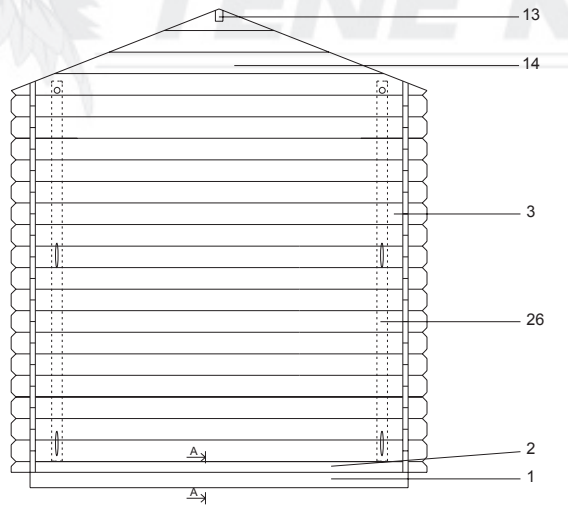

TIINA - A 28 mm

220 × 220 cm

A-A

B-B