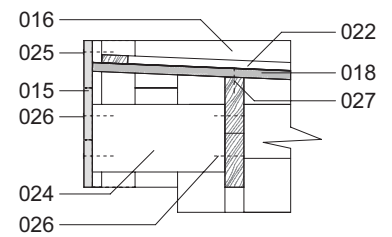

ORIENTAL-4

470 × 320 cm

450 × 300 cm

40 mm

- D Alle angegebenen Maße sind ca.-Maße
GB All dimensions are approximate !
NL Alle maten zijn circa maten
NO Alle vedlagte mål er ca !
E ¡Todas las dimensiones son aproximadas!
PT Todas as dimensões são aproximadas!
PL Wszystkie wymiary są przybliżone
EST Kõik mõõdud on ligilähedased.
IT Tutte le misure indicate sono circa
DK alle angivne mål er ca.-mål
S samtliga mått är ungefärliga
FR Toutes les dimensions fournies sont approximatives

ORIENTAL - 4 40 mm

470 × 320 cm

20

1425
×1955 mm

1

21

840
×1955 mm

1

TENE Kaubandus

2 990

4 490

ORIENTAL - 4 40 mm

470 × 320 cm

ORIENTAL - 4 40 mm

470 × 320 cm

B

ORIENTAL - 4 40 mm

470 × 320 cm

C, D, E

1

2

3

4

A - A