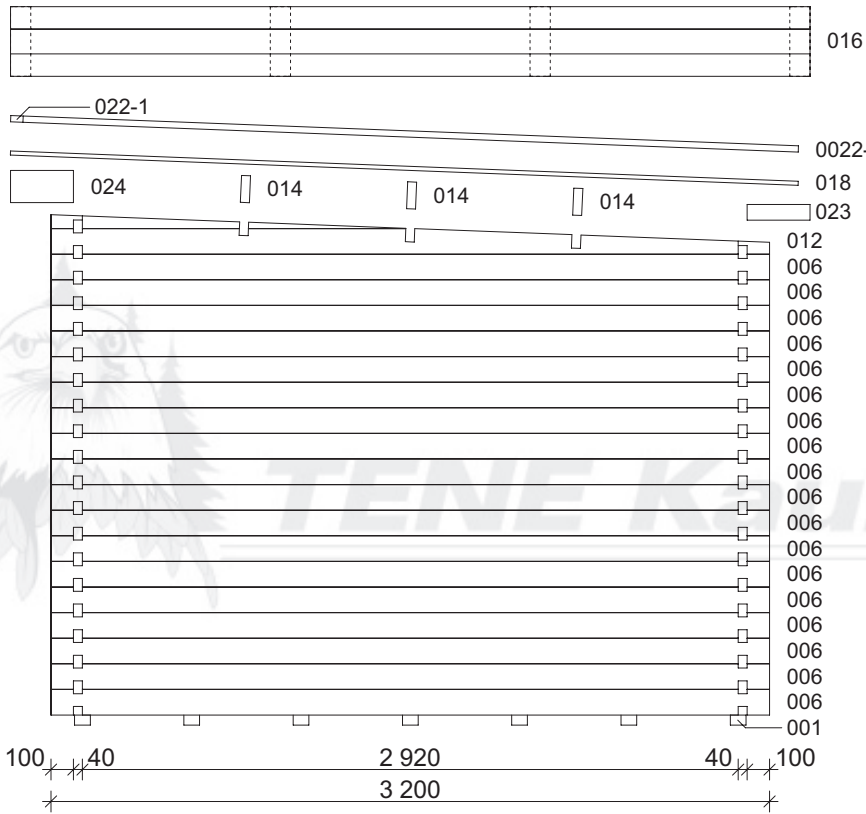

ORIENTAL-4

470 × 320 cm

450 × 300 cm

40 mm

- D Alle angegebenen Maße sind ca.-Maße
GB All dimensions are approximate !
NL Alle maten zijn circa maten
NO Alle vedlagte mål er ca !
E ¡Todas las dimensiones son aproximadas!
PT Todas as dimensões são aproximadas!
PL Wszystkie wymiary są przybliżone
EST Kõik mõõdud on ligilähedased.
IT Tutte le misure indicate sono circa
DK alle angivne mål er ca.-mål
S samtliga mått är ungefärliga
FR Toutes les dimensions fournies sont approximatives

ORIENTAL - 4 40 mm

470 × 320 cm

20

1425
×1955 mm

1

21

840
×1955 mm

1

TENE Kaubandus

2 990

4 490

ORIENTAL - 4 40 mm

470 × 320 cm

ORIENTAL - 4 40 mm

470 × 320 cm

B

ORIENTAL - 4 40 mm

470 × 320 cm

C, D, E

1

2

3

4

A - A