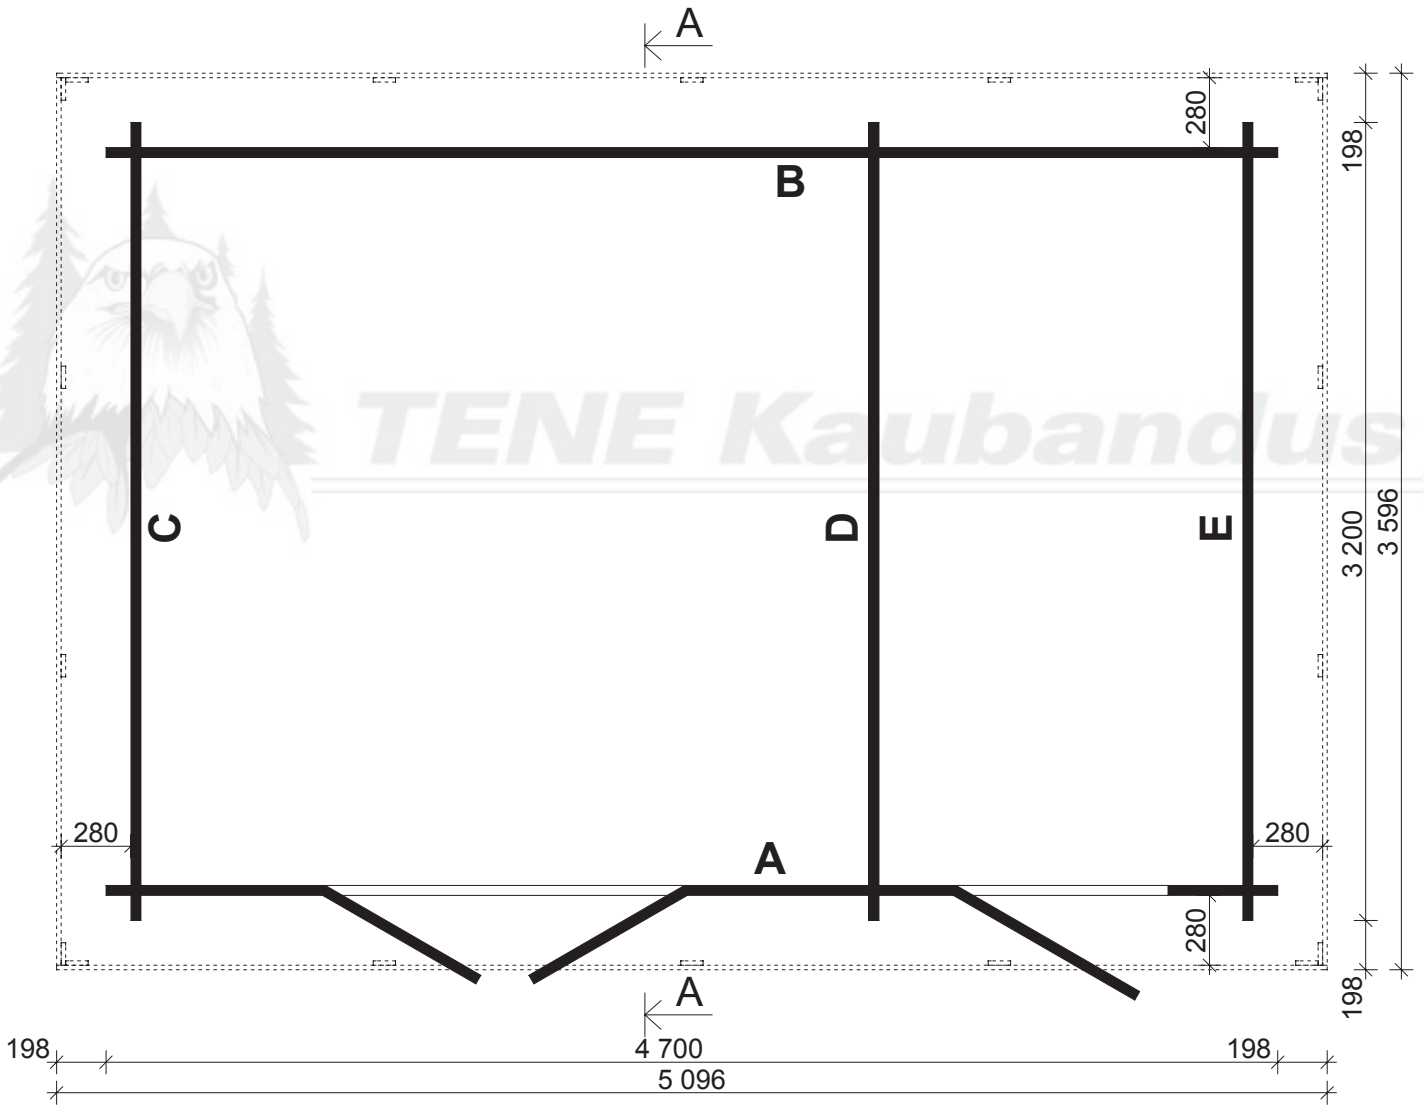

ORIENTAL-4

470 × 320 cm

450 × 300 cm

40 mm

- D Alle angegebenen Maße sind ca.-Maße
GB All dimensions are approximate !
NL Alle maten zijn circa maten
NO Alle vedlagte mål er ca !
E ¡Todas las dimensiones son aproximadas!
PT Todas as dimensões são aproximadas!
PL Wszystkie wymiary są przybliżone
EST Kõik mõõdud on ligilähedased.
IT Tutte le misure indicate sono circa
DK alle angivne mål er ca.-mål
S samtliga mått är ungefärliga
FR Toutes les dimensions fournies sont approximatives

ORIENTAL - 4 40 mm

470 × 320 cm

20

1425
×1955 mm

1

21

840
×1955 mm

1

TENE Kaubandus

2 990

4 490

ORIENTAL - 4 40 mm

470 × 320 cm

ORIENTAL - 4 40 mm

470 × 320 cm

B

ORIENTAL - 4 40 mm

470 × 320 cm

C, D, E

1

2

3

4

A - A