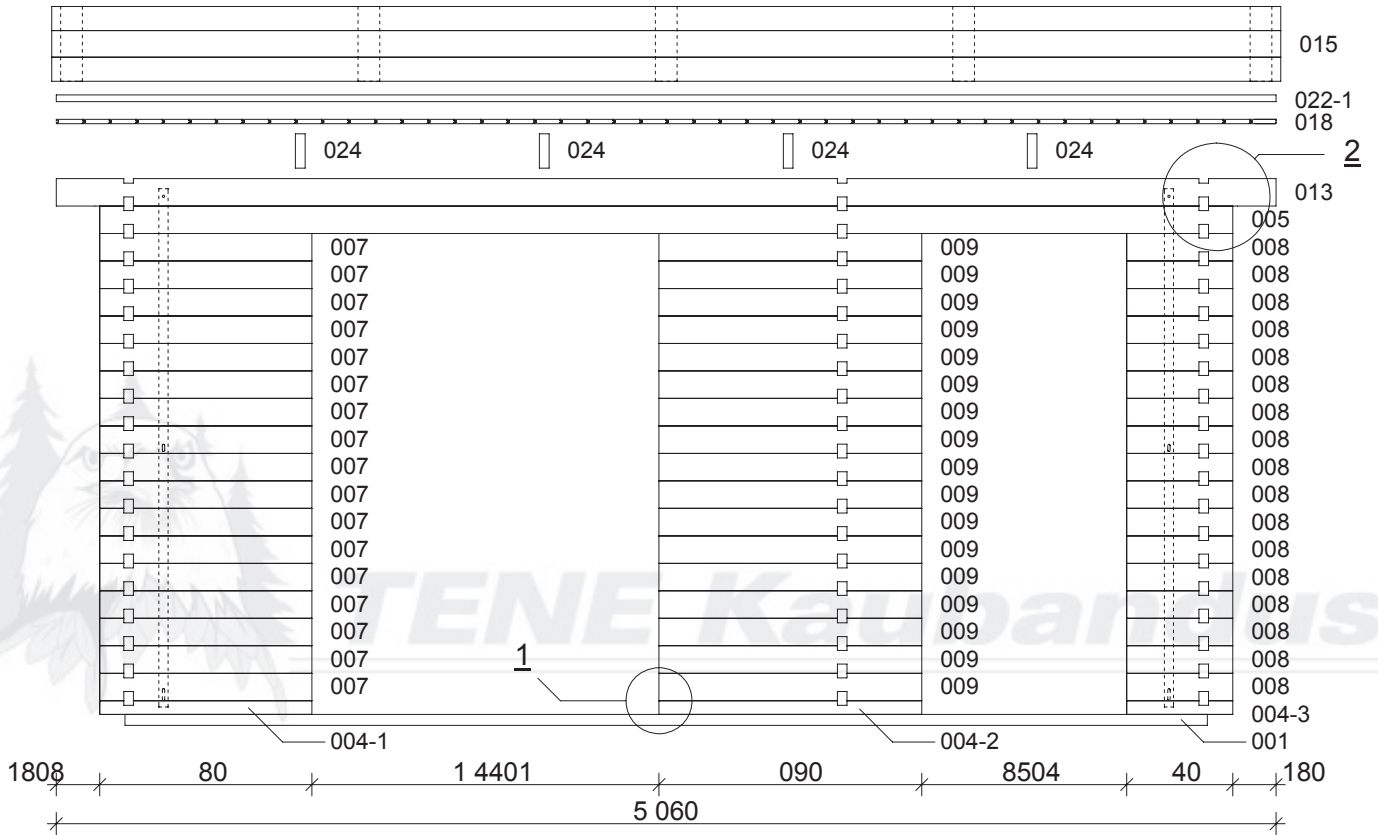

ORIENTAL-4

470 × 320 cm

450 × 300 cm

40 mm

- D Alle angegebenen Maße sind ca.-Maße
GB All dimensions are approximate !
NL Alle maten zijn circa maten
NO Alle vedlagte mål er ca !
E ¡Todas las dimensiones son aproximadas!
PT Todas as dimensões são aproximadas!
PL Wszystkie wymiary są przybliżone
EST Kõik mõõdud on ligilähedased.
IT Tutte le misure indicate sono circa
DK alle angivne mål er ca.-mål
S samtliga mått är ungefärliga
FR Toutes les dimensions fournies sont approximatives

ORIENTAL - 4 40 mm

470 × 320 cm

20

1425
×1955 mm

1

21

840
×1955 mm

1

TENE Kaubandus

2 990

4 490

ORIENTAL - 4 40 mm

470 × 320 cm

ORIENTAL - 4 40 mm

470 × 320 cm

B

ORIENTAL - 4 40 mm

470 × 320 cm

C, D, E

1

2

3

4

A - A