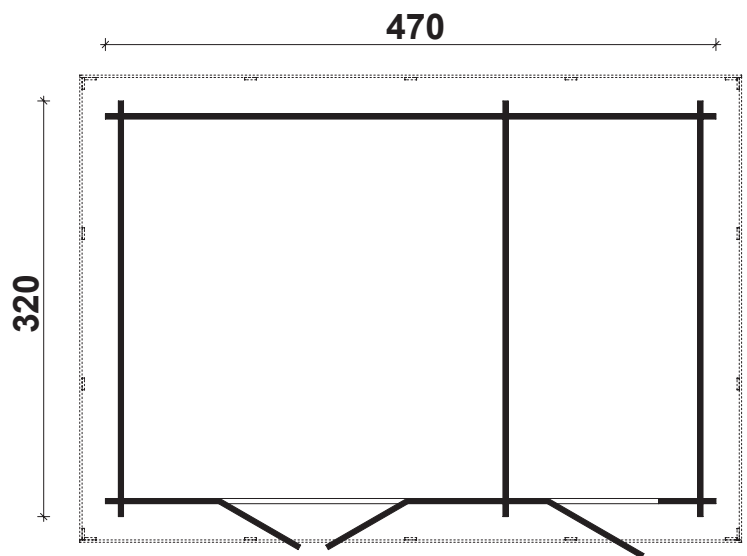

ORIENTAL-4

470 × 320 cm

450 × 300 cm

40 mm

- D Alle angegebenen Maße sind ca.-Maße
GB All dimensions are approximate !
NL Alle maten zijn circa maten
NO Alle vedlagte mål er ca !
E ¡Todas las dimensiones son aproximadas!
PT Todas as dimensões são aproximadas!
PL Wszystkie wymiary są przybliżone
EST Kõik mõõdud on ligilähedased.
IT Tutte le misure indicate sono circa
DK alle angivne mål er ca.-mål
S samtliga mått är ungefärliga
FR Toutes les dimensions fournies sont approximatives

ORIENTAL - 4 40 mm

470 × 320 cm

		 mm	 mm	 ×
01			4490	7
02			--	--
03			4700	1
04			880/1090/440	1/1/1
05			4700	18
06			3200	54
07			880	17
08			440	17
09			1090	17
10	--		--	--
11	--		--	--
12			3200	3
13			5060	2
14			5060	3
15			5098	2
16			3560	2
17				1
18			3510	58+1/46+1
19			2916	51+1/41+1
20				ca. 20,5 m
21			2150/2010	2/2
22			2530/3455	2/2
23			45 × 70	280
24			40 × 143	280
25			4,0 × 40	1 
26			5,0 × 70	1 
27			5,0 × 100	1 
28			2,5 × 50	1 
28			M8 × 70	12
29			300-400	2

ORIENTAL - 4 40 mm

470 × 320 cm

20

1425
×1955 mm

1

21

840
×1955 mm

1

ORIENTAL - 4 40 mm

470 × 320 cm

C, D, E

1

2

3

4

A - A