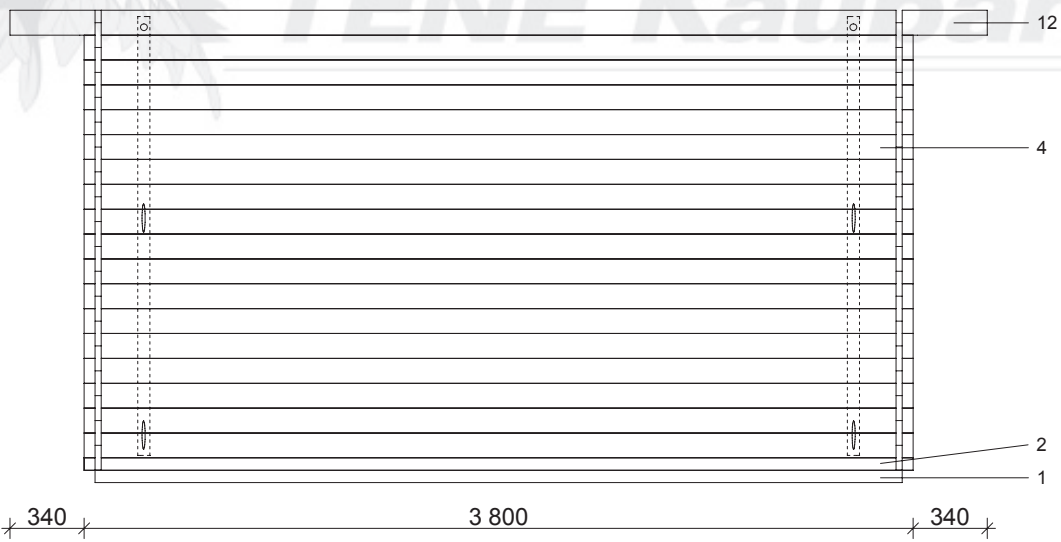

# ORIENTAL-3

380 × 260 cm

370 × 250 cm

28 mm

- D Alle angegebenen Maße sind ca.-Maße  
GB All dimensions are approximate !  
NL Alle maten zijn circa maten  
NO Alle vedlagte mål er ca !  
E ¡Todas las dimensiones son aproximadas!  
PT Todas as dimensões são aproximadas!  
PL Wszystkie wymiary są przybliżone  
EST Kõik mõõdud on ligilähedased.  
IT Tutte le misure indicate sono circa  
DK alle angivne mål er ca.-mål  
S samtliga mått är ungefärliga  
FR Toutes les dimensions fournies sont approximatives

# ORIENTAL - 3 28 mm

380 × 260 cm

		 mm	 mm	 ×	
01		45 × 70	3700	5	
02		 57	3800	1	
03			505/1855	1/1	
04		 114	3800	18	
05			2600	36	
06			505	21	
07			1855	13	
08			430	4	
09			1200	2	
10			2600	2	
11			--	--	
12			 28 × 120	4480	2
13			 40 × 143	4480	2
14				3280	2
15		4520		2	
16				1	
17		Vers. 1 >  18 × 88	3230	51+1	
		Vers. 2 >  18 × 110	3230	41+1	
18		Vers. 1 >  18 × 88	2440	42+1	
		Vers. 2 >  18 × 110	2440	34+1	
19		45 × 70	390	8	
20		1425 × 1955 mm		1	
21		915 × 420 mm		1	
22		20 × 40	3190/4480	2/1	
23				ca. 12,2 m	

# ORIENTAL - 3 28 mm

380 × 260 cm

# ORIENTAL - 3 28 mm

380 × 260 cm

1

2

A-A

B-B

**ORIENTAL - 3 28 mm**

380 × 260 cm