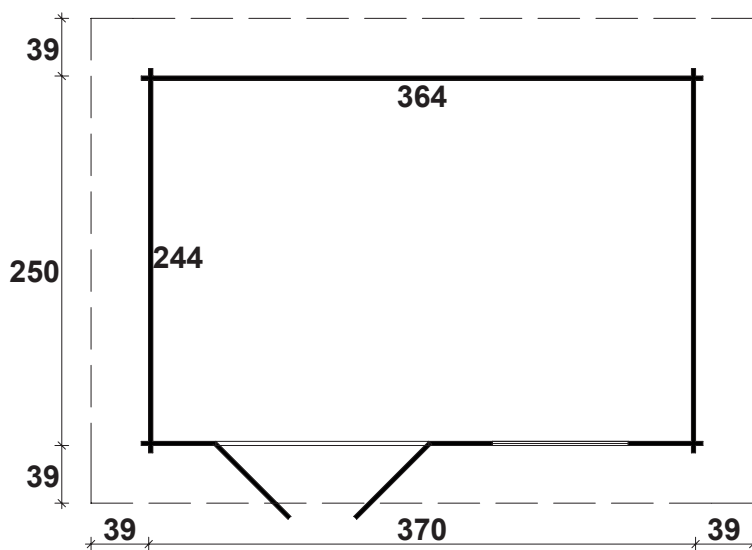

# ORIENTAL-3

380 × 260 cm

370 × 250 cm

28 mm

- D Alle angegebenen Maße sind ca.-Maße  
GB All dimensions are approximate !  
NL Alle maten zijn circa maten  
NO Alle vedlagte mål er ca !  
E ¡Todas las dimensiones son aproximadas!  
PT Todas as dimensões são aproximadas!  
PL Wszystkie wymiary są przybliżone  
EST Kõik mõõdud on ligilähedased.  
IT Tutte le misure indicate sono circa  
DK alle angivne mål er ca.-mål  
S samtliga mått är ungefärliga  
FR Toutes les dimensions fournies sont approximatives

# ORIENTAL - 3 28 mm

380 × 260 cm

		 mm	 mm	 ×	
01		45 × 70	3700	5	
02		 57	3800	1	
03			505/1855	1/1	
04		 114	3800	18	
05			2600	36	
06			505	21	
07			1855	13	
08			430	4	
09			1200	2	
10			2600	2	
11			--	--	
12			 28 × 120	4480	2
13			 40 × 143	4480	2
14				3280	2
15		4520		2	
16				1	
17		Vers. 1 >  18 × 88	3230	51+1	
		Vers. 2 >  18 × 110	3230	41+1	
18		Vers. 1 >  18 × 88	2440	42+1	
		Vers. 2 >  18 × 110	2440	34+1	
19		45 × 70	390	8	
20		1425 × 1955 mm		1	
21		915 × 420 mm		1	
22		20 × 40	3190/4480	2/1	
23				ca. 12,2 m	

# ORIENTAL - 3 28 mm

380 × 260 cm

# ORIENTAL - 3 28 mm

380 × 260 cm

1

2

A-A

B-B

**ORIENTAL - 3 28 mm**

380 × 260 cm