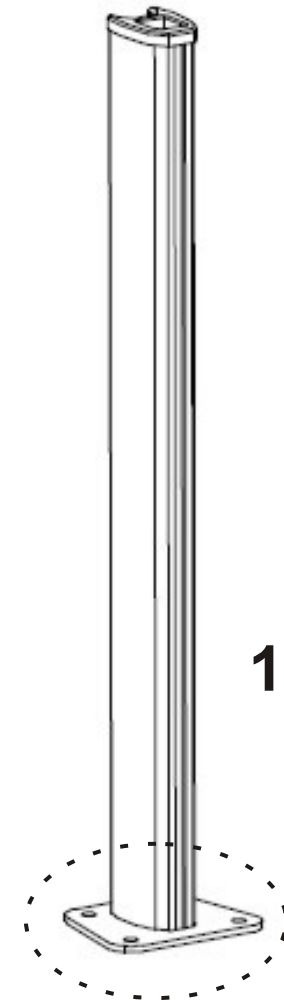

SEITENMARKISE

VIEW & WIND PROTECTOR / WINDSCHERM OPROLBAAR

Ersatzteilliste / Spare part list / Onderdelenlijst

2 x A

Folgendes Befestigungsmaterial muss separat erworben werden. Kein Lieferumfang!

Following fixings must be bought separately. Not included in delivery!

U heeft de volgende bevestigingsmaterialen nodig.

Deze zijn niet inbegrepen.

8 Stueck / Pieces / Stuk

Duebel / Plug / Plug

ca. 8 x 40/65mm

8 Stueck / Pieces / Stuk

Schrauben / Screws/ Schroeven

ca. 6 x 60mm

8 Stueck / Pieces / Stuk

Unterlegscheibe / Washer / Ringen

ca. Ø 6,4mm

1 x B

4 x D

1 x C

Hinweis / Information / Informatie:

Zur idealen Spannung des Bezuges ist Teil C leicht schraeg verschweisst.
For ideal fitting of the Polyester cover pole C is welded slightly inclined.

Om uw scherm zo strak mogelijk te laten staan is onderdeel C iets schuin aangebracht.

SEITENMARKISE

VIEW & WIND PROTECTOR / WINDSCHERM OPROLBAAR

Aufbauanleitung / Assembly instruction / Opbouw instructie