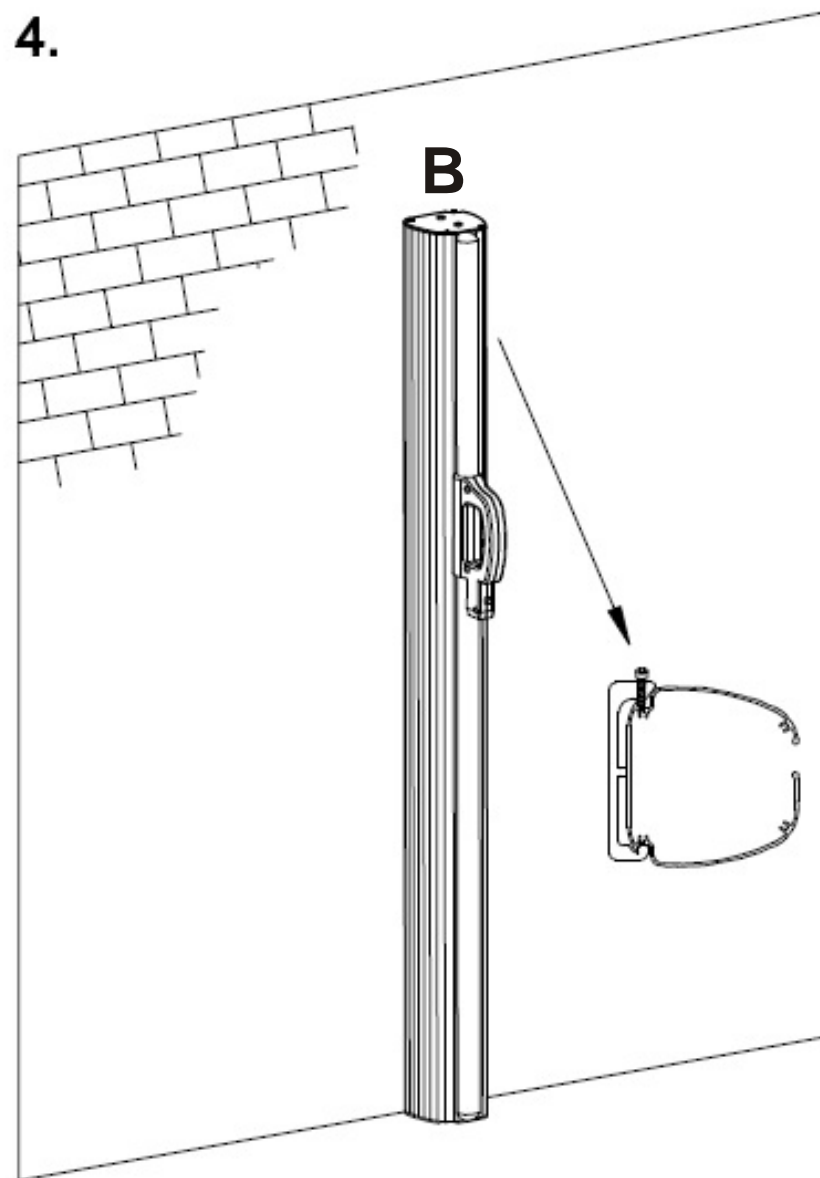

8 Stueck / Pieces / Stuk

Unterlegscheibe / Washer / Ringen

ca. Ø 6,4mm

1 x B

4 x D

1 x C

Hinweis / Information / Informatie:

Zur idealen Spannung des Bezuges ist Teil C leicht schraeg verschweisst.
For ideal fitting of the Polyester cover pole C is welded slightly inclined.

Om uw scherm zo strak mogelijk te laten staan is onderdeel C iets schuin aangebracht.

SEITENMARKISE

VIEW & WIND PROTECTOR / WINDSCHERM OPROLBAAR

Aufbauanleitung / Assembly instruction / Opbouw instructie

1.

2.

SEITENMARKISE

VIEW & WIND PROTECTOR / WINDSCHERM OPROLBAAR

Aufbauanleitung / Assembly instruction / Opbouw instructie

3.

4.

SEITENMARKISE

6.

Ø 12mm

Tiefe/Depth/Diepte:
min. 60mm

7.

SEITENMARKISE

VIEW & WIND PROTECTOR / WINDSCHERM OPROLBAAR

Aufbauanleitung / Assembly instruction / Opbouw instructie

8.