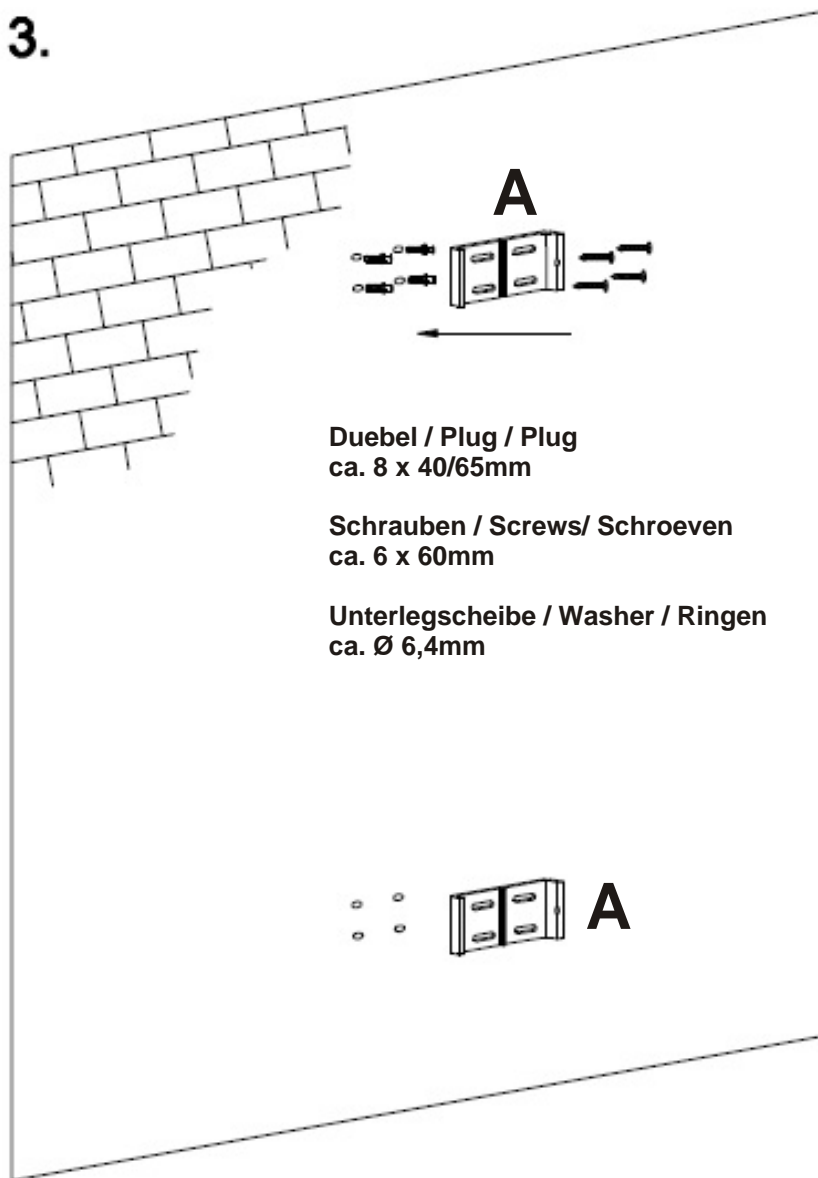

8 Stueck / Pieces / Stuk

Unterlegscheibe / Washer / Ringen

ca. Ø 6,4mm

1 x B

4 x D

1 x C

Hinweis / Information / Informatie:

Zur idealen Spannung des Bezuges ist Teil C leicht schraeg verschweisst.
For ideal fitting of the Polyester cover pole C is welded slightly inclined.

Om uw scherm zo strak mogelijk te laten staan is onderdeel C iets schuin aangebracht.

SEITENMARKISE

VIEW & WIND PROTECTOR / WINDSCHERM OPROLBAAR

Aufbauanleitung / Assembly instruction / Opbouw instructie

1.

2.

SEITENMARKISE

VIEW & WIND PROTECTOR / WINDSCHERM OPROLBAAR

Aufbauanleitung / Assembly instruction / Opbouw instructie

3.

4.

SEITENMARKISE

6.

Ø 12mm

Tiefe/Depth/Diepte:
min. 60mm

7.

SEITENMARKISE

VIEW & WIND PROTECTOR / WINDSCHERM OPROLBAAR

Aufbauanleitung / Assembly instruction / Opbouw instructie

8.