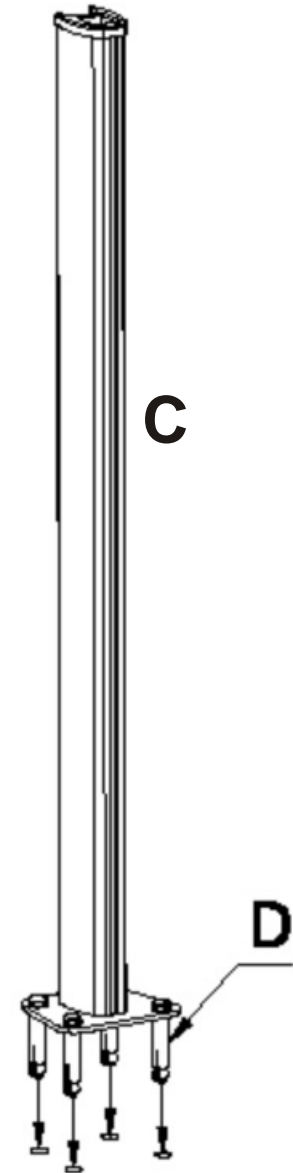

SEITENMARKISE

VIEW & WIND PROTECTOR / WINDSCHERM OPROLBAAR

Ersatzteilliste / Spare part list / Onderdelenlijst

2 x A

Folgendes Befestigungsmaterial muss separat erworben werden. Kein Lieferumfang!

Following fixings must be bought separately. Not included in delivery!

U heeft de volgende bevestigingsmaterialen nodig.

Deze zijn niet inbegrepen.

8 Stueck / Pieces / Stuk

Duebel / Plug / Plug

ca. 8 x 40/65mm

8 Stueck / Pieces / Stuk

Schrauben / Screws/ Schroeven

ca. 6 x 60mm

8 Stueck / Pieces / Stuk

Unterlegscheibe / Washer / Ringen

ca. Ø 6,4mm

1 x B

4 x D

1 x C

Hinweis / Information / Informatie:

Zur idealen Spannung des Bezuges ist Teil C leicht schraeg verschweisst.
For ideal fitting of the Polyester cover pole C is welded slightly inclined.

6.

Ø 12mm

Tiefe/Depth/Diepte:
min. 60mm

7.

SEITENMARKISE

VIEW & WIND PROTECTOR / WINDSCHERM OPROLBAAR

Aufbauanleitung / Assembly instruction / Opbouw instructie

8.