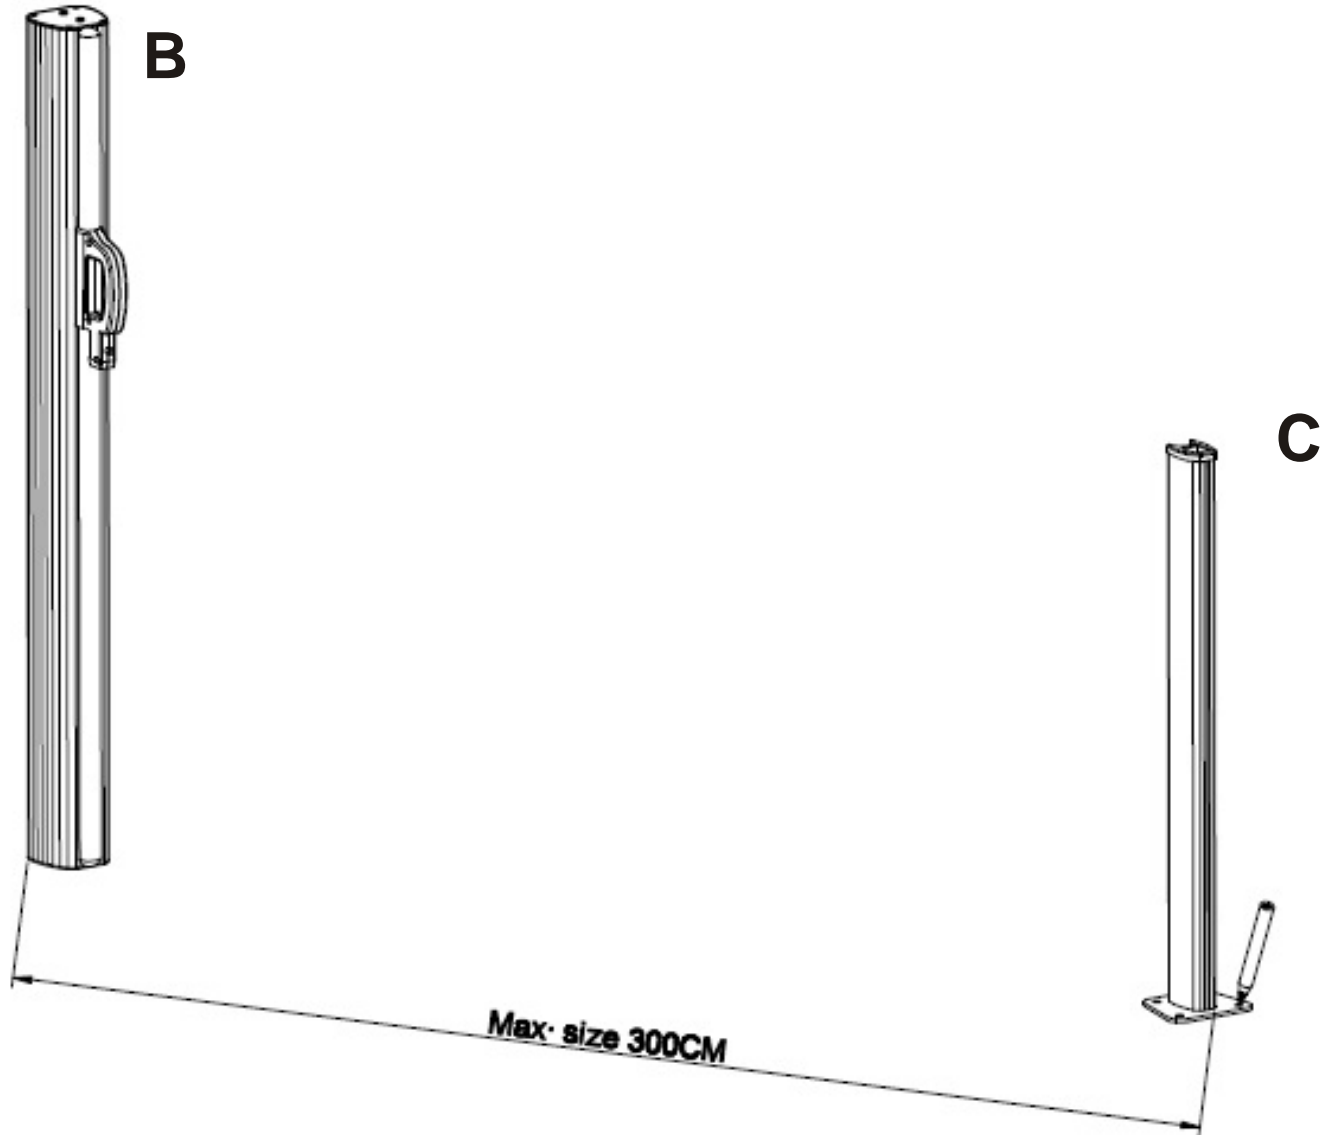

SEITENMARKISE

VIEW & WIND PROTECTOR / WINDSCHEM OPROLBAAR

Aufbauanleitung / Assembly instruction / Opbouw instructie

5.