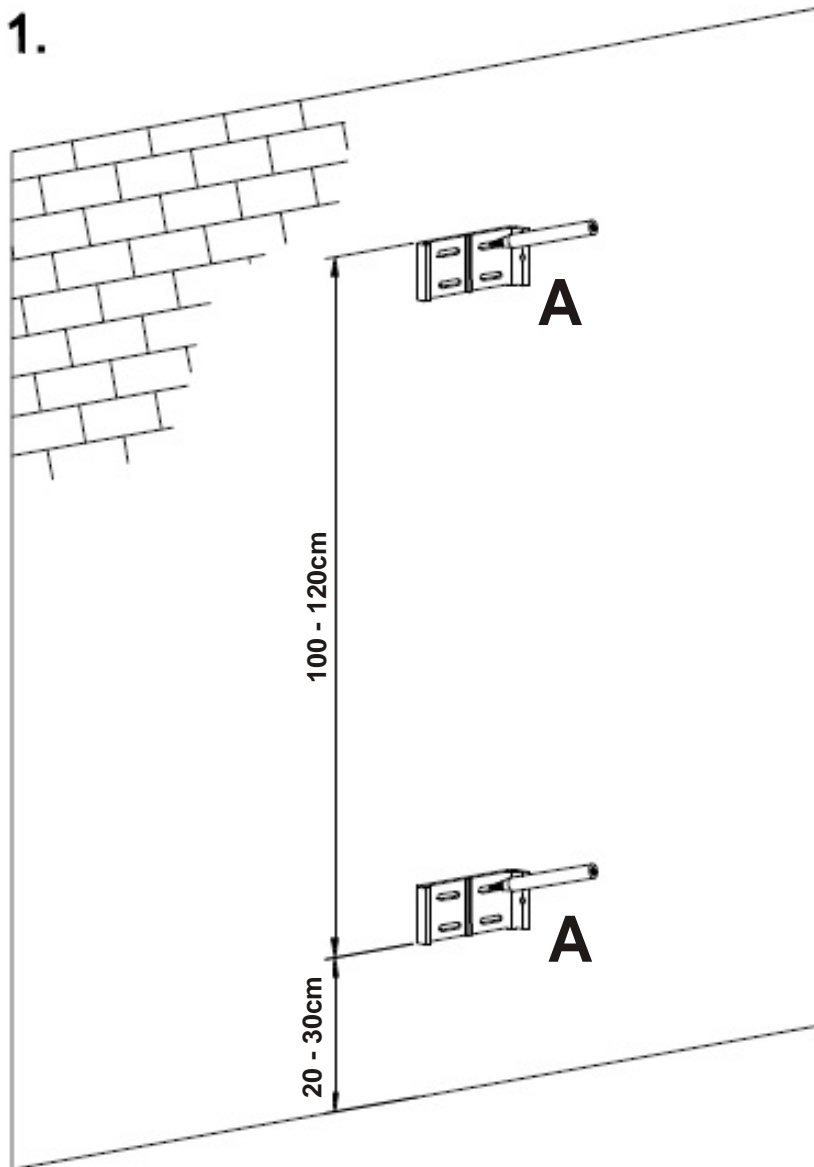

SEITENMARKISE

VIEW & WIND PROTECTOR / WINDSCHERM OPROLBAAR

Aufbauanleitung / Assembly instruction / Opbouw instructie

1.