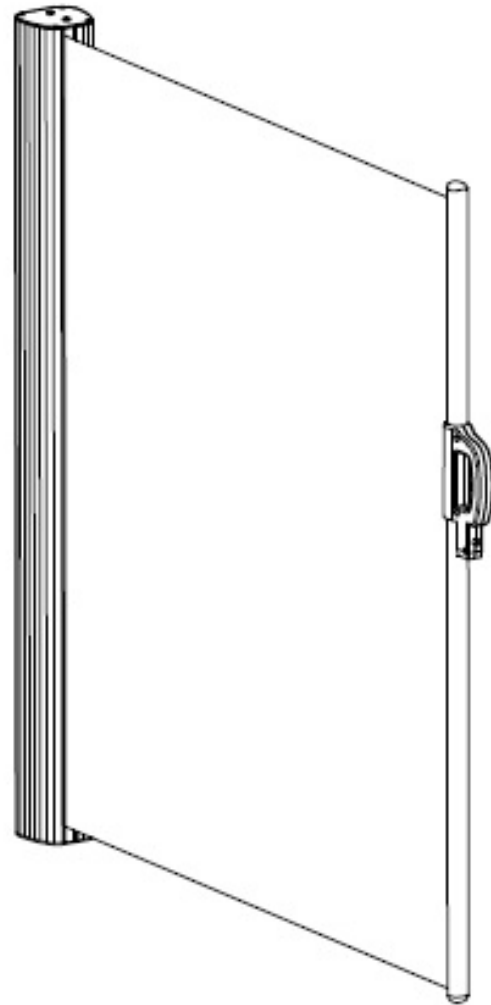

8 Stueck / Pieces / Stuk

Unterlegscheibe / Washer / Ringen

ca. Ø 6,4mm

1 x B

4 x D

1 x C

Hinweis / Information / Informatie:

Zur idealen Spannung des Bezuges ist Teil C leicht schraeg verschweisst.
For ideal fitting of the Polyester cover pole C is welded slightly inclined.

VIEW & WIND PROTECTOR / WINDSCHEM OPROLBAAR

Aufbauanleitung / Assembly instruction / Opbouw instructie

5.

SEITENMARKISE

VIEW & WIND PROTECTOR / WINDSCHERM OPROLBAAR

Aufbauanleitung / Assembly instruction / Opbouw instructie

6.

Ø 12mm

Tiefe/Depth/Diepte:
min. 60mm

7.

SEITENMARKISE

VIEW & WIND PROTECTOR / WINDSCHERM OPROLBAAR

Aufbauanleitung / Assembly instruction / Opbouw instructie

8.

B

C

SEITENMARKISE

VIEW & WIND PROTECTOR / WINDSCHERM OPROLBAAR

Aufbauanleitung / Assembly instruction / Opbouw instructie