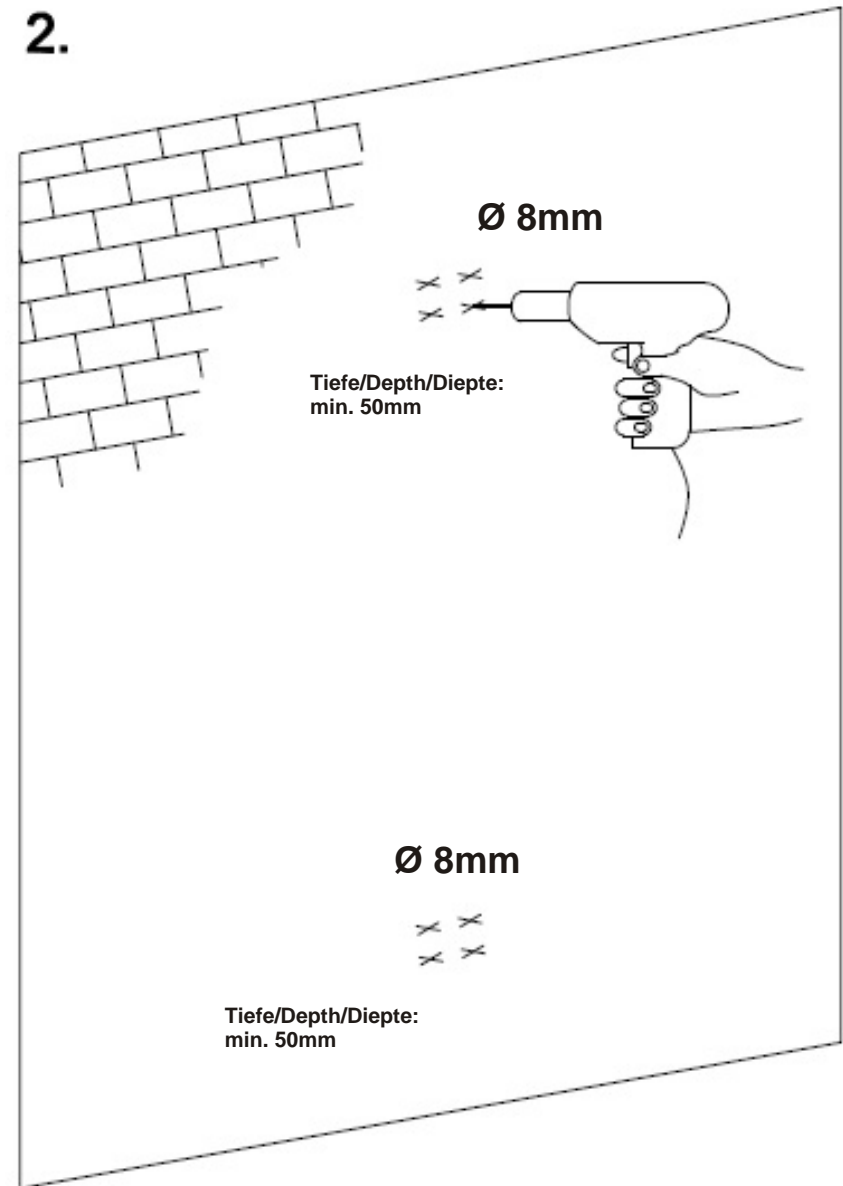

SEITENMARKISE

VIEW & WIND PROTECTOR / WINDSCHERM OPROLBAAR

Aufbauanleitung / Assembly instruction / Opbouw instructie

1.

2.