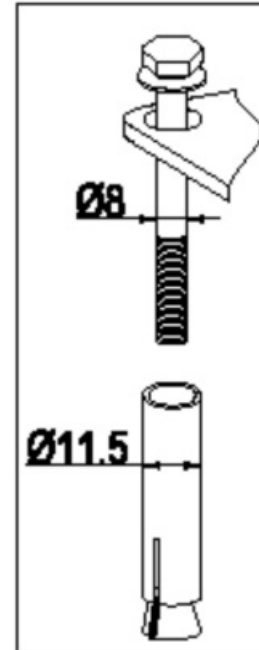

8 Stueck / Pieces / Stuk

Unterlegscheibe / Washer / Ringen

ca. Ø 6,4mm

1 x B

4 x D

1 x C

Hinweis / Information / Informatie:

Zur idealen Spannung des Bezuges ist Teil C leicht schraeg verschweisst.
For ideal fitting of the Polyester cover pole C is welded slightly inclined.

1.

2.

SEITENMARKISE

VIEW & WIND PROTECTOR / WINDSCHERM OPROLBAAR

Aufbauanleitung / Assembly instruction / Opbouw instructie

3.

4.

SEITENMARKISE

VIEW & WIND PROTECTOR / WINDSCHEM OPROLBAAR

Aufbauanleitung / Assembly instruction / Opbouw instructie

5.

SEITENMARKISE

VIEW & WIND PROTECTOR / WINDSCHERM OPROLBAAR

Aufbauanleitung / Assembly instruction / Opbouw instructie

6.

Ø 12mm

Tiefe/Depth/Diepte:
min. 60mm

7.

SEITENMARKISE

VIEW & WIND PROTECTOR / WINDSCHERM OPROLBAAR

Aufbauanleitung / Assembly instruction / Opbouw instructie

8.