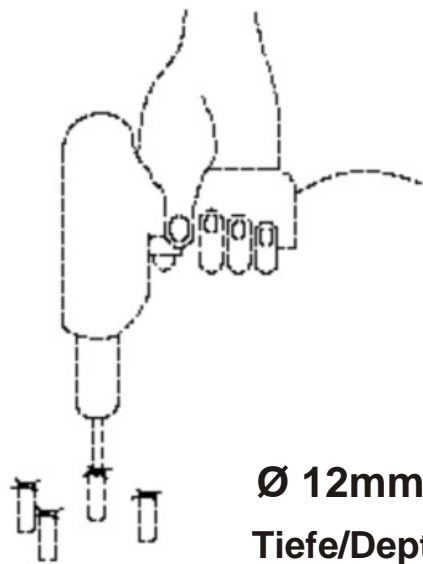

8 Stueck / Pieces / Stuk

Unterlegscheibe / Washer / Ringen

ca. Ø 6,4mm

1 x B

4 x D

1 x C

Hinweis / Information / Informatie:

Zur idealen Spannung des Bezuges ist Teil C leicht schraeg verschweisst.
For ideal fitting of the Polyester cover pole C is welded slightly inclined.

VIEW & WIND PROTECTOR / WINDSCHEM OPROLBAAR

Aufbauanleitung / Assembly instruction / Opbouw instructie

5.

SEITENMARKISE

VIEW & WIND PROTECTOR / WINDSCHERM OPROLBAAR

Aufbauanleitung / Assembly instruction / Opbouw instructie

6.

Ø 12mm

Tiefe/Depth/Diepte:
min. 60mm

7.

SEITENMARKISE

VIEW & WIND PROTECTOR / WINDSCHERM OPROLBAAR

Aufbauanleitung / Assembly instruction / Opbouw instructie

8.