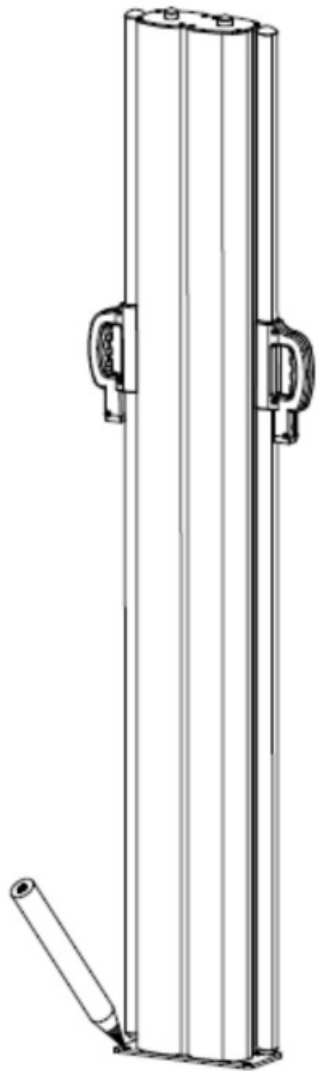

Doppel-Seitenmarkise

Grösse Size Maat
ca. 160 x 600 cm

Double View & Wind Protector

Dubbel Windscherm oprolbaar

Ersatzteilliste / Spare part list / Onderdelenlijst

①

1 x

②

2 x

③

12 x

Hinweis / Information / Informatie:

Zur idealen Spannung des Bezuges ist Teil ② leicht schraeg verschweisst.

For ideal fitting of the Polyester cover the part ② is welded slightly inclined.

Om uw scherm zo strak mogelijk te laten staan is onderdeel ② iets schuin aangebracht.

Doppel-Seitenmarkise

Grösse Size Maat
ca. 160 x 600 cm

Double View & Wind Protector

Dubbel Windscherm oprolbaar

Aufbauanleitung / Assembly instruction / Opbouw instructie

4 x Ø 12 x 65 mm

Doppel-Seitenmarkise

Grösse Size Maat
ca. 160 x 600 cm

Double View & Wind Protector

Dubbel Windscherm oprolbaar

Aufbauanleitung / Assembly instruction / Opbouw instructie

Doppel-Seitenmarkise

Grösse Size Maat
ca. 160 x 600 cm

Double View & Wind Protector