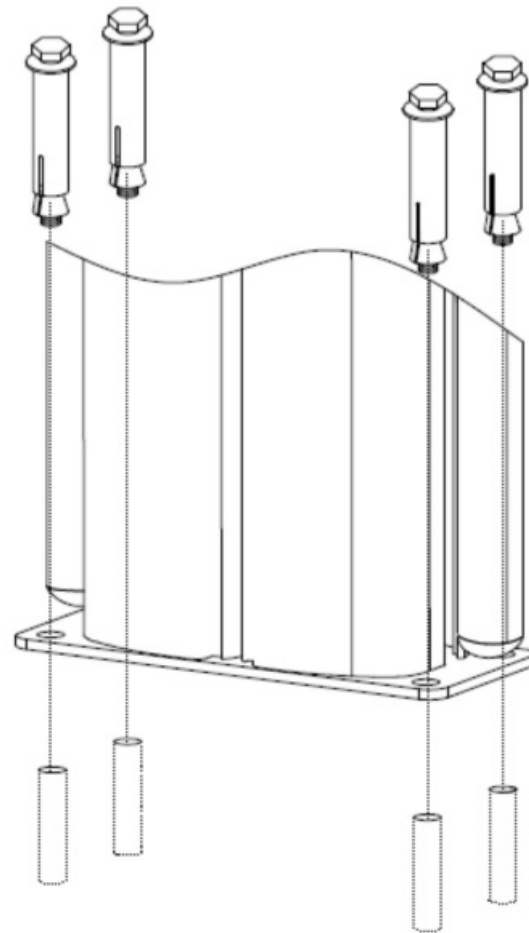

2 x

③

12 x

Hinweis / Information / Informatie:

Zur idealen Spannung des Bezuges ist Teil ② leicht schraeg verschweisst.

For ideal fitting of the Polyester cover the part ② is welded slightly inclined.

Om uw scherm zo strak mogelijk te laten staan is onderdeel ② iets schuin aangebracht.

Doppel-Seitenmarkise

Grösse Size Maat
ca. 160 x 600 cm

Double View & Wind Protector

Dubbel Windscherm oprolbaar

Aufbauanleitung / Assembly instruction / Opbouw instructie

4 x Ø 12 x 65 mm

Doppel-Seitenmarkise

Grösse Size Maat
ca. 160 x 600 cm

Double View & Wind Protector

Dubbel Windscherm oprolbaar

Aufbauanleitung / Assembly instruction / Opbouw instructie

Doppel-Seitenmarkise

Grösse Size Maat
ca. 160 x 600 cm

Double View & Wind Protector

Dubbel Windscherm oprolbaar

Aufbauanleitung / Assembly instruction / Opbouw instructie

Doppel-Seitenmarkise

Grösse Size Maat
ca. 160 x 600 cm

Double View & Wind Protector

Dubbel Windscherm oprolbaar

Aufbauanleitung / Assembly instruction / Opbouw instructie