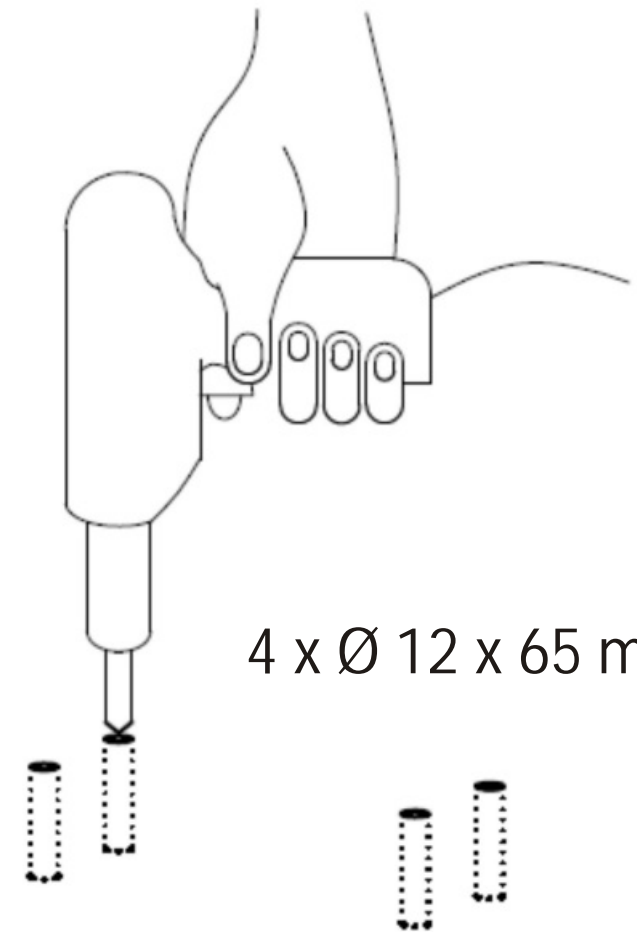

2 x

③

12 x

Hinweis / Information / Informatie:

Zur idealen Spannung des Bezuges ist Teil ② leicht schraeg verschweisst.

For ideal fitting of the Polyester cover the part ② is welded slightly inclined.

Om uw scherm zo strak mogelijk te laten staan is onderdeel ② iets schuin aangebracht.

Doppel-Seitenmarkise

Grösse Size Maat
ca. 160 x 600 cm

Double View & Wind Protector

Dubbel Windscherm oprolbaar

Aufbauanleitung / Assembly instruction / Opbouw instructie

4 x Ø 12 x 65 mm

Doppel-Seitenmarkise

Grösse Size Maat
ca. 160 x 600 cm

Double View & Wind Protector

Dubbel Windscherm oprolbaar

Aufbauanleitung / Assembly instruction / Opbouw instructie

Doppel-Seitenmarkise

Grösse Size Maat
ca. 160 x 600 cm

Double View & Wind Protector

Dubbel Windscherm oprolbaar

Aufbauanleitung / Assembly instruction / Opbouw instructie

Doppel-Seitenmarkise

Grösse Size Maat
ca. 160 x 600 cm

Double View & Wind Protector

Dubbel Windscherm oprolbaar

Aufbauanleitung / Assembly instruction / Opbouw instructie