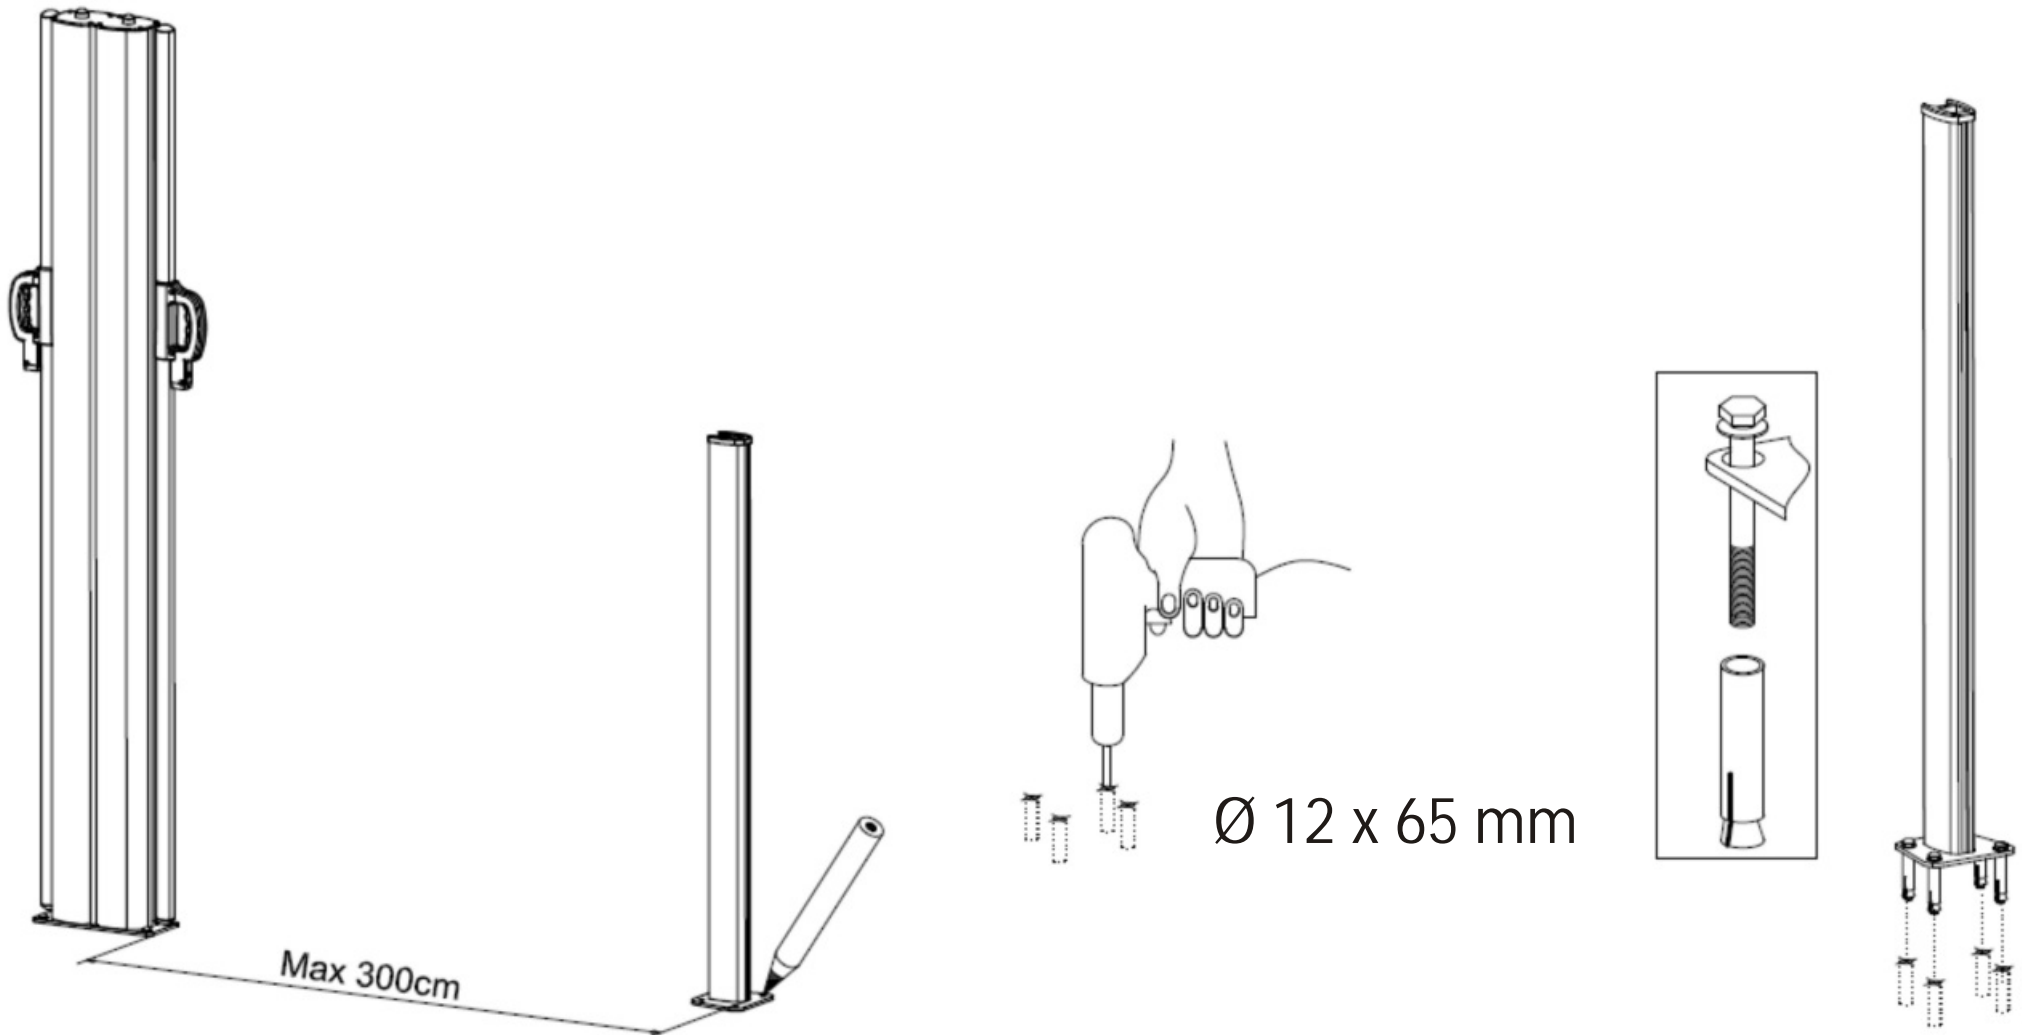

2 x

③

12 x

Hinweis / Information / Informatie:

Zur idealen Spannung des Bezuges ist Teil ② leicht schraeg verschweisst.

For ideal fitting of the Polyester cover the part ② is welded slightly inclined.

Om uw scherm zo strak mogelijk te laten staan is onderdeel ② iets schuin aangebracht.

Doppel-Seitenmarkise

Grösse Size Maat
ca. 160 x 600 cm

Double View & Wind Protector

Dubbel Windscherm oprolbaar

Aufbauanleitung / Assembly instruction / Opbouw instructie

4 x Ø 12 x 65 mm

Doppel-Seitenmarkise

Grösse Size Maat
ca. 160 x 600 cm

Double View & Wind Protector

Dubbel Windscherm oprolbaar

Aufbauanleitung / Assembly instruction / Opbouw instructie

Doppel-Seitenmarkise

Grösse Size Maat
ca. 160 x 600 cm

Double View & Wind Protector

Dubbel Windscherm oprolbaar

Aufbauanleitung / Assembly instruction / Opbouw instructie

Doppel-Seitenmarkise

Grösse Size Maat
ca. 160 x 600 cm

Double View & Wind Protector

Dubbel Windscherm oprolbaar

Aufbauanleitung / Assembly instruction / Opbouw instructie