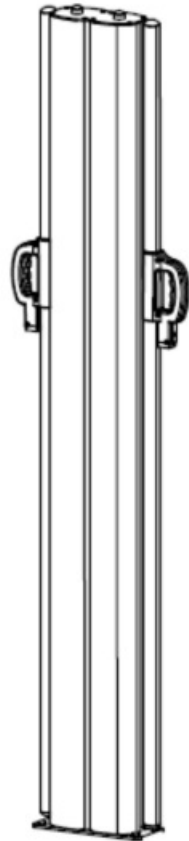

Double View & Wind Protector

Dubbel Windscherm oprolbaar

Aufbauanleitung / Assembly instruction / Opbouw instructie