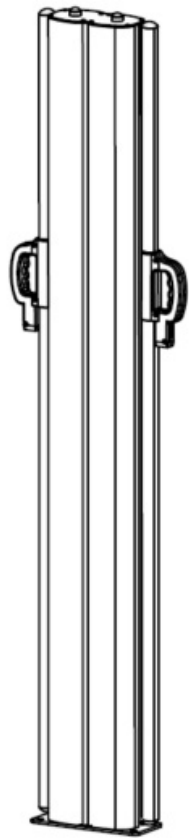

Doppel-Seitenmarkise

Grösse Size Maat
ca. 160 x 600 cm

Double View & Wind Protector

Dubbel Windscherm oprolbaar

Ersatzteilliste / Spare part list / Onderdelenlijst

①

1 x

②

2 x

③

12 x

Hinweis / Information / Informatie:

Zur idealen Spannung des Bezuges ist Teil ② leicht schraeg verschweisst.

For ideal fitting of the Polyester cover the part ② is welded slightly inclined.

Om uw scherm zo strak mogelijk te laten staan is onderdeel ② iets schuin aangebracht.

Doppel-Seitenmarkise

Grösse Size Maat
ca. 160 x 600 cm

Double View & Wind Protector

Dubbel Windscherm oprolbaar

Aufbauanleitung / Assembly instruction / Opbouw instructie

4 x Ø 12 x 65 mm

Doppel-Seitenmarkise

Grösse Size Maat
ca. 160 x 600 cm

Double View & Wind Protector

Dubbel Windscherm oprolbaar

Aufbauanleitung / Assembly instruction / Opbouw instructie

Doppel-Seitenmarkise

Grösse Size Maat
ca. 160 x 600 cm

Double View & Wind Protector