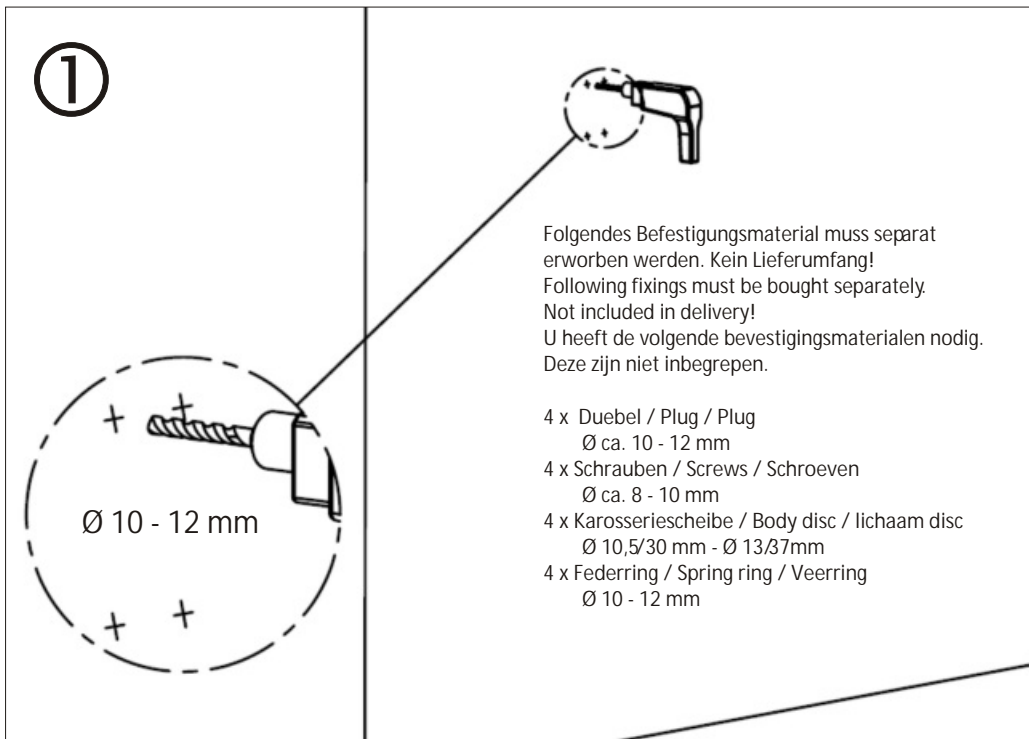

Wall-mounted parasol

Wand-parasol

Ersatzteilliste / Spare part list / Onderdelenlijst

A

1 x

B

1 x

C

1 x

Hinweis / Information / Informatie:

VORSICHT SCHERSTELLEN MOEGLICH !
QUETSCHGEFAHR AN TEILEN MOEGLICH !
KLEINKINDER NIE UNBEAUFICHTIGT
LASSEN! AUSSER REICHWEITE VON
KINDERN AUFBEWAHREN!

CAUTION SCISSOR ACTION !
RISK OF INJURY BY CRUSHING !
NEVER LEAVE CHILDREN UNATTENDED !
KEEP OUT OF REACH OF CHILDREN !

VOORZICHTIG SCHAARPLAATSEN !
KNEUSGEVAAR ! KLEINE KINDEREN
NOOIT ZONDER TOEZICHT LATEN !
BUITEN HET BEREIK VAN KINDEREN
BEWAAREN !

Aufbauanleitung / Assembly instruction / Opbouw instructie

Montage unbedingt wie abgebildet! Der Schirmarm muss leicht nach oben zeigen durch angewinkelte Halterung!
Mounting absolutely according to drawing! The parasol arm must show up slightly through angled bracket!
Montage absoluut zoals tekenen! De parasol arm moet naar boven gericht zijn door een afgeschuind bevestigingshouder!