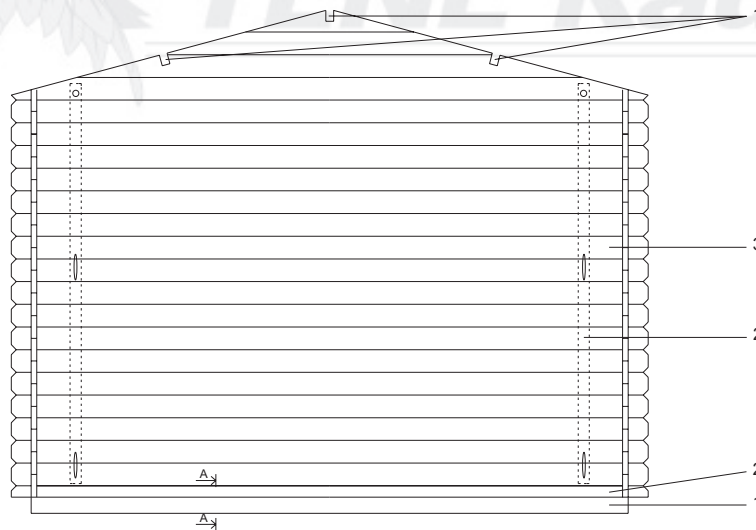

# MONIKA-B

320 × 250 cm

300 × 230 cm

28 mm

- D Alle angegebenen Maße sind ca.-Maße  
GB All dimensions are approximate !  
NL Alle maten zijn circa maten  
NO Alle vedlagte mål er ca !  
E ¡Todas las dimensiones son aproximadas!  
PT Todas as dimensões são aproximadas!  
PL Wszystkie wymiary są przybliżone  
EST Kõik mõõdud on ligilähedased.  
IT Tutte le misure indicate sono circa  
DK alle angivne mål er ca.-mål  
S samtliga mått är ungefärliga  
FR Toutes les dimensions fournies sont approximatives

# MONIKA - B 28 mm

320 × 250 cm

		 mm	 mm	 ×	
01		45 × 70	3000	5	
02			3200	1	
02a			1790/560	1/1	
03			3200	17	
04			2500	30	
05			560	26	
06			1790	8	
07			460	9	
08			--	--	
09			--	--	
10			2675	2	
11			2850	2	
12			 28 × 120	3150	2(1+1)
13			 40 × 120	3150	3(2+1)
14		 114	3200	2	
15		840 × 1955 mm		1	
16		765 × 990 mm		1	
17				1	
18		Vers. 1 >	 18 × 88	--	--
		Vers. 2 >	 18 × 110	1795	58+2
19		Vers. 1 >	 18 × 88	--	--
		Vers. 2 >	 18 × 110	2240	27+1
20		18 × 110	1835	4	
21		16 × 35	1835	4	
22		18 × 90	3150	2	
23		28 × 28	1575	4	
24				2	

# MONIKA - B 28 mm

320 × 250 cm

25			ca. 10,4 m	
26			2010	4
27			4,0×40	1
28			2,5×50	1
29			3,0×15	1
30			M8×60	12
31			300-400	3

# MONIKA - B 28 mm

320 × 250 cm

A-A

B-B