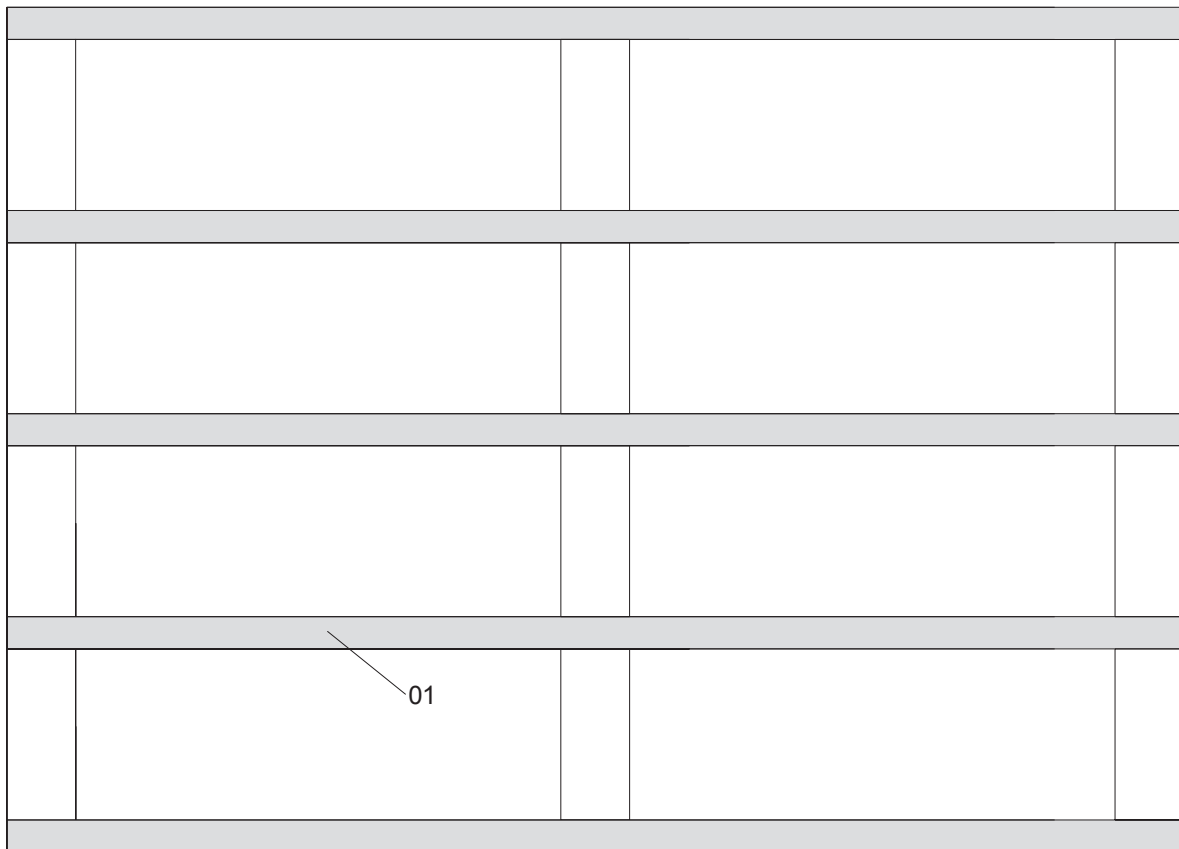

TENE Kaubandus

3 000