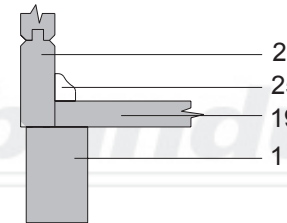

# MONIKA-B

320 × 250 cm

300 × 230 cm

28 mm

- D Alle angegebenen Maße sind ca.-Maße  
GB All dimensions are approximate !  
NL Alle maten zijn circa maten  
NO Alle vedlagte mål er ca !  
E ¡Todas las dimensiones son aproximadas!  
PT Todas as dimensões são aproximadas!  
PL Wszystkie wymiary są przybliżone  
EST Kõik mõõdud on ligilähedased.  
IT Tutte le misure indicate sono circa  
DK alle angivne mål er ca.-mål  
S samtliga mått är ungefärliga  
FR Toutes les dimensions fournies sont approximatives

# MONIKA - B 28 mm

320 × 250 cm

		 mm	 mm	 ×	
01		45 × 70	3000	5	
02			3200	1	
02a			1790/560	1/1	
03			3200	17	
04			2500	30	
05			560	26	
06			1790	8	
07			460	9	
08			--	--	
09			--	--	
10			2675	2	
11			2850	2	
12			 28 × 120	3150	2(1+1)
13			 40 × 120	3150	3(2+1)
14		 114	3200	2	
15		840 × 1955 mm		1	
16		765 × 990 mm		1	
17				1	
18		Vers. 1 >	 18 × 88	--	--
		Vers. 2 >	 18 × 110	1795	58+2
19		Vers. 1 >	 18 × 88	--	--
		Vers. 2 >	 18 × 110	2240	27+1
20		18 × 110	1835	4	
21		16 × 35	1835	4	
22		18 × 90	3150	2	
23		28 × 28	1575	4	
24				2	

# MONIKA - B 28 mm

320 × 250 cm

25			ca. 10,4 m	
26			2010	4
27			4,0×40	1
28			2,5×50	1
29			3,0×15	1
30			M8×60	12
31			300-400	3

# MONIKA - B 28 mm

320 × 250 cm

A-A

B-B