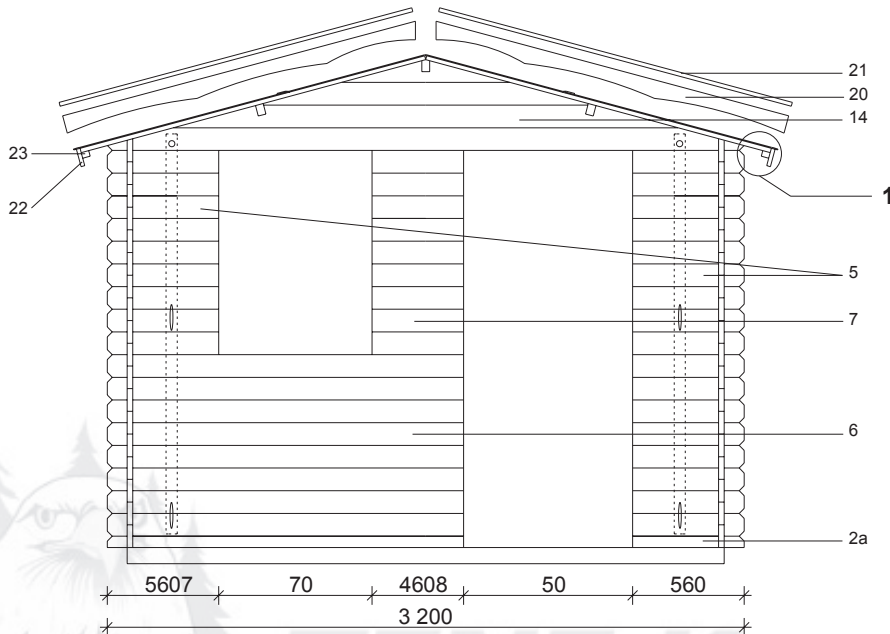

# MONIKA-B

320 × 250 cm

300 × 230 cm

28 mm

- D Alle angegebenen Maße sind ca.-Maße  
GB All dimensions are approximate !  
NL Alle maten zijn circa maten  
NO Alle vedlagte mål er ca !  
E ¡Todas las dimensiones son aproximadas!  
PT Todas as dimensões são aproximadas!  
PL Wszystkie wymiary są przybliżone  
EST Kõik mõõdud on ligilähedased.  
IT Tutte le misure indicate sono circa  
DK alle angivne mål er ca.-mål  
S samtliga mått är ungefärliga  
FR Toutes les dimensions fournies sont approximatives

# MONIKA - B 28 mm

320 × 250 cm

		 mm	 mm	 ×	
01		45 × 70	3000	5	
02			3200	1	
02a			1790/560	1/1	
03			3200	17	
04			2500	30	
05			560	26	
06			1790	8	
07			460	9	
08			--	--	
09			--	--	
10			2675	2	
11			2850	2	
12			 28 × 120	3150	2(1+1)
13			 40 × 120	3150	3(2+1)
14		 114	3200	2	
15		840 × 1955 mm		1	
16		765 × 990 mm		1	
17				1	
18		Vers. 1 >	 18 × 88	--	--
		Vers. 2 >	 18 × 110	1795	58+2
19		Vers. 1 >	 18 × 88	--	--
		Vers. 2 >	 18 × 110	2240	27+1
20		18 × 110	1835	4	
21		16 × 35	1835	4	
22		18 × 90	3150	2	
23		28 × 28	1575	4	
24				2	

# MONIKA - B 28 mm

320 × 250 cm

25			ca. 10,4 m	
26			2010	4
27			4,0×40	1
28			2,5×50	1
29			3,0×15	1
30			M8×60	12
31			300-400	3

# MONIKA - B 28 mm

320 × 250 cm

A-A

B-B