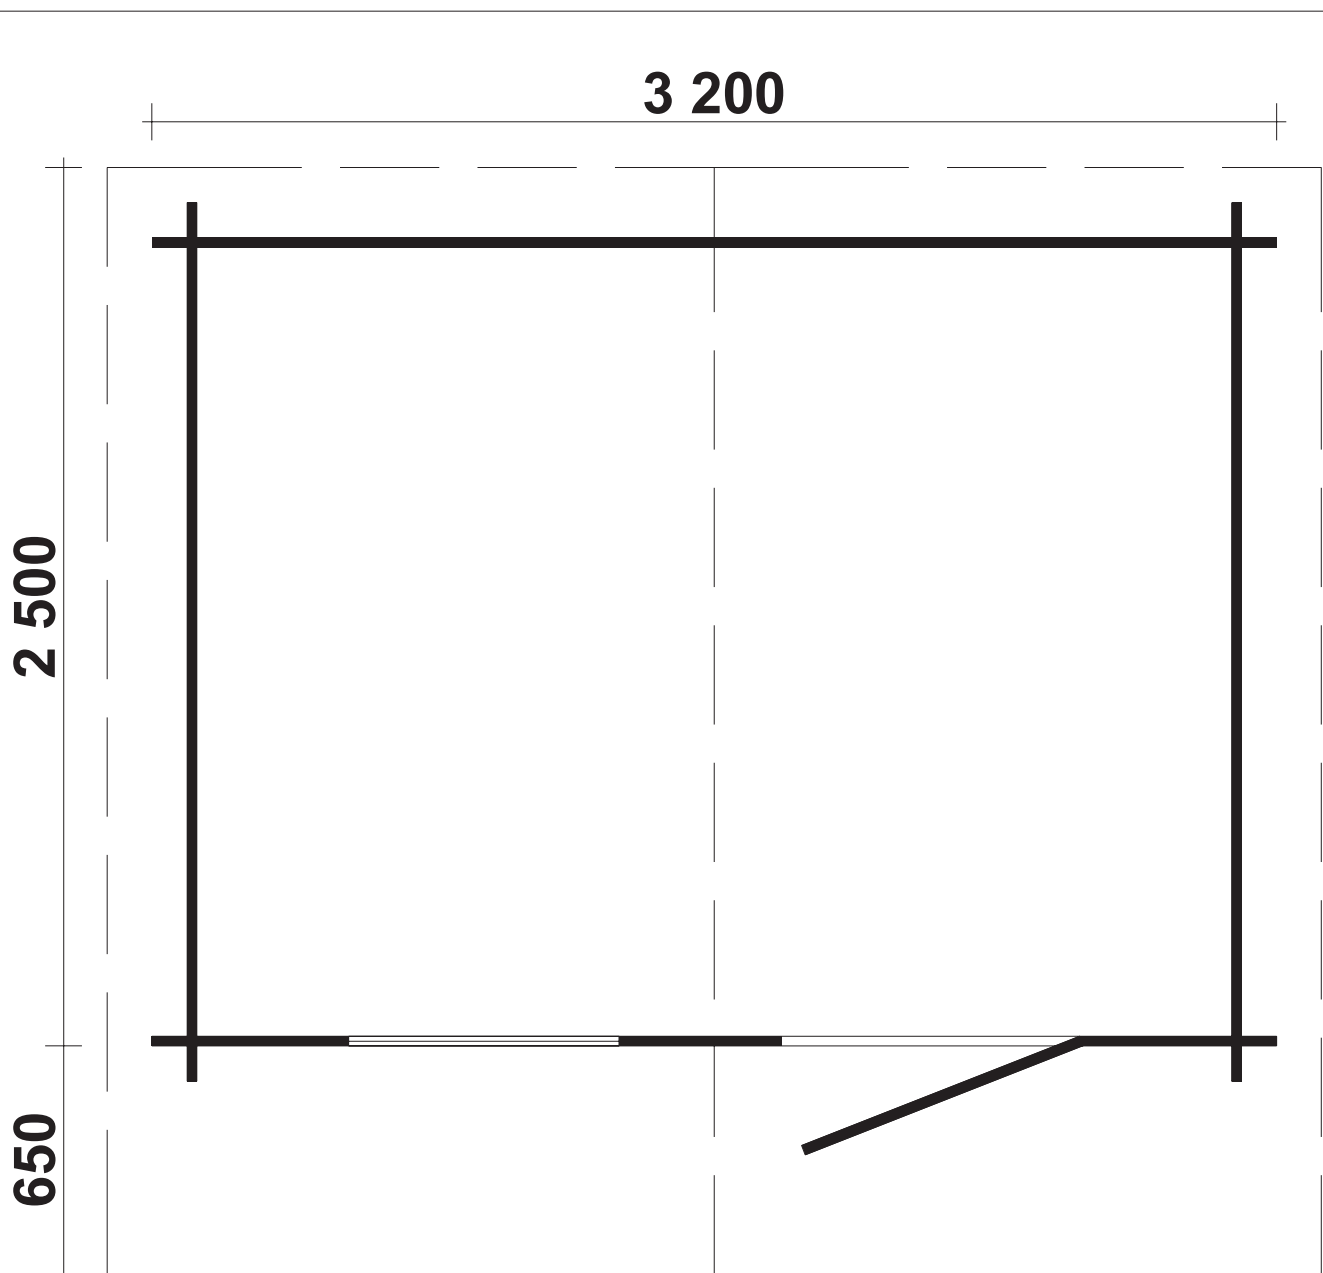

# MONIKA-B

320 × 250 cm

300 × 230 cm

28 mm

- D Alle angegebenen Maße sind ca.-Maße  
GB All dimensions are approximate !  
NL Alle maten zijn circa maten  
NO Alle vedlagte mål er ca !  
E ¡Todas las dimensiones son aproximadas!  
PT Todas as dimensões são aproximadas!  
PL Wszystkie wymiary są przybliżone  
EST Kõik mõõdud on ligilähedased.  
IT Tutte le misure indicate sono circa  
DK alle angivne mål er ca.-mål  
S samtliga mått är ungefärliga  
FR Toutes les dimensions fournies sont approximatives

# MONIKA - B 28 mm

320 × 250 cm

		 mm	 mm	 ×	
01		45 × 70	3000	5	
02			3200	1	
02a			1790/560	1/1	
03			3200	17	
04			2500	30	
05			560	26	
06			1790	8	
07			460	9	
08			--	--	
09			--	--	
10			2675	2	
11			2850	2	
12			 28 × 120	3150	2(1+1)
13			 40 × 120	3150	3(2+1)
14		 114	3200	2	
15		840 × 1955 mm		1	
16		765 × 990 mm		1	
17				1	
18		Vers. 1 >	 18 × 88	--	--
		Vers. 2 >	 18 × 110	1795	58+2
19		Vers. 1 >	 18 × 88	--	--
		Vers. 2 >	 18 × 110	2240	27+1
20		18 × 110	1835	4	
21		16 × 35	1835	4	
22		18 × 90	3150	2	
23		28 × 28	1575	4	
24				2	

# MONIKA - B 28 mm

320 × 250 cm

25			ca. 10,4 m	
26			2010	4
27			4,0×40	1
28			2,5×50	1
29			3,0×15	1
30			M8×60	12
31			300-400	3

# MONIKA - B 28 mm

320 × 250 cm

A-A

B-B