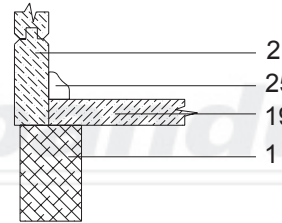

MONIKA - A 28 mm

320 × 200 cm

A-A

B-B