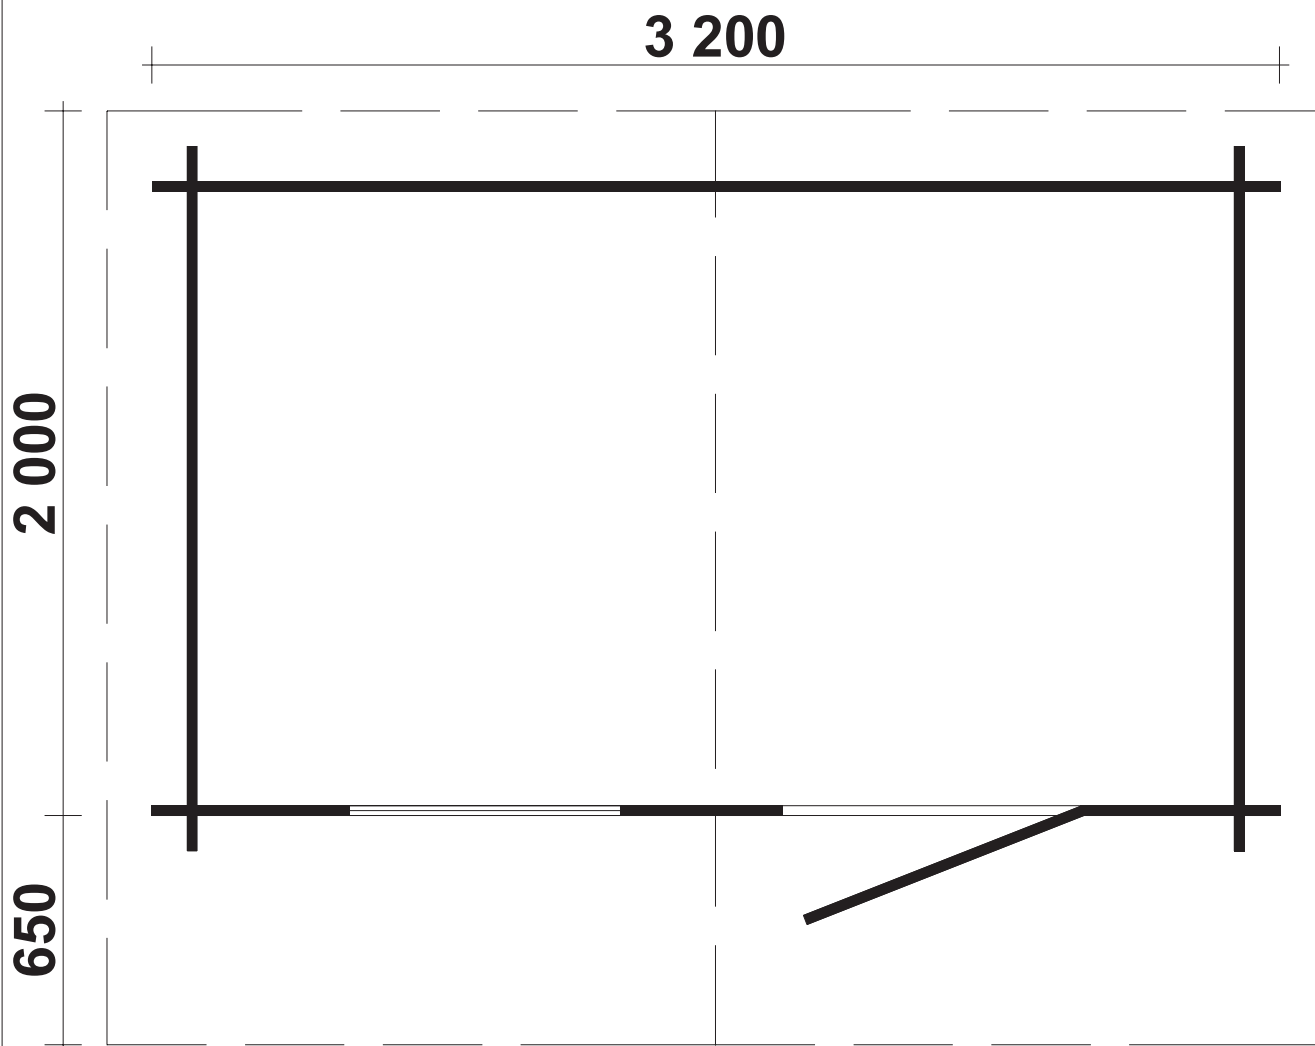

# MONIKA-A

320 × 200 cm

300 × 200 cm

28 mm

- D Alle angegebenen Maße sind ca.-Maße  
GB All dimensions are approximate !  
NL Alle maten zijn circa maten  
NO Alle vedlagte mål er ca !  
E ¡Todas las dimensiones son aproximadas!  
PT Todas as dimensões são aproximadas!  
PL Wszystkie wymiary są przybliżone  
EST Kõik mõõdud on ligilähedased.  
IT Tutte le misure indicate sono circa  
DK alle angivne mål er ca.-mål  
S samtliga mått är ungefärliga  
FR Toutes les dimensions fournies sont approximatives

# MONIKA - A 28 mm

320 × 200 cm

		 mm	 mm	 ×	
01		45 × 70	3000	4	
02			3200	1	
02a			1790/560	1/1	
03			3200	17	
04			2000	30	
05			560	26	
06			1790	8	
07			460	9	
08			--	--	
09			--	--	
10			2175	2	
11			2350	2	
12			 28 × 120	2650	2(1+1)
13			 40 × 120	2650	3(2+1)
14		 114	3200	2	
15		840 × 1955 mm		1	
16		765 × 990 mm		1	
17				1	
18		Vers. 1 >  18 × 88	1795	62+2	
		Vers. 2 >  18 × 110	1795	50+2	
19		Vers. 1 >  18 × 88	1740	34+1	
		Vers. 2 >  18 × 110	1740	27+1	
20		18 × 110	1835	4	
21		16 × 35	1835	4	
22		18 × 90	2650	2	
23		28 × 28	2650	2	
24				2	

# MONIKA - A 28 mm

320 × 200 cm

25			ca. 9,4 m	
26			2010	4
27			4,0×40	1
28			2,5×50	1
29			3,0×15	1
30			M8×60	12
31			300-400	3

# MONIKA - A 28 mm

320 × 200 cm