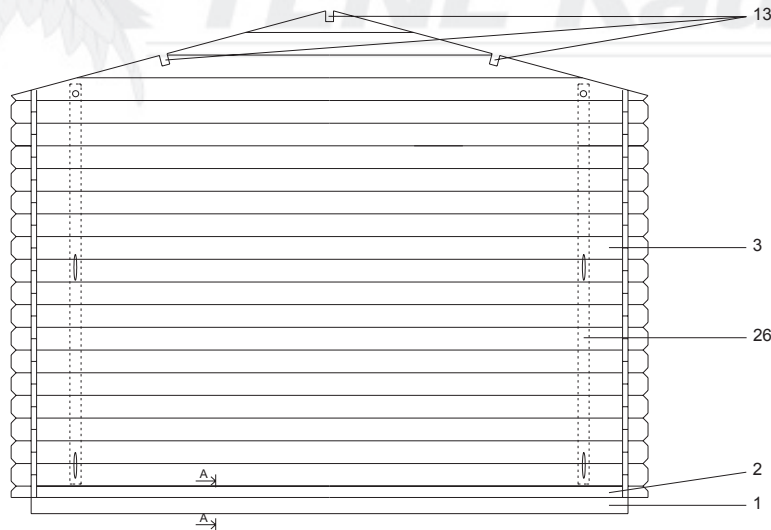

MONIKA - A 28 mm

320 × 200 cm

A-A

B-B