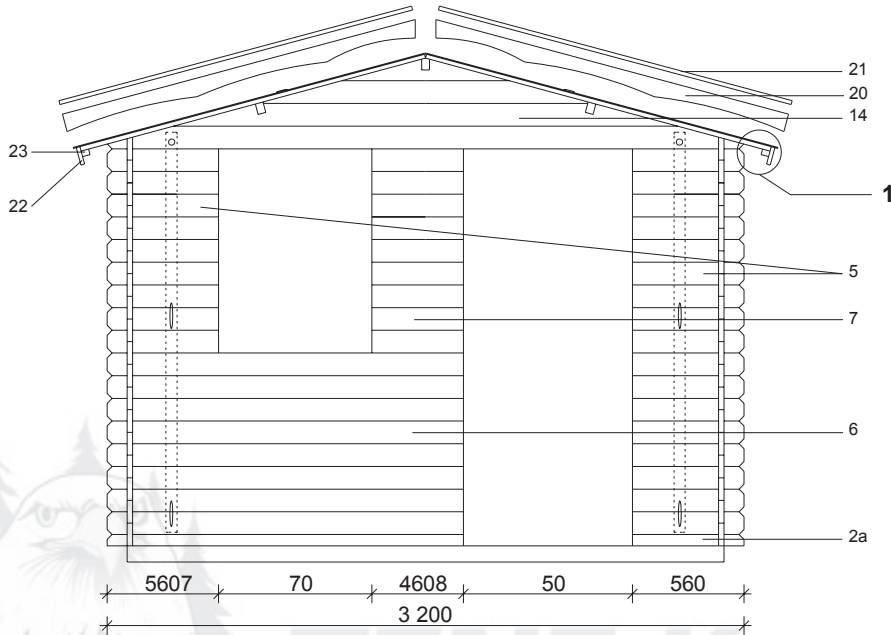

# MONIKA-A

320 × 200 cm

300 × 200 cm

28 mm

- D Alle angegebenen Maße sind ca.-Maße  
GB All dimensions are approximate !  
NL Alle maten zijn circa maten  
NO Alle vedlagte mål er ca !  
E ¡Todas las dimensiones son aproximadas!  
PT Todas as dimensões são aproximadas!  
PL Wszystkie wymiary są przybliżone  
EST Kõik mõõdud on ligilähedased.  
IT Tutte le misure indicate sono circa  
DK alle angivne mål er ca.-mål  
S samtliga mått är ungefärliga  
FR Toutes les dimensions fournies sont approximatives

# MONIKA - A 28 mm

320 × 200 cm

		 mm	 mm	 ×	
01		45 × 70	3000	4	
02			3200	1	
02a			1790/560	1/1	
03			3200	17	
04			2000	30	
05			560	26	
06			1790	8	
07			460	9	
08			--	--	
09			--	--	
10			2175	2	
11			2350	2	
12			 28 × 120	2650	2(1+1)
13			 40 × 120	2650	3(2+1)
14		 114	3200	2	
15		840 × 1955 mm		1	
16		765 × 990 mm		1	
17				1	
18		Vers. 1 >  18 × 88	1795	62+2	
		Vers. 2 >  18 × 110	1795	50+2	
19		Vers. 1 >  18 × 88	1740	34+1	
		Vers. 2 >  18 × 110	1740	27+1	
20		18 × 110	1835	4	
21		16 × 35	1835	4	
22		18 × 90	2650	2	
23		28 × 28	2650	2	
24				2	

# MONIKA - A 28 mm

320 × 200 cm

25			ca. 9,4 m	
26			2010	4
27			4,0×40	1
28			2,5×50	1
29			3,0×15	1
30			M8×60	12
31			300-400	3

# MONIKA - A 28 mm

320 × 200 cm