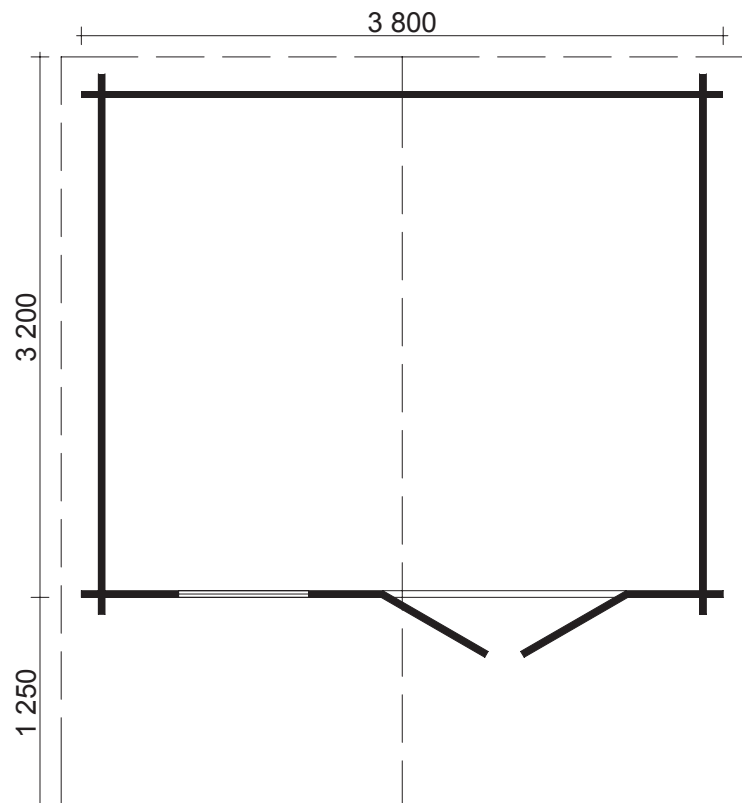

# MARI-A

380 × 320 cm

360 × 300 cm

40 mm

- D Alle angegebenen Maße sind ca.-Maße  
GB All dimensions are approximate !  
NL Alle maten zijn circa maten  
NO Alle vedlagte mål er ca !  
E ¡Todas las dimensiones son aproximadas!  
PT Todas as dimensões são aproximadas!  
PL Wszystkie wymiary są przybliżone  
EST Kõik mõõdud on ligilähedased.  
IT Tutte le misure indicate sono circa  
DK alle angivne mål er ca.-mål  
S samtliga mått är ungefärliga  
FR Toutes les dimensions fournies sont approximatives

# MARI A 40 mm

380 × 320 cm

		 mm	 mm	 ×
01		45 × 70	3600	6
02			3800	1
03			1785/575	1/1
04			3800	17
05			3200	28
06			575	26
07			1785	8
08			440	9
09			--	--
10			3500	2
11			3800	2
12			4100	2
13			 40 × 120	4450
14		 40 × 145	4450	3(2+1)
15			3800	2
16		1425 × 1955 mm		1
17		765 × 990 mm		1
18				1
19		Vers. 1 >  18 × 88	--	--
		Vers. 2 >  18 × 110	2195	82+2
20		Vers. 1 >  18 × 88	--	--
		Vers. 2 >  18 × 110	2915	32+1
21		18 × 90	2233	4
22		18 × 90	2233	4
23		18 × 90	4450	2
24		28 × 28	2225	4

# MARI A 40 mm

380 × 320 cm

		 mm	 mm	 ×
25				2
26			ca 12,9	
27			2010	4
28			4,0×40	1 
29			2,5×50	1 
30			3,0×15	1 
31			M8×70	12
32			300-400	3

3600

2990

TENI Kaubandus

# MARI A 40 mm

380 × 320 cm

1

A-A

B-B