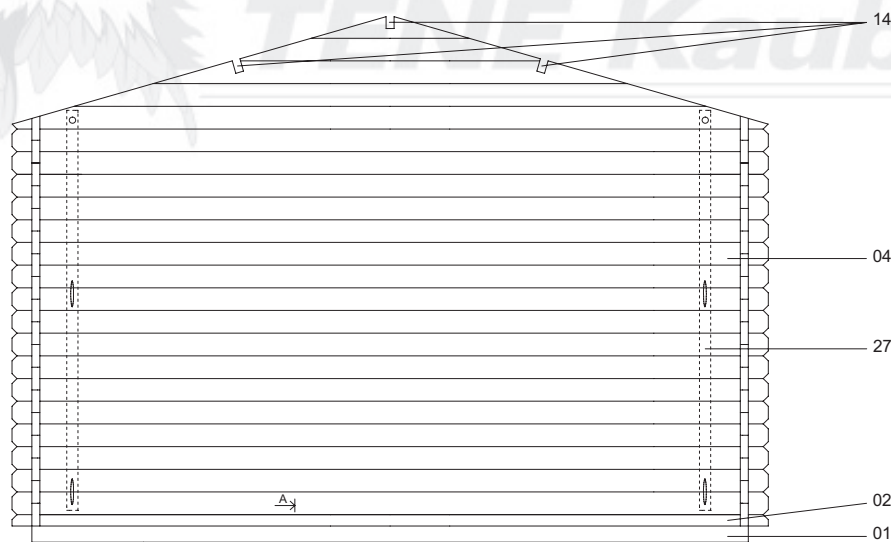

# MARI-A

380 × 320 cm

360 × 300 cm

40 mm

- D Alle angegebenen Maße sind ca.-Maße  
GB All dimensions are approximate !  
NL Alle maten zijn circa maten  
NO Alle vedlagte mål er ca !  
E ¡Todas las dimensiones son aproximadas!  
PT Todas as dimensões são aproximadas!  
PL Wszystkie wymiary są przybliżone  
EST Kõik mõõdud on ligilähedased.  
IT Tutte le misure indicate sono circa  
DK alle angivne mål er ca.-mål  
S samtliga mått är ungefärliga  
FR Toutes les dimensions fournies sont approximatives

# MARI A 40 mm

380 × 320 cm

		 mm	 mm	 ×
01		45 × 70	3600	6
02			3800	1
03			1785/575	1/1
04			3800	17
05			3200	28
06			575	26
07			1785	8
08			440	9
09			--	--
10			3500	2
11			3800	2
12			4100	2
13			 40 × 120	4450
14		 40 × 145	4450	3(2+1)
15			3800	2
16		1425 × 1955 mm		1
17		765 × 990 mm		1
18				1
19		Vers. 1 >  18 × 88	--	--
		Vers. 2 >  18 × 110	2195	82+2
20		Vers. 1 >  18 × 88	--	--
		Vers. 2 >  18 × 110	2915	32+1
21		18 × 90	2233	4
22		18 × 90	2233	4
23		18 × 90	4450	2
24		28 × 28	2225	4

# MARI A 40 mm

380 × 320 cm

1

A-A

B-B