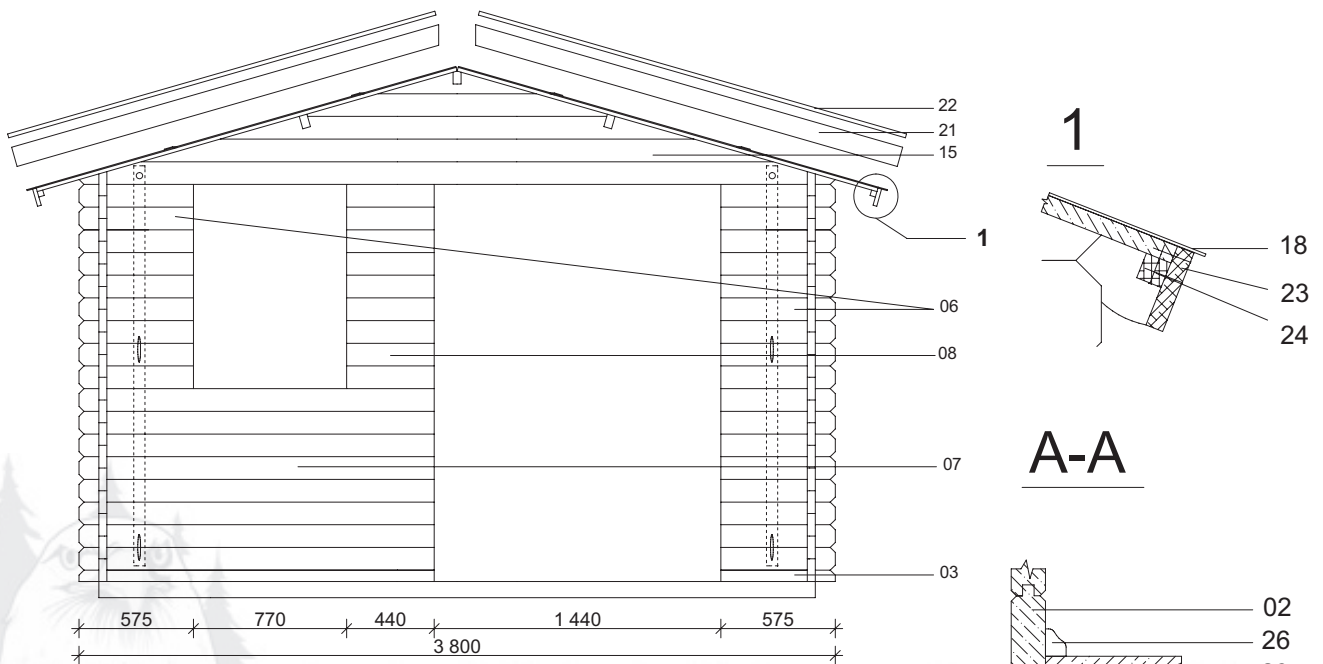

# MARI-A

380 × 320 cm

360 × 300 cm

40 mm

- D Alle angegebenen Maße sind ca.-Maße  
GB All dimensions are approximate !  
NL Alle maten zijn circa maten  
NO Alle vedlagte mål er ca !  
E ¡Todas las dimensiones son aproximadas!  
PT Todas as dimensões são aproximadas!  
PL Wszystkie wymiary są przybliżone  
EST Kõik mõõdud on ligilähedased.  
IT Tutte le misure indicate sono circa  
DK alle angivne mål er ca.-mål  
S samtliga mått är ungefärliga  
FR Toutes les dimensions fournies sont approximatives

# MARI A 40 mm

380 × 320 cm

		 mm	 mm	 ×
01		45 × 70	3600	6
02			3800	1
03			1785/575	1/1
04			3800	17
05			3200	28
06			575	26
07			1785	8
08			440	9
09			--	--
10			3500	2
11			3800	2
12			4100	2
13			 40 × 120	4450
14		 40 × 145	4450	3(2+1)
15			3800	2
16		1425 × 1955 mm		1
17		765 × 990 mm		1
18				1
19		Vers. 1 >  18 × 88	--	--
		Vers. 2 >  18 × 110	2195	82+2
20		Vers. 1 >  18 × 88	--	--
		Vers. 2 >  18 × 110	2915	32+1
21		18 × 90	2233	4
22		18 × 90	2233	4
23		18 × 90	4450	2
24		28 × 28	2225	4

# MARI A 40 mm

380 × 320 cm

		 mm	 mm	 ×
25				2
26			ca 12,9	
27			2010	4
28			4,0×40	1 
29			2,5×50	1 
30			3,0×15	1 
31			M8×70	12
32			300-400	3

3600

2990

TENI Kaubandus

# MARI A 40 mm

380 × 320 cm

1

A-A

B-B