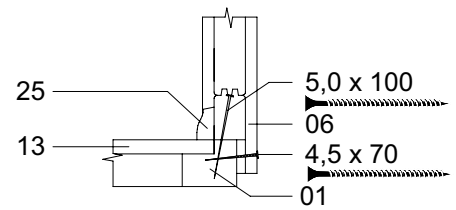

LOUISE - 4F 40 mm

288 × 288 cm

		mm	mm	x	
01			1182	8	
02			1999	2	
03			2714	3	
04		1100 × 1880 mm		1	
05		1100 × 1365 mm		4	
06			2200	8	
07			1105	68	
08			1105	4	
09			1105	8	
10		14 × 45	1062	18	
11		37 × 89	445	8	
12				16(8+8)	
13			2792	12	
14			2628	1+1	
15			2408	1+1	
16			2188	1+1	
17			1968	1+1	
18			1748	1+1	
19			1528	1+1	
20			18 × 76	1308	1+1
21			--	--	--
22			18 × 90	1476	8
23		14 × 90	1062	16	
24		18 × 90	250	16	

GRUPO TENE

LOUISE - 4F 40 mm

288 × 288 cm

		 mm	 mm	 ×
25			ca. 9,4 m	
26			4,0×40	140
27			4,5×70	180
28			5,0×100	115
29			2,2×50	185
30			1,4×35	50
31			300-400	3
32			ca. 10,7 m	
33				4
34			1305	7
35				22

GRUPO TENE 1-1

LOUISE - 4F 40 mm

288 × 288 cm

A

B

A

B, C, G, H

D, E, F

LOUISE - 4F 40 mm

288 × 288 cm

4,5 x 70

5,0 x 100