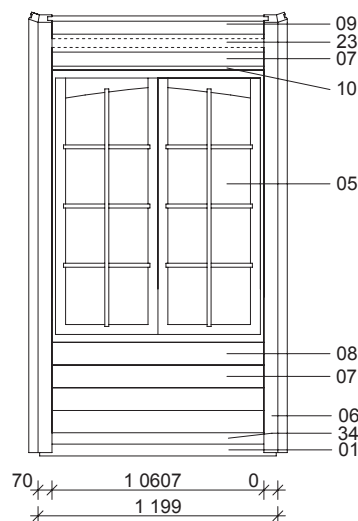

LOUISE - 4F 40 mm

288 × 288 cm

		mm	mm	x	
01			1182	8	
02			1999	2	
03			2714	3	
04		1100 × 1880 mm		1	
05		1100 × 1365 mm		4	
06			2200	8	
07			1105	68	
08			1105	4	
09			1105	8	
10		14 × 45	1062	18	
11		37 × 89	445	8	
12				16(8+8)	
13			2792	12	
14			2628	1+1	
15			2408	1+1	
16			2188	1+1	
17			1968	1+1	
18			1748	1+1	
19			1528	1+1	
20			18 × 76	1308	1+1
21			--	--	--
22			18 × 90	1476	8
23		14 × 90	1062	16	
24		18 × 90	250	16	

GRUPO TENE

LOUISE - 4F 40 mm

288 × 288 cm

		 mm	 mm	 ×
25			ca. 9,4 m	
26			4,0×40	140
27			4,5×70	180
28			5,0×100	115
29			2,2×50	185
30			1,4×35	50
31			300-400	3
32			ca. 10,7 m	
33				4
34			1305	7
35				22

GRUPO TENE 1-1

LOUISE - 4F 40 mm

288 × 288 cm

A

B

A

B, C, G, H

D, E, F

LOUISE - 4F 40 mm

288 × 288 cm

4,5 x 70

5,0 x 100