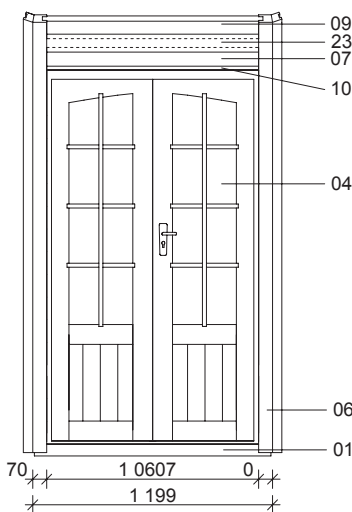

LOUISE - 4F 40 mm

288 × 288 cm

		mm	mm	x	
01			1182	8	
02			1999	2	
03			2714	3	
04		1100 × 1880 mm		1	
05		1100 × 1365 mm		4	
06			2200	8	
07			1105	68	
08			1105	4	
09			1105	8	
10		14 × 45	1062	18	
11		37 × 89	445	8	
12				16(8+8)	
13			2792	12	
14			2628	1+1	
15			2408	1+1	
16			2188	1+1	
17			1968	1+1	
18			1748	1+1	
19			1528	1+1	
20			18 × 76	1308	1+1
21			--	--	--
22			18 × 90	1476	8
23		14 × 90	1062	16	
24		18 × 90	250	16	

GRUPO TENE

LOUISE - 4F 40 mm

288 × 288 cm

		 mm	 mm	 ×
25			ca. 9,4 m	
26			4,0×40	140
27			4,5×70	180
28			5,0×100	115
29			2,2×50	185
30			1,4×35	50
31			300-400	3
32			ca. 10,7 m	
33				4
34			1305	7
35				22

GRUPO TENE 1-1

LOUISE - 4F 40 mm

288 × 288 cm

A

B

A

B, C, G, H

D, E, F

LOUISE - 4F 40 mm

288 × 288 cm

4,5 x 70

5,0 x 100