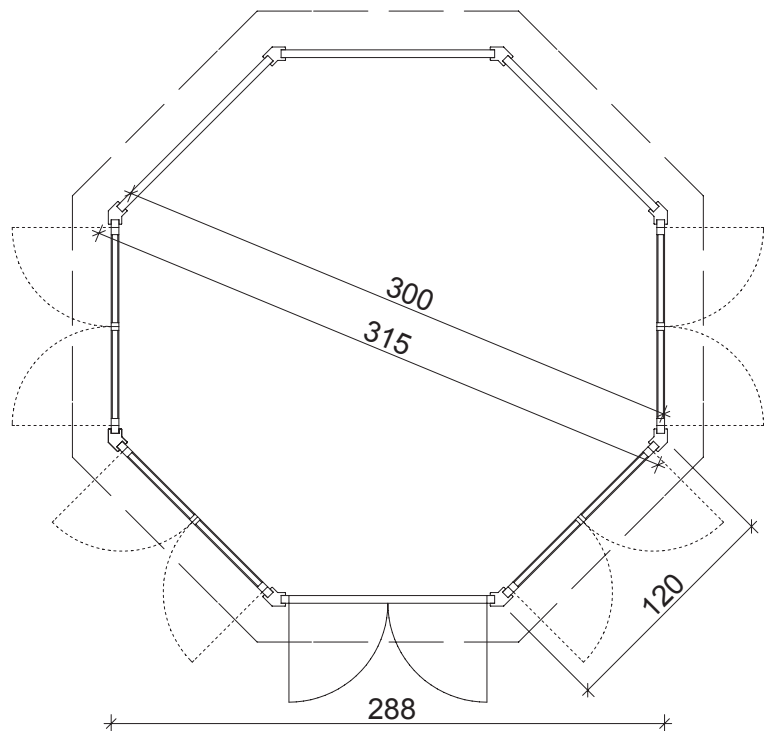

LOUISE - 4F

- D Alle angegebenen Maße sind ca.-Maße
 GB All dimensions are approximate !
 NL Alle maten zijn circa maten
 NO Alle vedlagte mål er ca !
 E ¡Todas las dimensiones son aproximadas!
 PT Todas as dimensões são aproximadas!
 PL Wszystkie wymiary są przybliżone
 EST Kõik mõõdud on ligilähedased.
 IT Tutte le misure indicate sono circa
 DK alle angivne mål er ca.-mål
 S samtliga mått är ungefärliga
 FR Toutes les dimensions fournies sont approximatives

LOUISE - 4F 40 mm

288 × 288 cm

		mm	mm	x	
01			1182	8	
02			1999	2	
03			2714	3	
04		1100 × 1880 mm		1	
05		1100 × 1365 mm		4	
06			2200	8	
07			1105	68	
08			1105	4	
09			1105	8	
10		14 × 45	1062	18	
11		37 × 89	445	8	
12				16(8+8)	
13			2792	12	
14			2628	1+1	
15			2408	1+1	
16			2188	1+1	
17			1968	1+1	
18			1748	1+1	
19			1528	1+1	
20			18 × 76	1308	1+1
21			--	--	--
22			18 × 90	1476	8
23		14 × 90	1062	16	
24		18 × 90	250	16	

GRUPO TENE

LOUISE - 4F 40 mm

288 × 288 cm

		 mm	 mm	 ×
25			ca. 9,4 m	
26			4,0×40	140
27			4,5×70	180
28			5,0×100	115
29			2,2×50	185
30			1,4×35	50
31			300-400	3
32			ca. 10,7 m	
33				4
34			1305	7
35				22

LOUISE - 4F 40 mm

288 × 288 cm

4,5 x 70

5,0 x 100