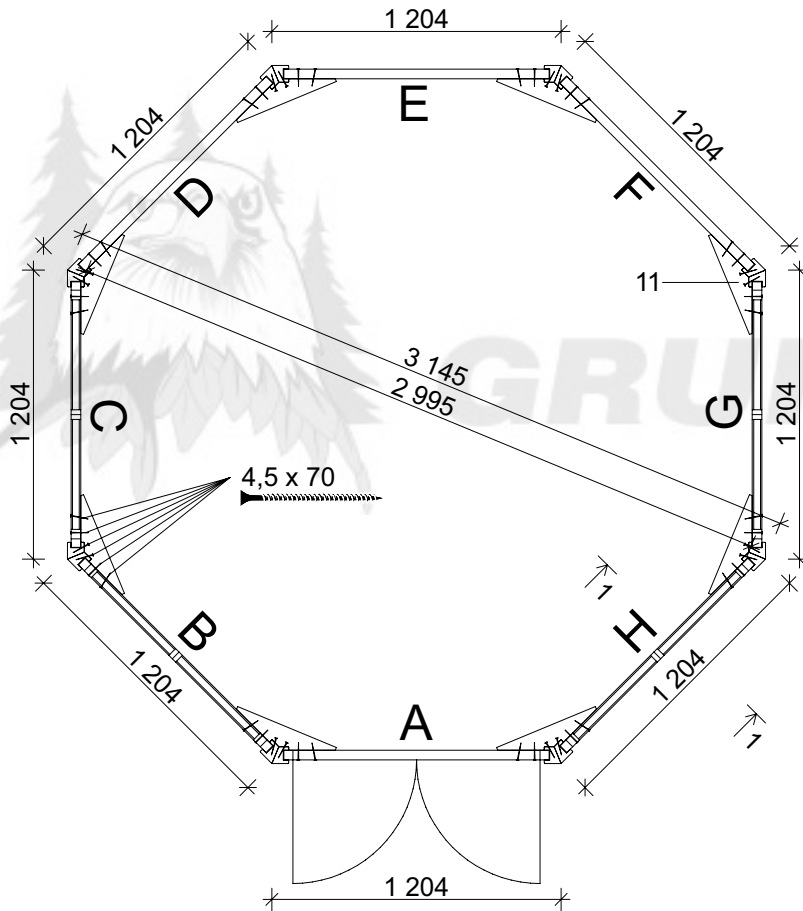

LOUISE - 4F 40 mm

288 × 288 cm

		mm	mm	x	
01			1182	8	
02			1999	2	
03			2714	3	
04		1100 × 1880 mm		1	
05		1100 × 1365 mm		4	
06			2200	8	
07			1105	68	
08			1105	4	
09			1105	8	
10		14 × 45	1062	18	
11		37 × 89	445	8	
12				16(8+8)	
13			2792	12	
14			2628	1+1	
15			2408	1+1	
16			2188	1+1	
17			1968	1+1	
18			1748	1+1	
19			1528	1+1	
20			18 × 76	1308	1+1
21			--	--	--
22			18 × 90	1476	8
23		14 × 90	1062	16	
24		18 × 90	250	16	

GRUPO TENE

LOUISE - 4F 40 mm

288 × 288 cm

		 mm	 mm	 ×
25			ca. 9,4 m	
26			4,0×40	140
27			4,5×70	180
28			5,0×100	115
29			2,2×50	185
30			1,4×35	50
31			300-400	3
32			ca. 10,7 m	
33				4
34			1305	7
35				22

GRUPO TENE 1-1

LOUISE - 4F 40 mm

288 × 288 cm

A

B

A

B, C, G, H

D, E, F

LOUISE - 4F 40 mm

288 × 288 cm

4,5 x 70

5,0 x 100