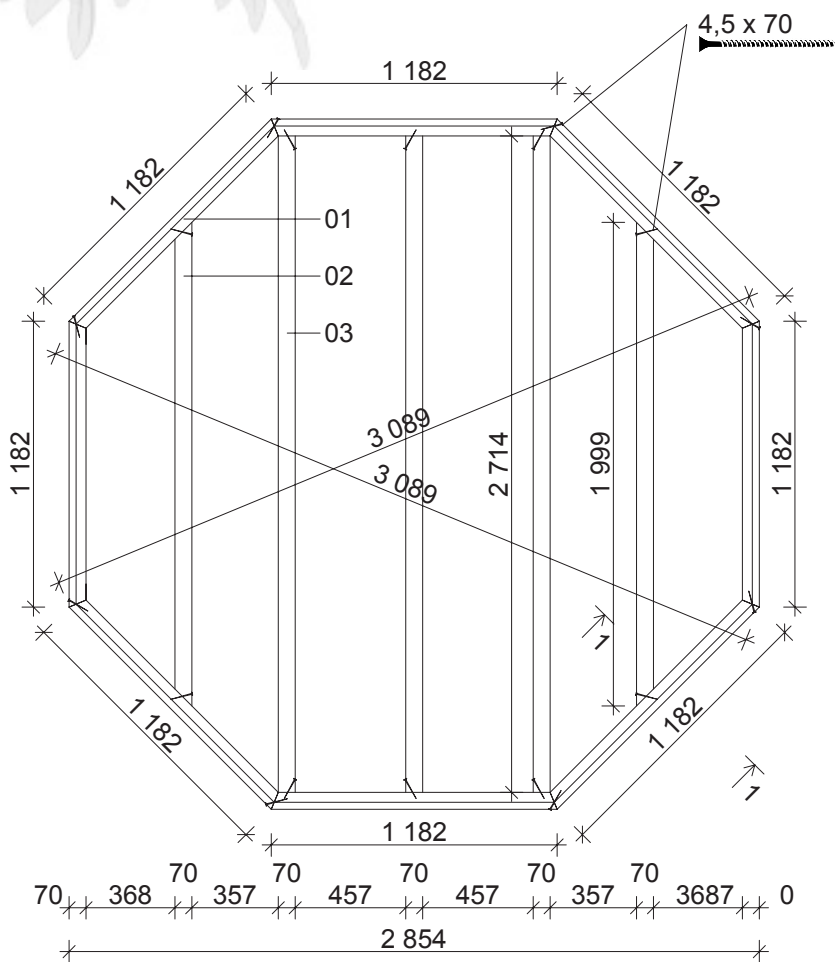

LOUISE - 4F 40 mm

288 × 288 cm

		mm	mm	x	
01			1182	8	
02			1999	2	
03			2714	3	
04		1100 × 1880 mm		1	
05		1100 × 1365 mm		4	
06			2200	8	
07			1105	68	
08			1105	4	
09			1105	8	
10		14 × 45	1062	18	
11		37 × 89	445	8	
12				16(8+8)	
13			2792	12	
14			2628	1+1	
15			2408	1+1	
16			2188	1+1	
17			1968	1+1	
18			1748	1+1	
19			1528	1+1	
20			18 × 76	1308	1+1
21			--	--	--
22			18 × 90	1476	8
23		14 × 90	1062	16	
24		18 × 90	250	16	

GRUPO TENE

LOUISE - 4F 40 mm

288 × 288 cm

		 mm	 mm	 ×
25			ca. 9,4 m	
26			4,0×40	140
27			4,5×70	180
28			5,0×100	115
29			2,2×50	185
30			1,4×35	50
31			300-400	3
32			ca. 10,7 m	
33				4
34			1305	7
35				22

GRUPO TENE 1-1

LOUISE - 4F 40 mm

288 × 288 cm

A

B

A

B, C, G, H

D, E, F

LOUISE - 4F 40 mm

288 × 288 cm

4,5 x 70

5,0 x 100