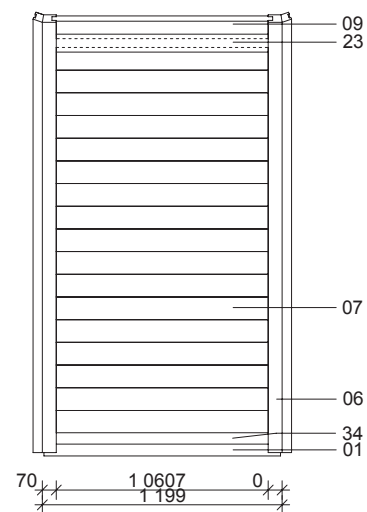

LOUISE - 4F 40 mm

288 × 288 cm

		mm	mm	x	
01			1182	8	
02			1999	2	
03			2714	3	
04		1100 × 1880 mm		1	
05		1100 × 1365 mm		4	
06			2200	8	
07			1105	68	
08			1105	4	
09			1105	8	
10		14 × 45	1062	18	
11		37 × 89	445	8	
12				16(8+8)	
13			2792	12	
14			2628	1+1	
15			2408	1+1	
16			2188	1+1	
17			1968	1+1	
18			1748	1+1	
19			1528	1+1	
20			18 × 76	1308	1+1
21			--	--	--
22			18 × 90	1476	8
23		14 × 90	1062	16	
24		18 × 90	250	16	

GRUPO TENE

LOUISE - 4F 40 mm

288 × 288 cm

		 mm	 mm	 ×
25			ca. 9,4 m	
26			4,0×40	140
27			4,5×70	180
28			5,0×100	115
29			2,2×50	185
30			1,4×35	50
31			300-400	3
32			ca. 10,7 m	
33				4
34			1305	7
35				22

GRUPO TENE 1-1

LOUISE - 4F 40 mm

288 × 288 cm

A

B

A

B, C, G, H

D, E, F

LOUISE - 4F 40 mm

288 × 288 cm

4,5 x 70

5,0 x 100