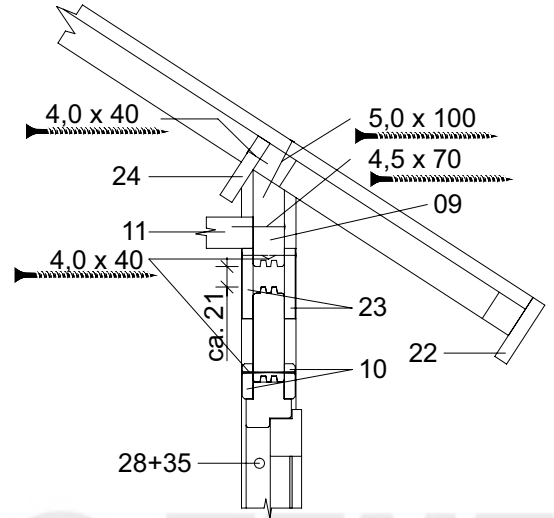

LOUISE - 4F 40 mm

288 × 288 cm

		mm	mm	x	
01			1182	8	
02			1999	2	
03			2714	3	
04		1100 × 1880 mm		1	
05		1100 × 1365 mm		4	
06			2200	8	
07			1105	68	
08			1105	4	
09			1105	8	
10		14 × 45	1062	18	
11		37 × 89	445	8	
12				16(8+8)	
13			2792	12	
14			2628	1+1	
15			2408	1+1	
16			2188	1+1	
17			1968	1+1	
18			1748	1+1	
19			1528	1+1	
20			18 × 76	1308	1+1
21			--	--	--
22			18 × 90	1476	8
23		14 × 90	1062	16	
24		18 × 90	250	16	

GRUPO TENE

LOUISE - 4F 40 mm

288 × 288 cm

		 mm	 mm	 ×
25			ca. 9,4 m	
26			4,0×40	140
27			4,5×70	180
28			5,0×100	115
29			2,2×50	185
30			1,4×35	50
31			300-400	3
32			ca. 10,7 m	
33				4
34			1305	7
35				22

GRUPO TENE 1-1

LOUISE - 4F 40 mm

288 × 288 cm

A

B

A

B, C, G, H

D, E, F

LOUISE - 4F 40 mm

288 × 288 cm

4,5 x 70

5,0 x 100