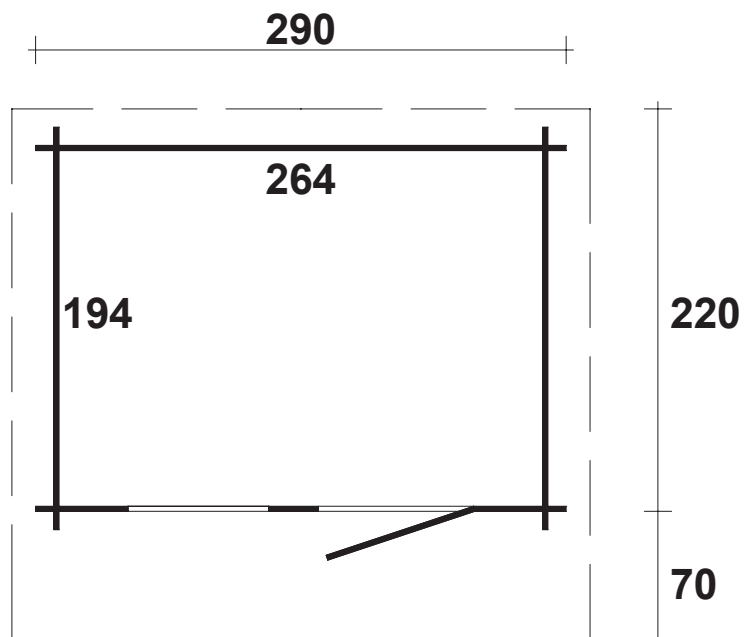

# HOBY TONDHEIM

- D Alle angegebenen Maße sind ca.-Maße  
 GB All dimensions are approximate !  
 NL Alle maten zijn circa maten  
 NO Alle vedlagte mål er ca !  
 E ¡Todas las dimensiones son aproximadas!  
 PT Todas as dimensões são aproximadas!  
 PL Wszystkie wymiary są przybliżone  
 EST Kõik mõõdud on ligilähedased.  
 IT Tutte le misure indicate sono circa  
 DK alle angivne mål er ca.-mål  
 S samtliga mått är ungefärliga  
 FR Toutes les dimensions fournies sont approximatives

# HOBY TONDHEIM - 28 mm

290 × 220 cm

		 mm	 mm	 ×	
01		45 × 70	2700	5	
02		 57	2900	2	
03		 114	2900	16	
04			2200	28	
05			505	25	
06			1545	7	
07			270	9	
08			--	--	
09			2400	2	
10			2600	2	
11			--	--	
12			 28 × 120	2900	2(1+1)
13			 40 × 120	2900	1
14		 114	2900	2	
15		840 × 1775 mm		1	
16		765 × 990 mm		1	
17				1	
18		Vers. 1 >  18 × 88	1645	68	
		Vers. 2 >  18 × 110	1645	54	
19		Vers. 1 >  18 × 88	1940	30+1	
		Vers. 2 >  18 × 110	1940	24+1	
20		18 × 110	1685	4	
21		16 × 35	1685	4	
22		18 × 90	2900	2	
23		28 × 28	2900	2	
24				2	

# HOBY TONDHEIM - 28 mm

290 × 220 cm

		 mm	 mm	 ×
25			4,0×40	1 
26			2,5×50	1 
27			3,0×15	1 
28			1900	4
29			ca. 9,2 m	
30			M8×60	12
31			300-400	

# HOBY TONDHEIM - 28 mm

290 × 220 cm

**A-A**

**B-B**

**C, D**

**Nr. 15**

**Nr. 16**