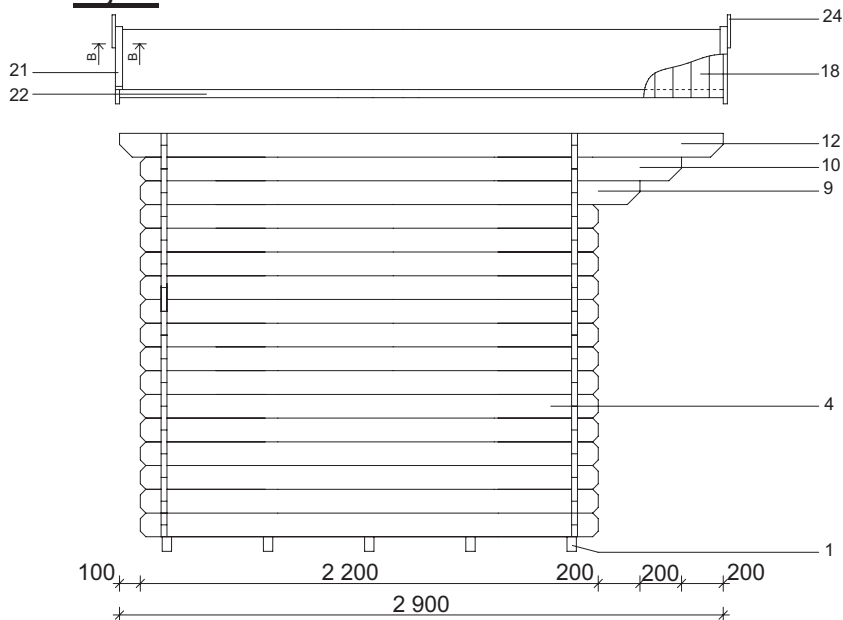

# HOBY TONDHEIM - 28 mm

290 × 220 cm

**A-A**

**B-B**

**C, D**

**Nr. 15**

**Nr. 16**