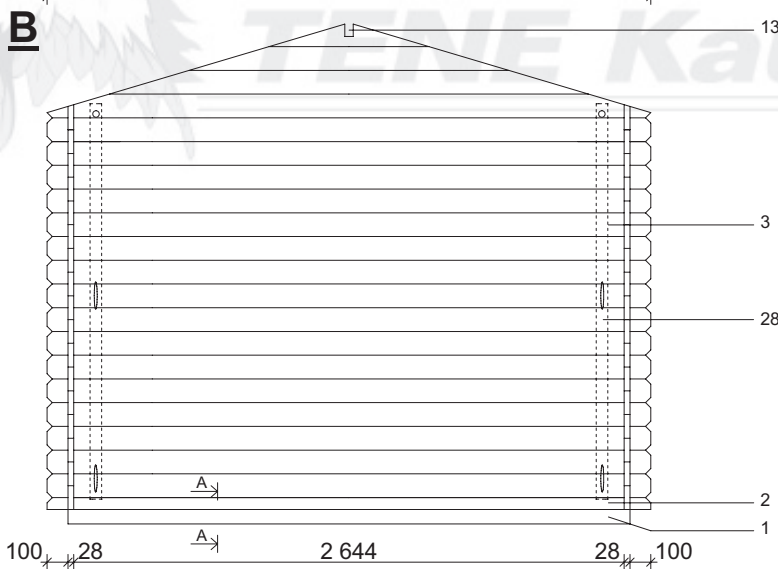

# HOBY TONDHEIM - 28 mm

290 × 220 cm

		 mm	 mm	 ×	
01		45 × 70	2700	5	
02		 57	2900	2	
03		 114	2900	16	
04			2200	28	
05			505	25	
06			1545	7	
07			270	9	
08			--	--	
09			2400	2	
10			2600	2	
11			--	--	
12			 28 × 120	2900	2(1+1)
13			 40 × 120	2900	1
14		 114	2900	2	
15		840 × 1775 mm		1	
16		765 × 990 mm		1	
17				1	
18		Vers. 1 >  18 × 88	1645	68	
		Vers. 2 >  18 × 110	1645	54	
19		Vers. 1 >  18 × 88	1940	30+1	
		Vers. 2 >  18 × 110	1940	24+1	
20		18 × 110	1685	4	
21		16 × 35	1685	4	
22		18 × 90	2900	2	
23		28 × 28	2900	2	
24				2	

# HOBY TONDHEIM - 28 mm

290 × 220 cm

		 mm	 mm	 ×
25			4,0×40	1 
26			2,5×50	1 
27			3,0×15	1 
28			1900	4
29			ca. 9,2 m	
30			M8×60	12
31			300-400	

# HOBY TONDHEIM - 28 mm

290 × 220 cm

**A-A**

**B-B**

**C, D**

**Nr. 15**

**Nr. 16**