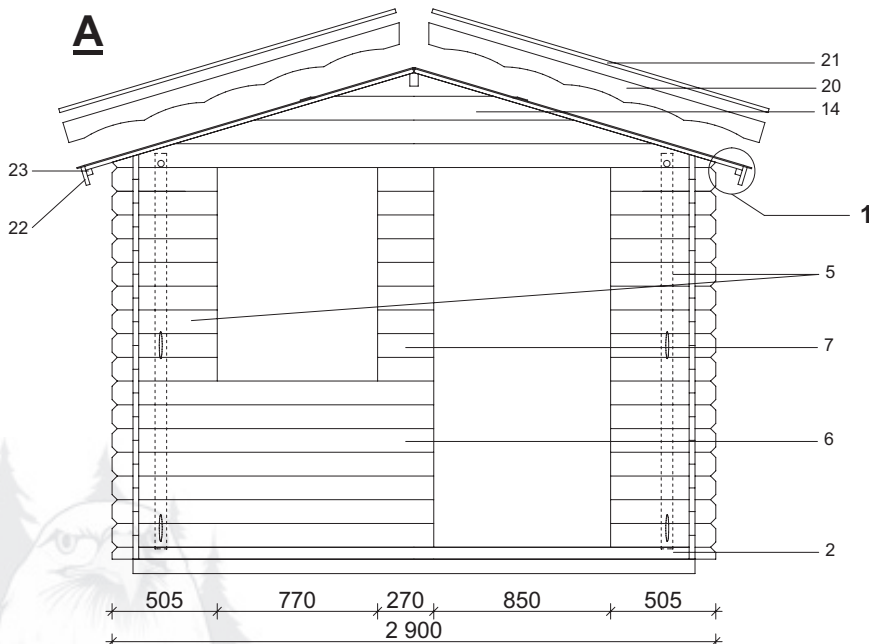

# HOBY TONDHEIM - 28 mm

290 × 220 cm

		 mm	 mm	 ×
25			4,0×40	1 
26			2,5×50	1 
27			3,0×15	1 
28			1900	4
29			ca. 9,2 m	
30			M8×60	12
31			300-400	

# HOBY TONDHEIM - 28 mm

290 × 220 cm

**A-A**

**B-B**

**C, D**

**Nr. 15**

**Nr. 16**