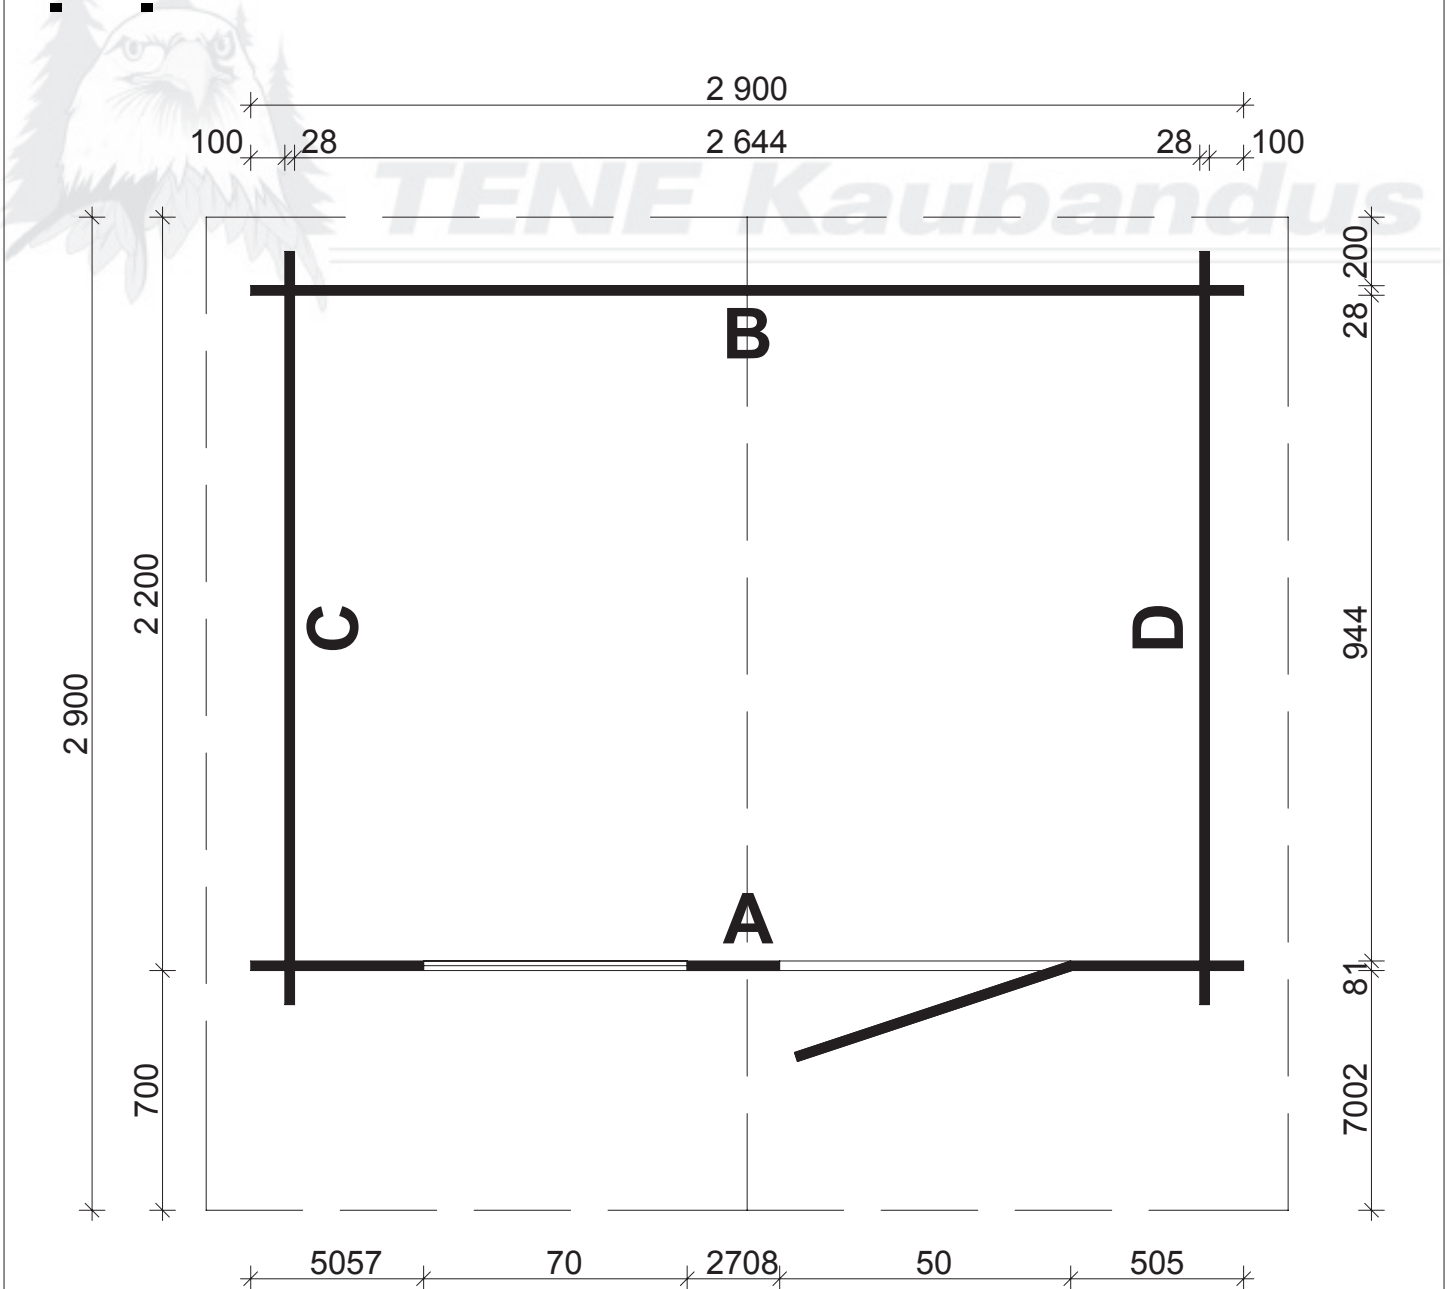

# HOBY TONDHEIM

- D Alle angegebenen Maße sind ca.-Maße  
 GB All dimensions are approximate !  
 NL Alle maten zijn circa maten  
 NO Alle vedlagte mål er ca !  
 E ¡Todas las dimensiones son aproximadas!  
 PT Todas as dimensões são aproximadas!  
 PL Wszystkie wymiary są przybliżone  
 EST Kõik mõõdud on ligilähedased.  
 IT Tutte le misure indicate sono circa  
 DK alle angivne mål er ca.-mål  
 S samtliga mått är ungefärliga  
 FR Toutes les dimensions fournies sont approximatives

# HOBY TONDHEIM - 28 mm

290 × 220 cm

		 mm	 mm	 ×	
01		45 × 70	2700	5	
02		 57	2900	2	
03		 114	2900	16	
04			2200	28	
05			505	25	
06			1545	7	
07			270	9	
08			--	--	
09			2400	2	
10			2600	2	
11			--	--	
12			 28 × 120	2900	2(1+1)
13			 40 × 120	2900	1
14		 114	2900	2	
15		840 × 1775 mm		1	
16		765 × 990 mm		1	
17				1	
18		Vers. 1 >  18 × 88	1645	68	
		Vers. 2 >  18 × 110	1645	54	
19		Vers. 1 >  18 × 88	1940	30+1	
		Vers. 2 >  18 × 110	1940	24+1	
20		18 × 110	1685	4	
21		16 × 35	1685	4	
22		18 × 90	2900	2	
23		28 × 28	2900	2	
24				2	

# HOBY TONDHEIM - 28 mm

290 × 220 cm

		 mm	 mm	 ×
25			4,0×40	1 
26			2,5×50	1 
27			3,0×15	1 
28			1900	4
29			ca. 9,2 m	
30			M8×60	12
31			300-400	

# HOBY TONDHEIM - 28 mm

290 × 220 cm

**A-A**

**B-B**

**C, D**

**Nr. 15**

**Nr. 16**