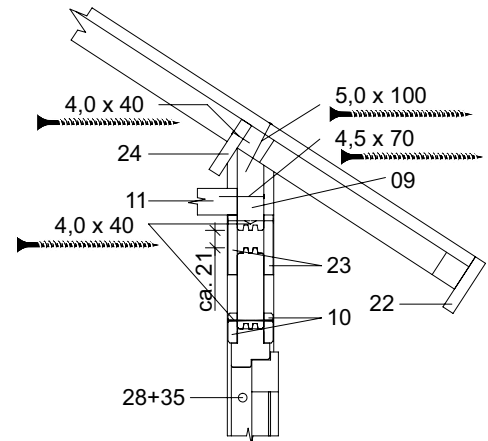

EMMA - 4F

336 × 336 cm

367 cm

40 mm

Copyright © 2011 Tene Kaubandus OÜ

- D Alle angegebenen Maße sind ca.-Maße
 GB All dimensions are approximate !
 NL Alle maten zijn circa maten
 NO Alle vedlagte mål er ca !
 E ¡Todas las dimensiones son aproximadas!
 PT Todas as dimensões são aproximadas!
 PL Wszystkie wymiary są przybliżone
 EST Kõik mõõdud on ligilähedased.
 IT Tutte le misure indicate sono circa
 DK alle angivne mål er ca.-mål
 S samtliga mått är ungefärliga
 FR Toutes les dimensions fournies sont approximatives

EMMA - 4F 40 mm

336 × 336 cm

		mm	mm	x	
01			1381	8	
02			2342	2	
03			3193	4	
04		1305 × 1880 mm		1	
05		1305 × 1365 mm		4	
06			2200	8	
07			1305	68	
08			1305	4	
09			1305	8	
10		14 × 45	1262	18	
11		37 × 89	445	8	
12				16(8+8)	
13			3270	14	
14			3085	1+1	
15			2865	1+1	
16			2645	1+1	
17			2425	1+1	
18			2205	1+1	
19			1985	1+1	
20			1765	1+1	
21			18 × 95	1545	1+1
22			18 × 90	1673	8
23		14 × 90	1262	16	
24		18 × 90	250	16	

1-1

EMMA - 4F 40 mm

336 × 336 cm

A

B

A

B, C, G, H

D, E, F

GRUPPO TENNE

EMMA - 4F 40 mm

336 × 336 cm

4,5 x 70

5,0 x 100