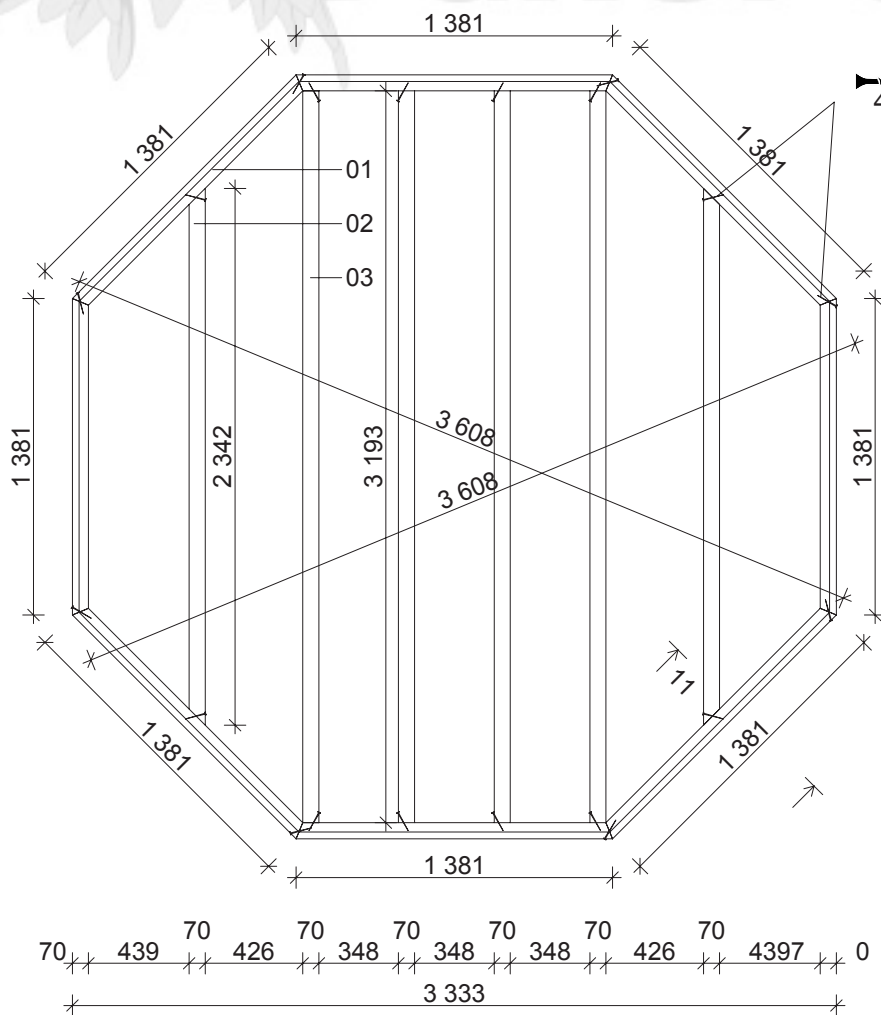

EMMA - 4F

336 × 336 cm

367 cm

40 mm

Copyright © 2011 Tene Kaubandus OÜ

- D Alle angegebenen Maße sind ca.-Maße
 GB All dimensions are approximate !
 NL Alle maten zijn circa maten
 NO Alle vedlagte mål er ca !
 E ¡Todas las dimensiones son aproximadas!
 PT Todas as dimensões são aproximadas!
 PL Wszystkie wymiary są przybliżone
 EST Kõik mõõdud on ligilähedased.
 IT Tutte le misure indicate sono circa
 DK alle angivne mål er ca.-mål
 S samtliga mått är ungefärliga
 FR Toutes les dimensions fournies sont approximatives

GRUPO TENE

EMMA - 4F 40 mm

336 × 336 cm

25			ca. 10,8 m	
26			4,0×40	140
27			4,5×70	190
28			5,0×100	115
29			2,2×50	200
30			1,4×35	50
31			300-400	3
32			ca. 12,3 m	
33				4
34			1305	7
35				22

GRUPO TENE

1-1

EMMA - 4F 40 mm

336 × 336 cm

A

B

A

B, C, G, H

D, E, F

GRUPPO TENNE

EMMA - 4F 40 mm

336 × 336 cm

4,5 x 70

5,0 x 100