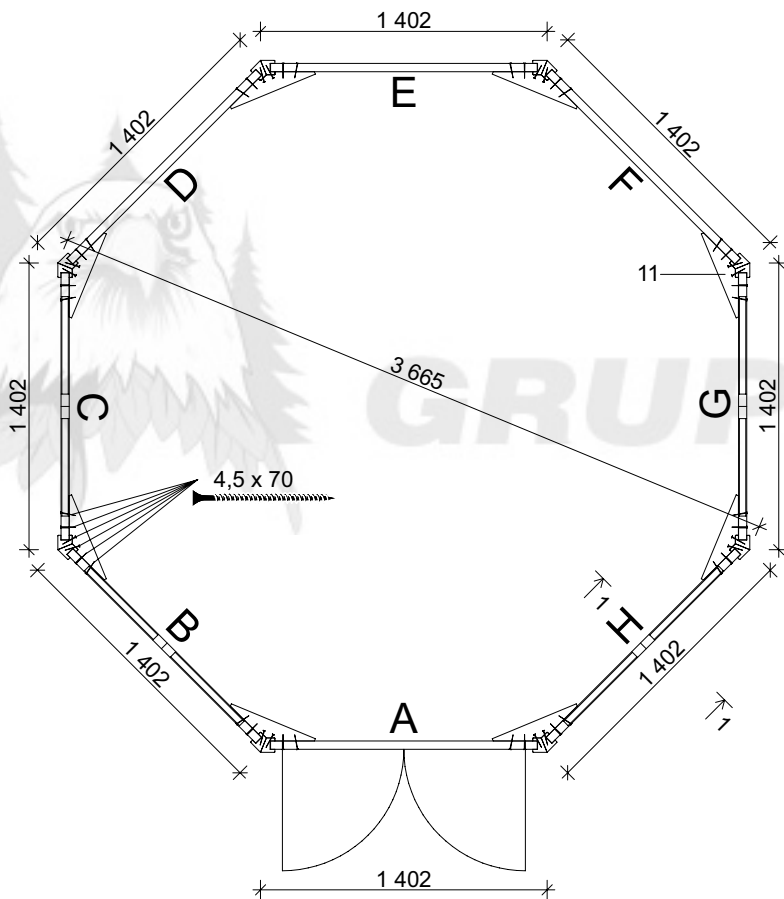

EMMA - 4F 40 mm

336 × 336 cm

		mm	mm	x	
01			1381	8	
02			2342	2	
03			3193	4	
04		1305 × 1880 mm		1	
05		1305 × 1365 mm		4	
06			2200	8	
07			1305	68	
08			1305	4	
09			1305	8	
10		14 × 45	1262	18	
11		37 × 89	445	8	
12				16(8+8)	
13			3270	14	
14			3085	1+1	
15			2865	1+1	
16			2645	1+1	
17			2425	1+1	
18			2205	1+1	
19			1985	1+1	
20			1765	1+1	
21			18 × 95	1545	1+1
22			18 × 90	1673	8
23		14 × 90	1262	16	
24		18 × 90	250	16	

GRUPO TENE

EMMA - 4F 40 mm

336 × 336 cm

25			ca. 10,8 m	
26			4,0×40	140
27			4,5×70	190
28			5,0×100	115
29			2,2×50	200
30			1,4×35	50
31			300-400	3
32			ca. 12,3 m	
33				4
34			1305	7
35				22

GRUPO TENE

1-1

EMMA - 4F 40 mm

336 × 336 cm

A

B

A

B, C, G, H

D, E, F

GRUPPO TENNE

EMMA - 4F 40 mm

336 × 336 cm

4,5 x 70

5,0 x 100