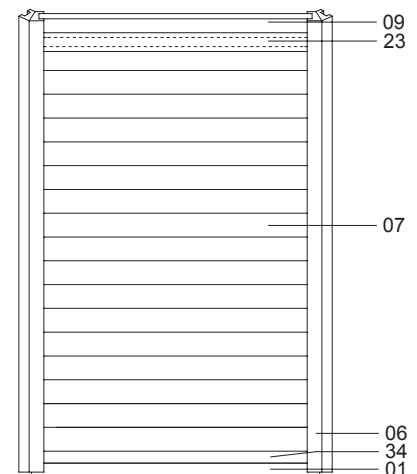

EMMA - 4F

336 × 336 cm

367 cm

40 mm

Copyright © 2011 Tene Kaubandus OÜ

- D Alle angegebenen Maße sind ca.-Maße
 GB All dimensions are approximate !
 NL Alle maten zijn circa maten
 NO Alle vedlagte mål er ca !
 E ¡Todas las dimensiones son aproximadas!
 PT Todas as dimensões são aproximadas!
 PL Wszystkie wymiary są przybliżone
 EST Kõik mõõdud on ligilähedased.
 IT Tutte le misure indicate sono circa
 DK alle angivne mål er ca.-mål
 S samtliga mått är ungefärliga
 FR Toutes les dimensions fournies sont approximatives

EMMA - 4F 40 mm

336 × 336 cm

		mm	mm	x	
01			1381	8	
02			2342	2	
03			3193	4	
04		1305 × 1880 mm		1	
05		1305 × 1365 mm		4	
06			2200	8	
07			1305	68	
08			1305	4	
09			1305	8	
10		14 × 45	1262	18	
11		37 × 89	445	8	
12				16(8+8)	
13			3270	14	
14			3085	1+1	
15			2865	1+1	
16			2645	1+1	
17			2425	1+1	
18			2205	1+1	
19			1985	1+1	
20			1765	1+1	
21			18 × 95	1545	1+1
22			18 × 90	1673	8
23		14 × 90	1262	16	
24		18 × 90	250	16	

1-1

EMMA - 4F 40 mm

336 × 336 cm

A

B

A

B, C, G, H

D, E, F

GRUPPO TENNE

EMMA - 4F 40 mm

336 × 336 cm

4,5 x 70

5,0 x 100