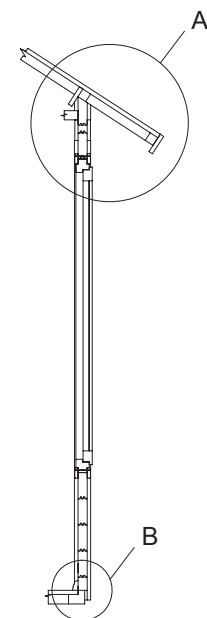

EMMA - 4F

336 × 336 cm

367 cm

40 mm

Copyright © 2011 Tene Kaubandus OÜ

- D Alle angegebenen Maße sind ca.-Maße
 GB All dimensions are approximate !
 NL Alle maten zijn circa maten
 NO Alle vedlagte mål er ca !
 E ¡Todas las dimensiones son aproximadas!
 PT Todas as dimensões são aproximadas!
 PL Wszystkie wymiary są przybliżone
 EST Kõik mõõdud on ligilähedased.
 IT Tutte le misure indicate sono circa
 DK alle angivne mål er ca.-mål
 S samtliga mått är ungefärliga
 FR Toutes les dimensions fournies sont approximatives

EMMA - 4F 40 mm

336 × 336 cm

		mm	mm	x	
01			1381	8	
02			2342	2	
03			3193	4	
04		1305 × 1880 mm		1	
05		1305 × 1365 mm		4	
06			2200	8	
07			1305	68	
08			1305	4	
09			1305	8	
10		14 × 45	1262	18	
11		37 × 89	445	8	
12				16(8+8)	
13			3270	14	
14			3085	1+1	
15			2865	1+1	
16			2645	1+1	
17			2425	1+1	
18			2205	1+1	
19			1985	1+1	
20			1765	1+1	
21			18 × 95	1545	1+1
22			18 × 90	1673	8
23		14 × 90	1262	16	
24		18 × 90	250	16	

GRUPO TENE

EMMA - 4F 40 mm

336 × 336 cm

25			ca. 10,8 m	
26			4,0×40	140
27			4,5×70	190
28			5,0×100	115
29			2,2×50	200
30			1,4×35	50
31			300-400	3
32			ca. 12,3 m	
33				4
34			1305	7
35				22

GRUPO TENE

1-1

EMMA - 4F 40 mm

336 × 336 cm

A

B

A

B, C, G, H

D, E, F