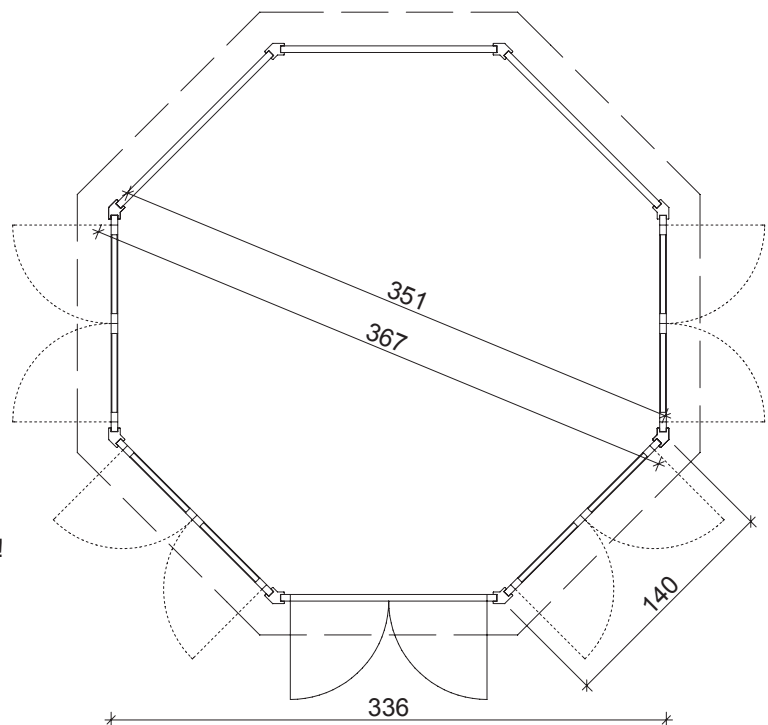

EMMA - 4F

336 × 336 cm

367 cm

40 mm

Copyright © 2011 Tene Kaubandus OÜ

- D Alle angegebenen Maße sind ca.-Maße
 GB All dimensions are approximate !
 NL Alle maten zijn circa maten
 NO Alle vedlagte mål er ca !
 E ¡Todas las dimensiones son aproximadas!
 PT Todas as dimensões são aproximadas!
 PL Wszystkie wymiary są przybliżone
 EST Kõik mõõdud on ligilähedased.
 IT Tutte le misure indicate sono circa
 DK alle angivne mål er ca.-mål
 S samtliga mått är ungefärliga
 FR Toutes les dimensions fournies sont approximatives

EMMA - 4F 40 mm

336 × 336 cm

		mm	mm	x	
01			1381	8	
02			2342	2	
03			3193	4	
04		1305 × 1880 mm		1	
05		1305 × 1365 mm		4	
06			2200	8	
07			1305	68	
08			1305	4	
09			1305	8	
10		14 × 45	1262	18	
11		37 × 89	445	8	
12				16(8+8)	
13			3270	14	
14			3085	1+1	
15			2865	1+1	
16			2645	1+1	
17			2425	1+1	
18			2205	1+1	
19			1985	1+1	
20			1765	1+1	
21			18 × 95	1545	1+1
22			18 × 90	1673	8
23		14 × 90	1262	16	
24		18 × 90	250	16	

GRUPO TENE

EMMA - 4F 40 mm

336 × 336 cm

25			ca. 10,8 m	
26			4,0×40	140
27			4,5×70	190
28			5,0×100	115
29			2,2×50	200
30			1,4×35	50
31			300-400	3
32			ca. 12,3 m	
33				4
34			1305	7
35				22

GRUPO TENE

1-1

EMMA - 4F 40 mm

336 × 336 cm

A

B

A

B, C, G, H

D, E, F