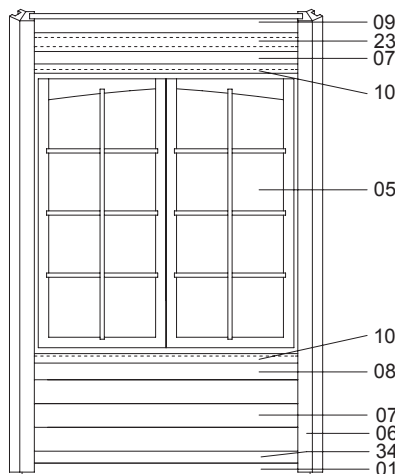

EMMA - 4F 40 mm

336 × 336 cm

		mm	mm	x	
01			1381	8	
02			2342	2	
03			3193	4	
04		1305 × 1880 mm		1	
05		1305 × 1365 mm		4	
06			2200	8	
07			1305	68	
08			1305	4	
09			1305	8	
10		14 × 45	1262	18	
11		37 × 89	445	8	
12				16(8+8)	
13			3270	14	
14			3085	1+1	
15			2865	1+1	
16			2645	1+1	
17			2425	1+1	
18			2205	1+1	
19			1985	1+1	
20			1765	1+1	
21			18 × 95	1545	1+1
22			18 × 90	1673	8
23		14 × 90	1262	16	
24		18 × 90	250	16	

GRUPO TENE

EMMA - 4F 40 mm

336 × 336 cm

25			ca. 10,8 m	
26			4,0×40	140
27			4,5×70	190
28			5,0×100	115
29			2,2×50	200
30			1,4×35	50
31			300-400	3
32			ca. 12,3 m	
33				4
34			1305	7
35				22

GRUPO TENE

1-1

EMMA - 4F 40 mm

336 × 336 cm

A

B

A

B, C, G, H

D, E, F

GRUPPO TENNE

EMMA - 4F 40 mm

336 × 336 cm

4,5 x 70

5,0 x 100