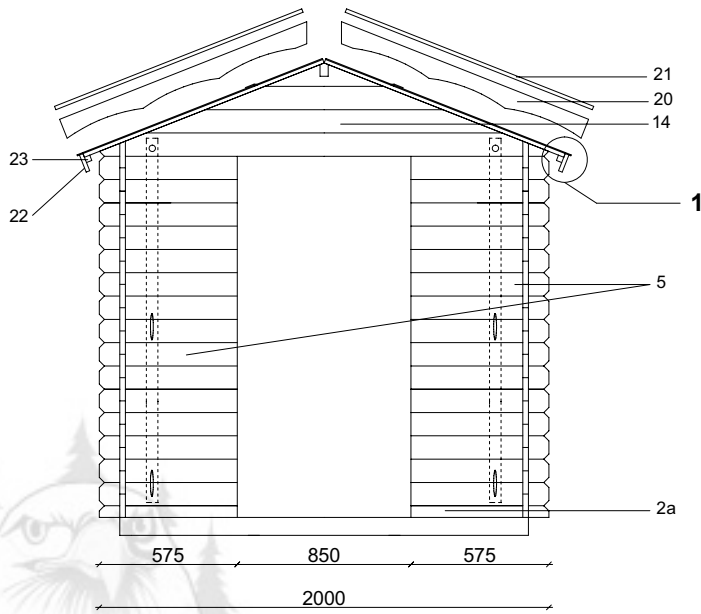

BETTY

200 × 200 cm

180 × 180 cm

28 mm

2 000

- D Alle angegebenen Maße sind ca.-Maße
 GB All dimensions are approximate !
 NL Alle maten zijn circa maten
 NO Alle vedlagte mål er ca !
 E ¡Todas las dimensiones son aproximadas!
 PT Todas as dimensões são aproximadas!
 PL Wszystkie wymiary są przybliżone
 EST Kõik mõõdud on ligilähedased.
 IT Tutte le misure indicate sono circa
 DK alle angivne mål er ca.-mål
 S samtliga mått är ungefärliga
 FR Toutes les dimensions fournies sont approximatives

BETTY - 28 mm

200 × 200 cm

		 mm	 mm	 ×	
01		45 × 70	1800	4	
02		 57	2000	1	
02a			575/575	1/1	
03		 114	2000	45	
04			--	--	
05			575	30	
06			--	--	
07			--	--	
08			--	--	
09			--	--	
10			--	--	
11			--	--	
12			 28 × 120	2300	2(1+1)
13			 40 × 120	2300	1
14		 114	2000	2	
15		840 × 1730 mm		1	
16				--	
17				1	
18		Vers. 1 >	 18 × 88	1190	52+2
		Vers. 2 >	 18 × 110	1190	43+2
19		Vers. 1 >	 18 × 88	1740	20+1
		Vers. 2 >	 18 × 110	1740	16+1
20		18 × 110	1230	4	
21		16 × 35	1230	4	
22		18 × 90	2300	2	
23		28 × 28	2300	2	
24				2	

BETTY - 28 mm

200 × 200 cm

25			ca. 7,0 m	
26			1770	4
27			4,0×40	1
28			2,2×50	1
29			3,0×15	1
30			M8×60	12
31			300-400	

1800

1790

BETTY - 28 mm

200 × 200 cm

A-A

B-B

100 2000 200
2300