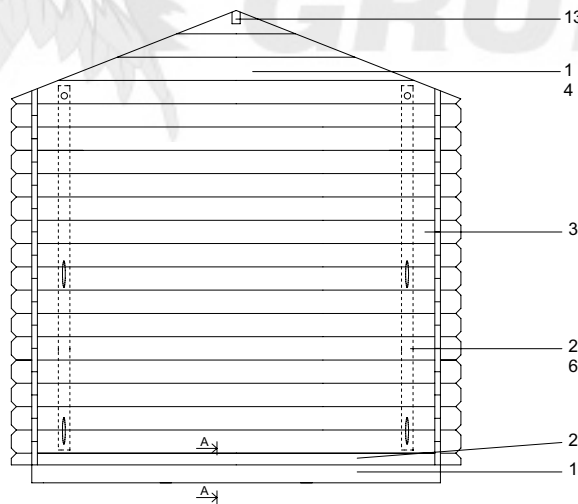

BETTY

200 × 200 cm

180 × 180 cm

28 mm

2 000

- D Alle angegebenen Maße sind ca.-Maße
 GB All dimensions are approximate !
 NL Alle maten zijn circa maten
 NO Alle vedlagte mål er ca !
 E ¡Todas las dimensiones son aproximadas!
 PT Todas as dimensões são aproximadas!
 PL Wszystkie wymiary są przybliżone
 EST Kõik mõõdud on ligilähedased.
 IT Tutte le misure indicate sono circa
 DK alle angivne mål er ca.-mål
 S samtliga mått är ungefärliga
 FR Toutes les dimensions fournies sont approximatives

BETTY - 28 mm

200 × 200 cm

		 mm	 mm	 ×	
01		45 × 70	1800	4	
02		 57	2000	1	
02a			575/575	1/1	
03		 114	2000	45	
04			--	--	
05			575	30	
06			--	--	
07			--	--	
08			--	--	
09			--	--	
10			--	--	
11			--	--	
12			 28 × 120	2300	2(1+1)
13			 40 × 120	2300	1
14		 114	2000	2	
15		840 × 1730 mm		1	
16				--	
17				1	
18		Vers. 1 >	 18 × 88	1190	52+2
		Vers. 2 >	 18 × 110	1190	43+2
19		Vers. 1 >	 18 × 88	1740	20+1
		Vers. 2 >	 18 × 110	1740	16+1
20		18 × 110	1230	4	
21		16 × 35	1230	4	
22		18 × 90	2300	2	
23		28 × 28	2300	2	
24				2	

BETTY - 28 mm

200 × 200 cm

25			ca. 7,0 m	
26			1770	4
27			4,0×40	1
28			2,2×50	1
29			3,0×15	1
30			M8×60	12
31			300-400	

1800

1790

BETTY - 28 mm

200 × 200 cm

A-A

B-B

100 2000 200
2300