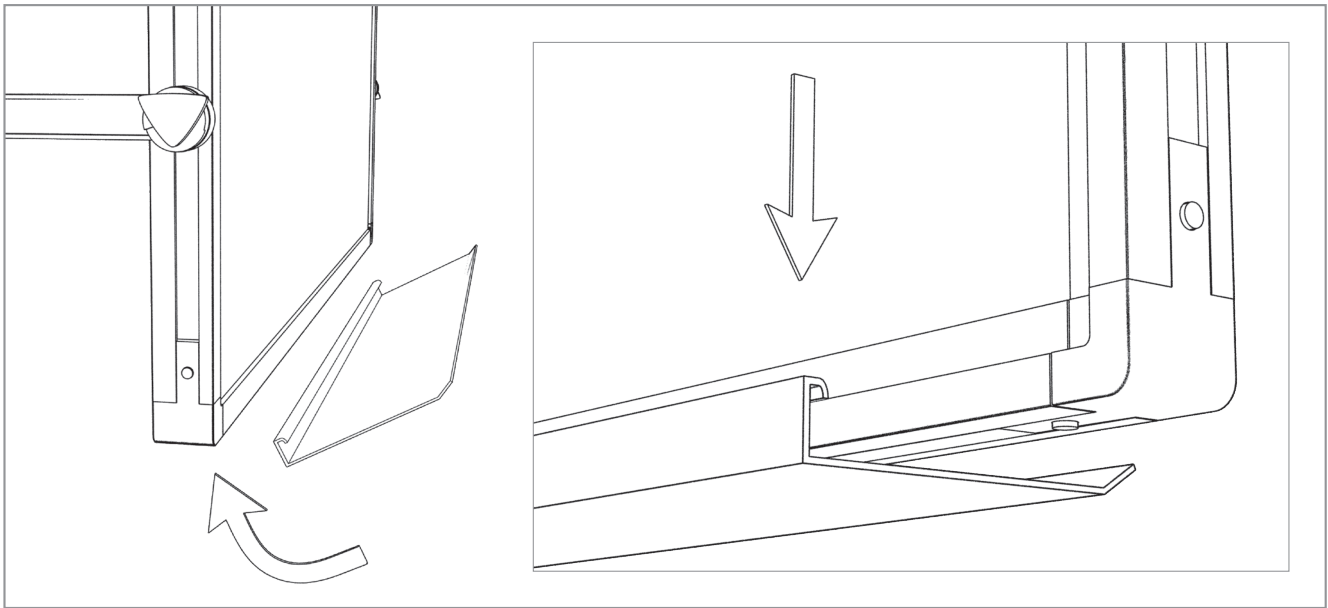

Wall flipchart

HOLTZ OFFICE SUPPORT | Berta-Cramer-Ring 14-16 | 65205 Wiesbaden | Germany | Tel.: +49 (0) 6122 709 0 | Email: info@magnetoplan.de