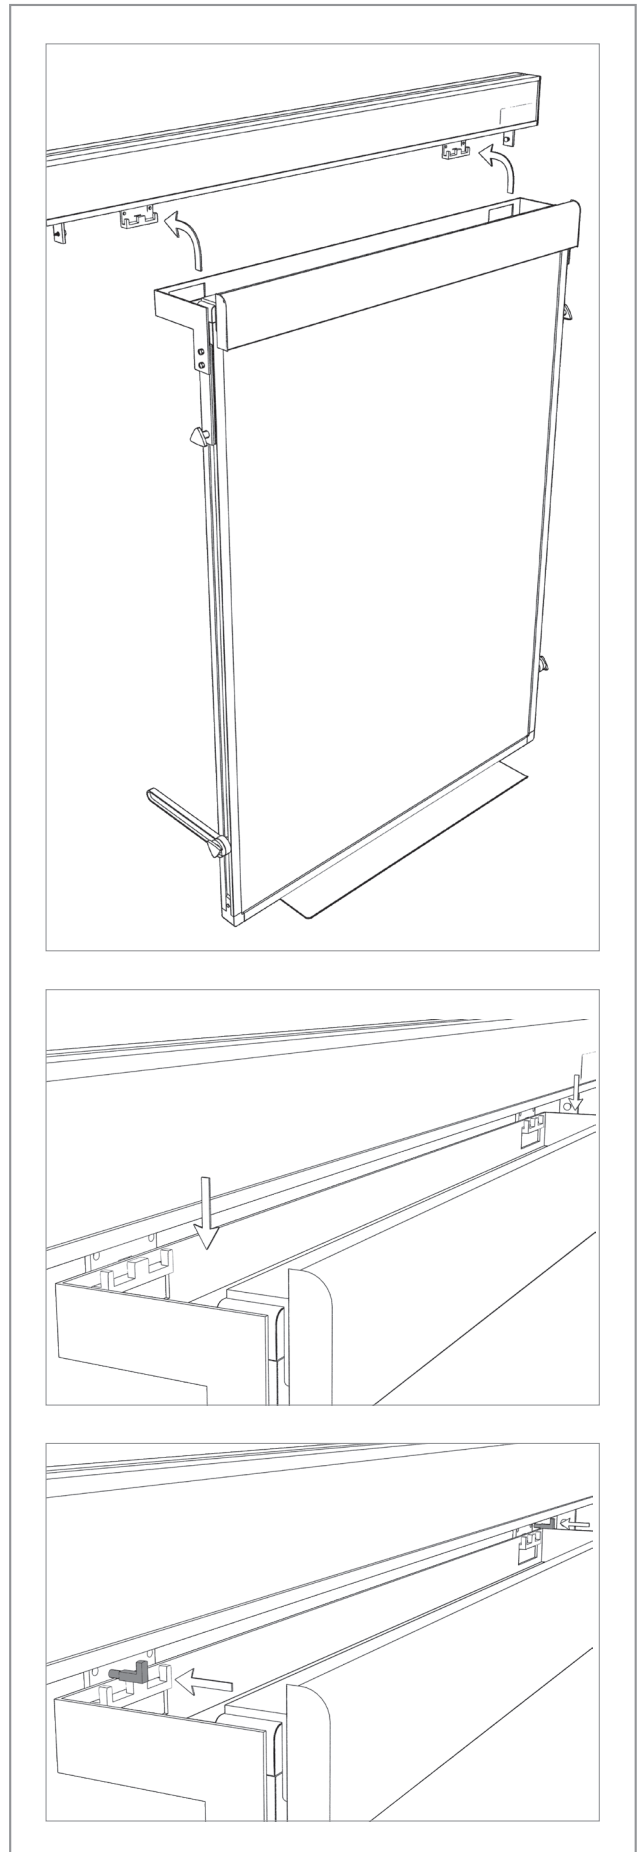

Wall flipchart

HOLTZ OFFICE SUPPORT | Berta-Cramer-Ring 14-16 | 65205 Wiesbaden | Germany | Tel.: +49 (0) 6122 709 0 | Email: info@magnetoplan.de