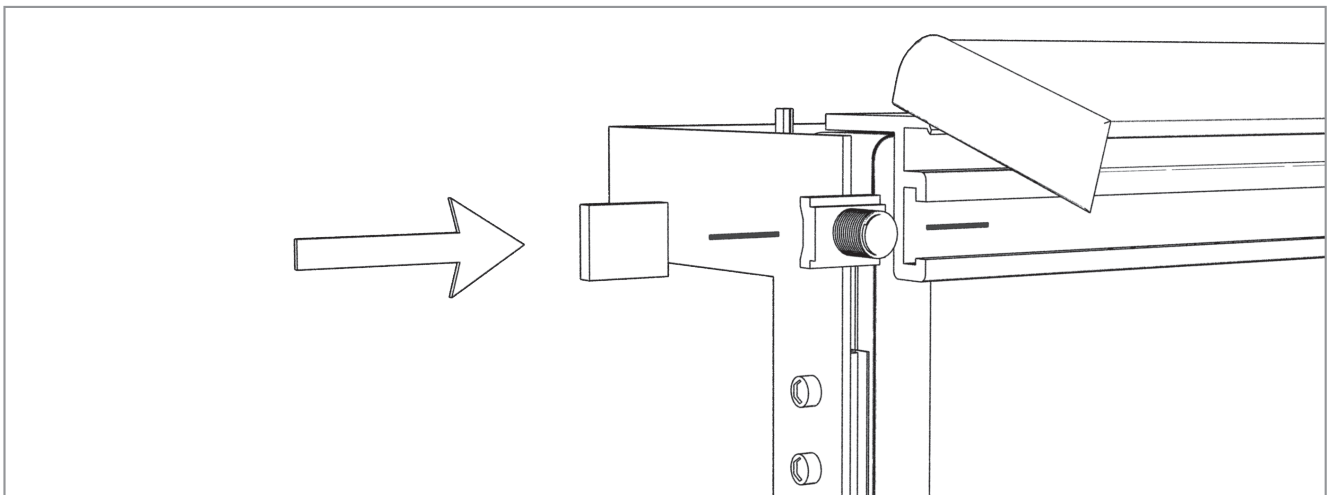

Wall flipchart

HOLTZ OFFICE SUPPORT | Berta-Cramer-Ring 14-16 | 65205 Wiesbaden | Germany | Tel.: +49 (0) 6122 709 0 | Email: info@magnetoplan.de