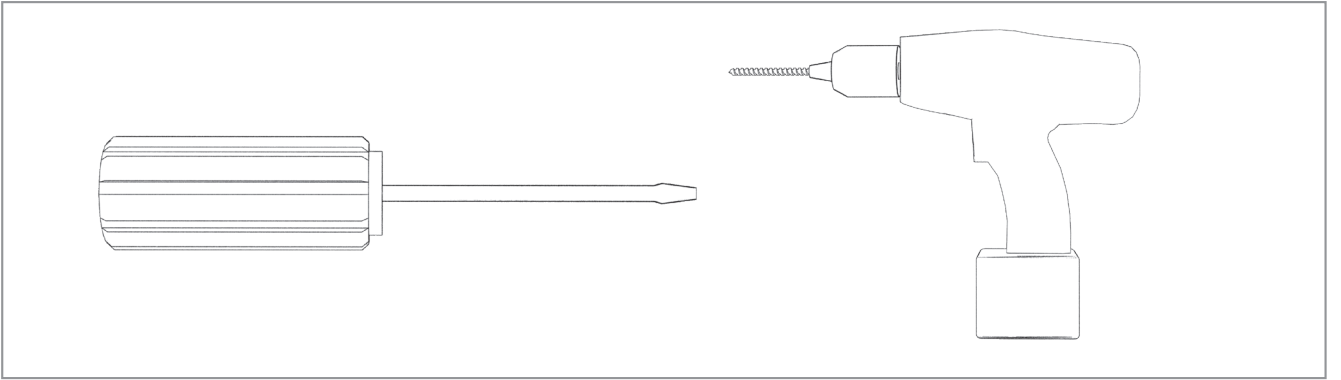

Wall flipchart

HOLTZ OFFICE SUPPORT | Berta-Cramer-Ring 14-16 | 65205 Wiesbaden | Germany | Tel.: +49 (0) 6122 709 0 | Email: info@magnetoplan.de