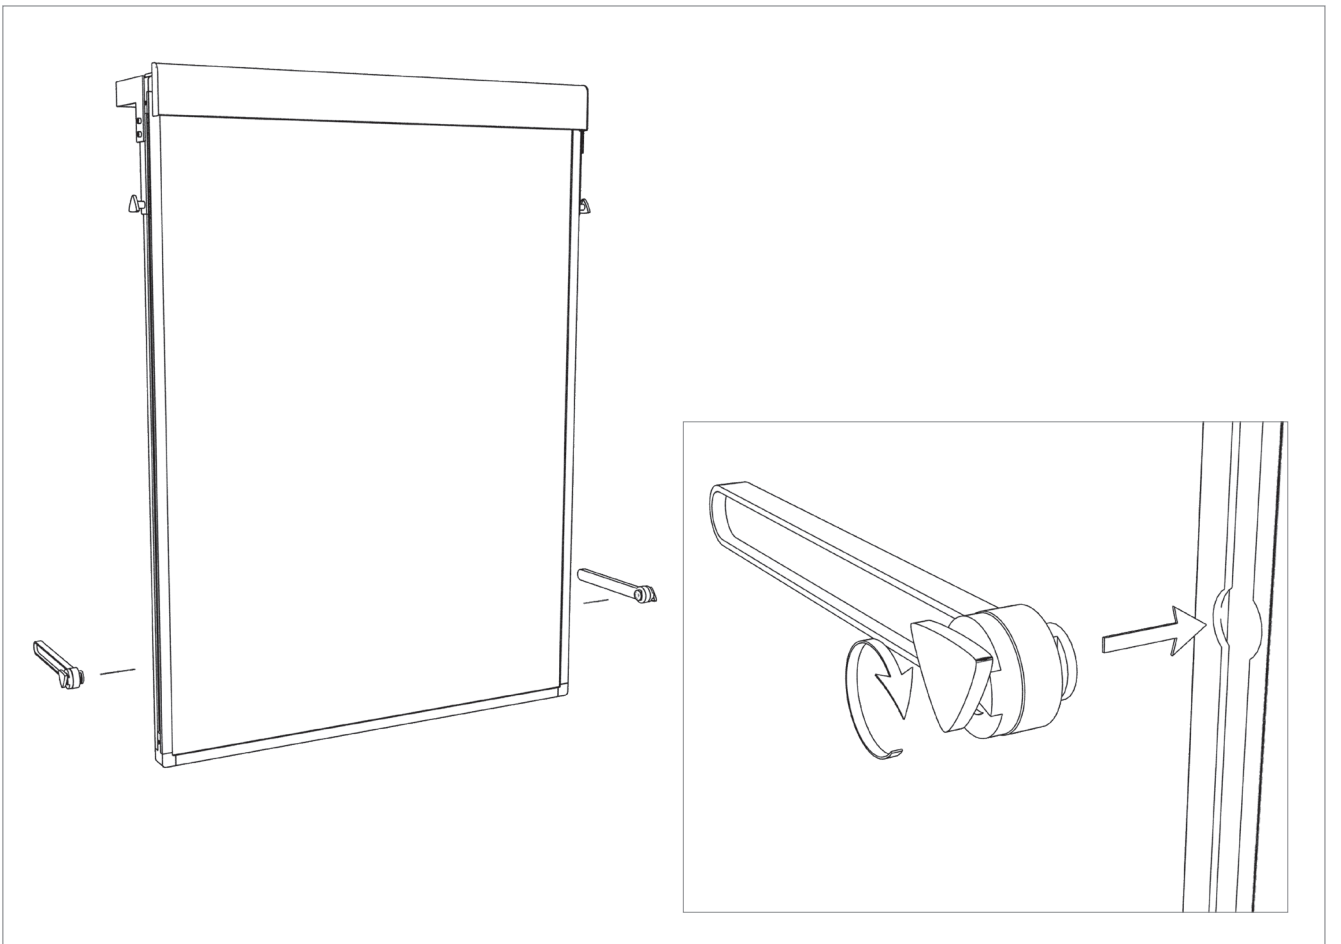

Wall flipchart

HOLTZ OFFICE SUPPORT | Berta-Cramer-Ring 14-16 | 65205 Wiesbaden | Germany | Tel.: +49 (0) 6122 709 0 | Email: info@magnetoplan.de