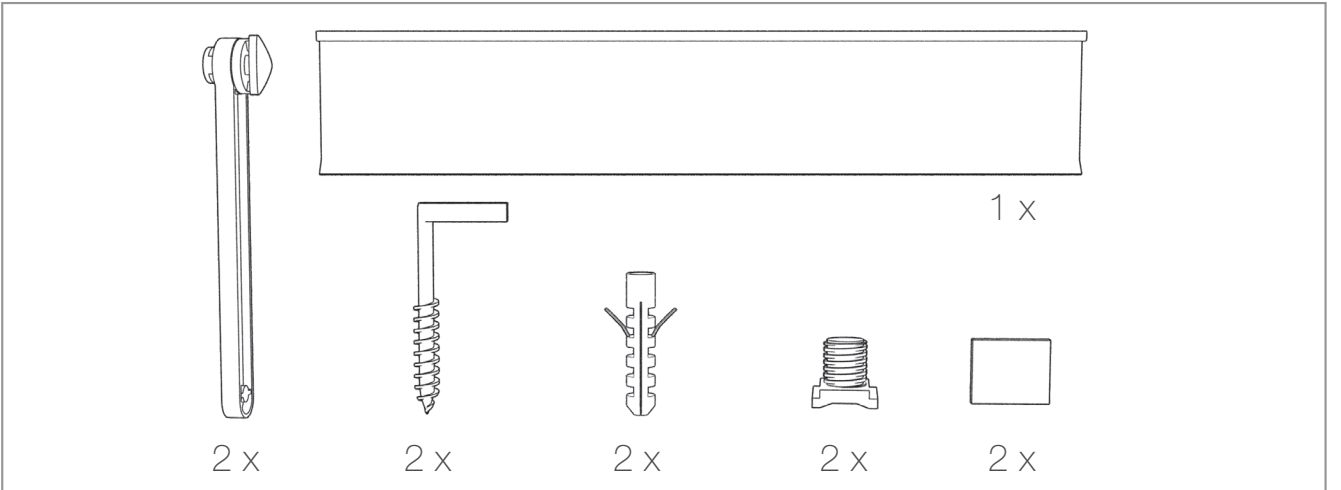

Wall flipchart

HOLTZ OFFICE SUPPORT | Berta-Cramer-Ring 14-16 | 65205 Wiesbaden | Germany | Tel.: +49 (0) 6122 709 0 | Email: info@magnetoplan.de