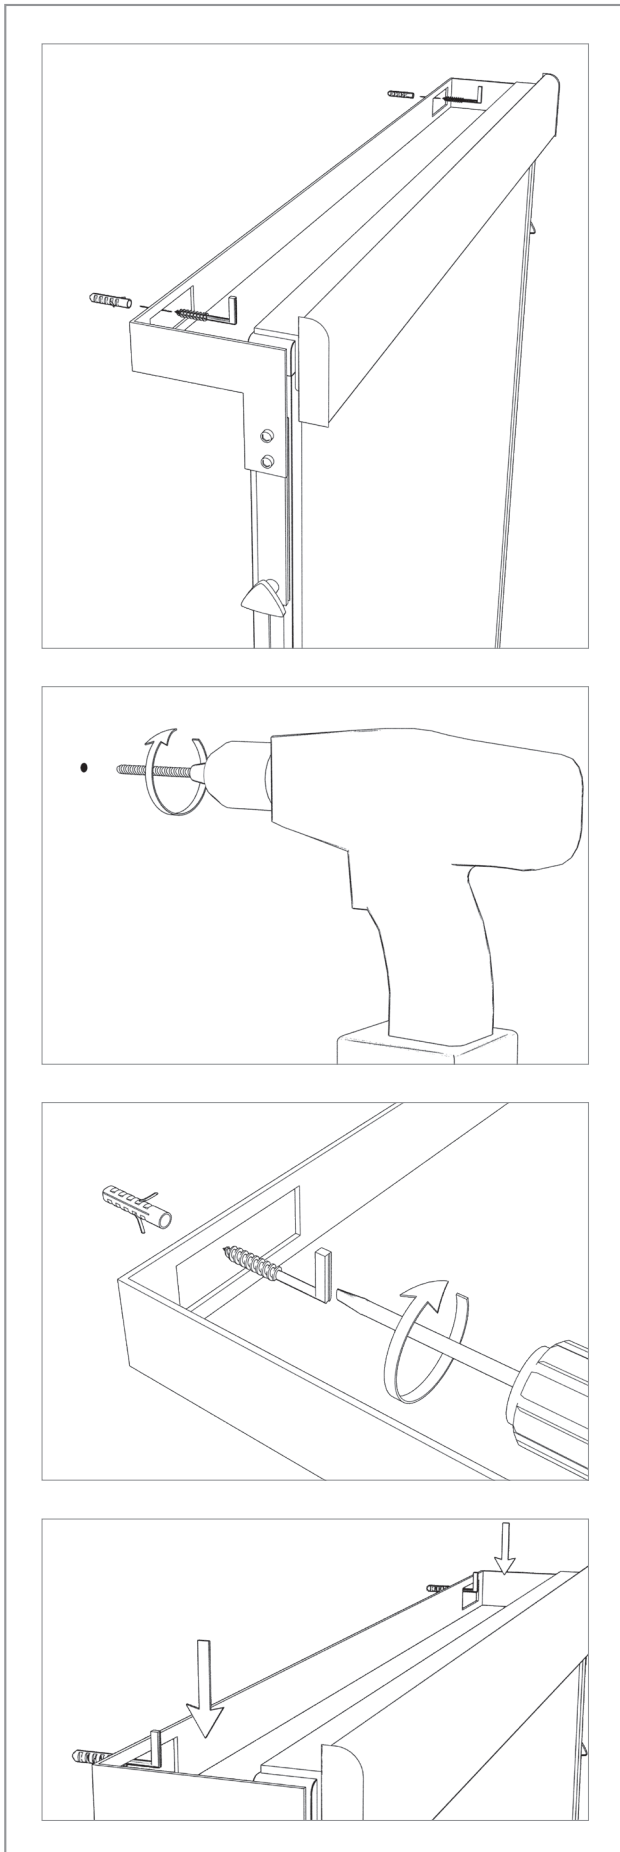

Wall flipchart

HOLTZ OFFICE SUPPORT | Berta-Cramer-Ring 14-16 | 65205 Wiesbaden | Germany | Tel.: +49 (0) 6122 709 0 | Email: info@magnetoplan.de