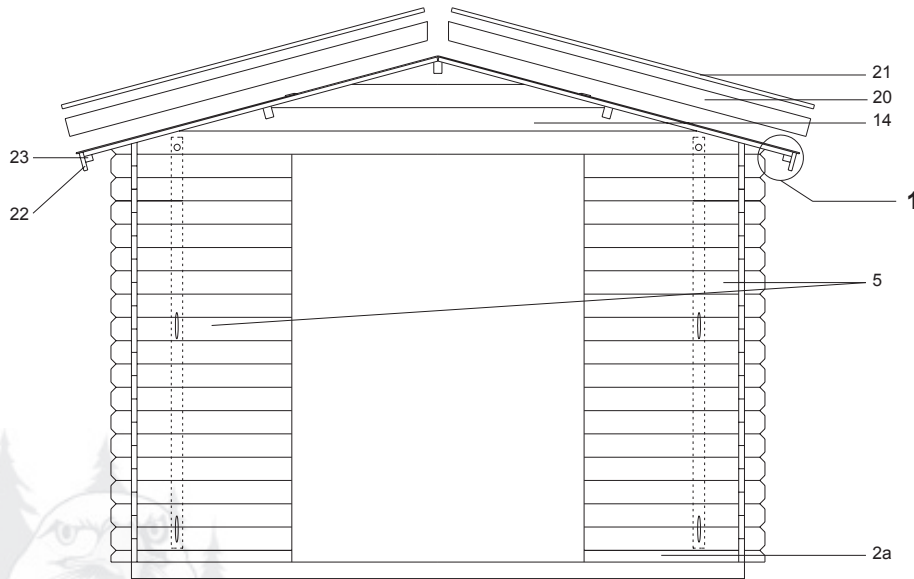

SANDRA-B

320 × 320 cm

300 × 300 cm

40 mm

- D Alle angegebenen Maße sind ca.-Maße
GB All dimensions are approximate !
NL Alle maten zijn circa maten
NO Alle vedlagte mål er ca !
E ¡Todas las dimensiones son aproximadas!
PT Todas as dimensões são aproximadas!
PL Wszystkie wymiary są przybliżone
EST Kõik mõõdud on ligilähedased.
IT Tutte le misure indicate sono circa
DK alle angivne mål er ca.-mål
S samtliga mått är ungefärliga
FR Toutes les dimensions fournies sont approximatives

SANDRA - B 40 mm

320 × 320 cm

		 mm	 mm	 ×	
01		45 × 70	3000	6	
02			3200	1	
02a			880/880	1/1	
03			3200	38	
04			--	--	
05			880	34	
06			1215	16	
07			1515	1	
08			1815	1	
09			3500	1	
10			3800	1	
11			4100	2	
12				4500	2(1+1)
13				4500	3(2+1)
14			3200	2	
15		1425 × 1955 mm		1	
16		765 × 990 mm		1	
17				1	
18		Vers. 1 >		2000	102+1
		Vers. 2 >		2000	82+2
19		Vers. 1 >		2915	33+1
		Vers. 2 >		2915	27+1
20		18 × 90	2034	4	
21		18 × 90	2034	4	
22		18 × 90	4500	2	
23		28 × 28	2250	4	
24				2	

SANDRA - B 40 mm

320 × 320 cm

25			ca. 11,7 m	
26			2010	4
27			4,0×40	1
28			2,5×50	1
29			3,0×15	1
30			M8×70	12
31			300-400	3

3000

2990

01

TENE Korbordus

SANDRA - B 40 mm

320 × 320 cm

A-A

B-B