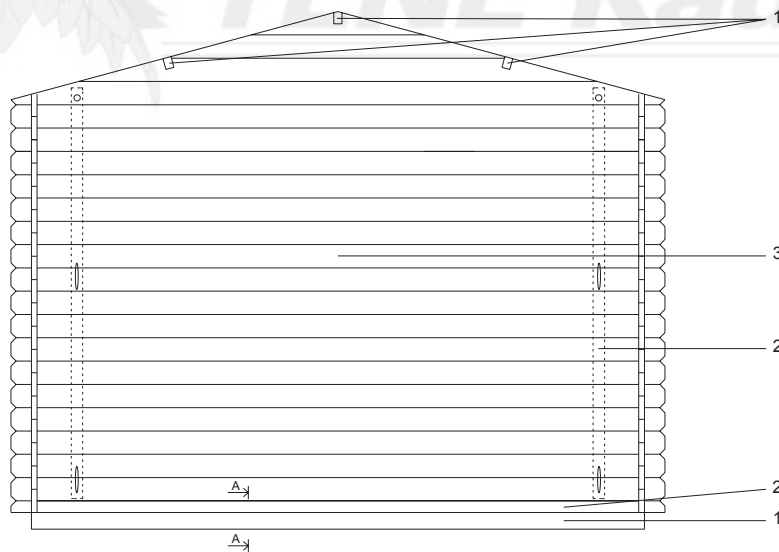

SANDRA-B

320 × 320 cm

300 × 300 cm

40 mm

- D Alle angegebenen Maße sind ca.-Maße
GB All dimensions are approximate !
NL Alle maten zijn circa maten
NO Alle vedlagte mål er ca !
E ¡Todas las dimensiones son aproximadas!
PT Todas as dimensões são aproximadas!
PL Wszystkie wymiary są przybliżone
EST Kõik mõõdud on ligilähedased.
IT Tutte le misure indicate sono circa
DK alle angivne mål er ca.-mål
S samtliga mått är ungefärliga
FR Toutes les dimensions fournies sont approximatives

SANDRA - B 40 mm

320 × 320 cm

		 mm	 mm	 ×	
01		45 × 70	3000	6	
02			3200	1	
02a			880/880	1/1	
03			3200	38	
04			--	--	
05			880	34	
06			1215	16	
07			1515	1	
08			1815	1	
09			3500	1	
10			3800	1	
11			4100	2	
12				4500	2(1+1)
13				4500	3(2+1)
14			3200	2	
15		1425 × 1955 mm		1	
16		765 × 990 mm		1	
17				1	
18		Vers. 1 >		2000	102+1
		Vers. 2 >		2000	82+2
19		Vers. 1 >		2915	33+1
		Vers. 2 >		2915	27+1
20		18 × 90	2034	4	
21		18 × 90	2034	4	
22		18 × 90	4500	2	
23		28 × 28	2250	4	
24				2	

SANDRA - B 40 mm

320 × 320 cm

25			ca. 11,7 m	
26			2010	4
27			4,0×40	1
28			2,5×50	1
29			3,0×15	1
30			M8×70	12
31			300-400	3

3000

2990

01

TENE Korbordus

SANDRA - B 40 mm

320 × 320 cm

A-A

B-B