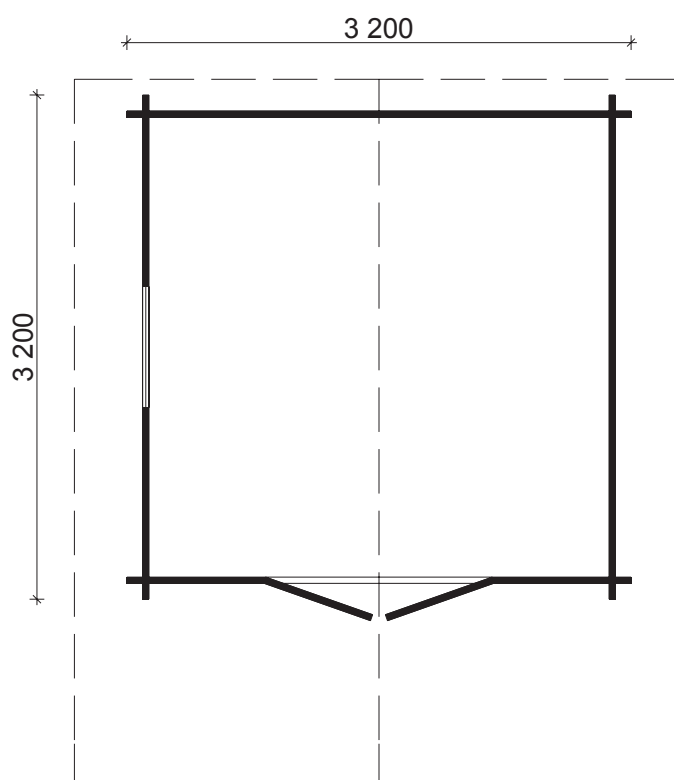

SANDRA-B

320 × 320 cm

300 × 300 cm

40 mm

- D Alle angegebenen Maße sind ca.-Maße
GB All dimensions are approximate !
NL Alle maten zijn circa maten
NO Alle vedlagte mål er ca !
E ¡Todas las dimensiones son aproximadas!
PT Todas as dimensões são aproximadas!
PL Wszystkie wymiary są przybliżone
EST Kõik mõõdud on ligilähedased.
IT Tutte le misure indicate sono circa
DK alle angivne mål er ca.-mål
S samtliga mått är ungefärliga
FR Toutes les dimensions fournies sont approximatives

SANDRA - B 40 mm

320 × 320 cm

		 mm	 mm	 ×	
01		45 × 70	3000	6	
02			3200	1	
02a			880/880	1/1	
03			3200	38	
04			--	--	
05			880	34	
06			1215	16	
07			1515	1	
08			1815	1	
09			3500	1	
10			3800	1	
11			4100	2	
12				4500	2(1+1)
13				4500	3(2+1)
14			3200	2	
15		1425 × 1955 mm		1	
16		765 × 990 mm		1	
17				1	
18		Vers. 1 >		2000	102+1
		Vers. 2 >		2000	82+2
19		Vers. 1 >		2915	33+1
		Vers. 2 >		2915	27+1
20		18 × 90	2034	4	
21		18 × 90	2034	4	
22		18 × 90	4500	2	
23		28 × 28	2250	4	
24				2	

SANDRA - B 40 mm

320 × 320 cm

25			ca. 11,7 m	
26			2010	4
27			4,0×40	1
28			2,5×50	1
29			3,0×15	1
30			M8×70	12
31			300-400	3

3000

2990

01

TENE Korbordus

SANDRA - B 40 mm

320 × 320 cm

A-A

B-B