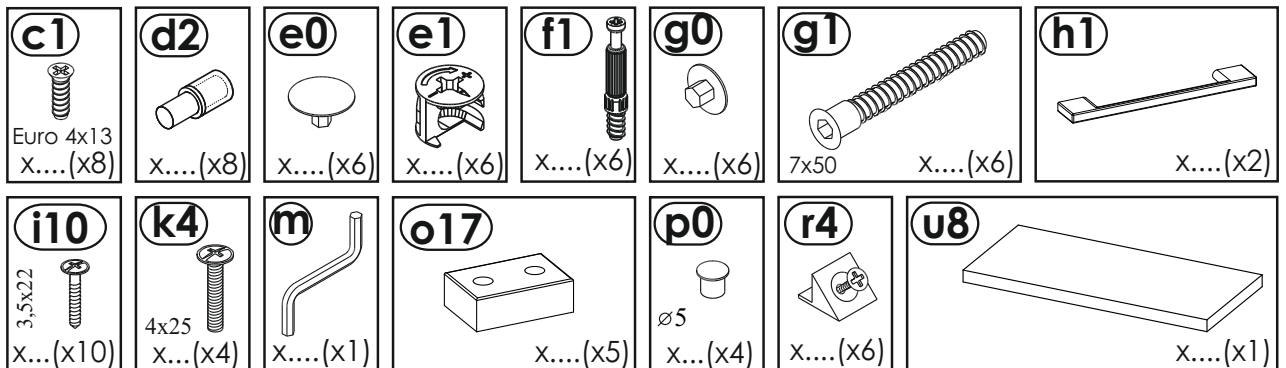

3S16 __ 60

FUNNY 60