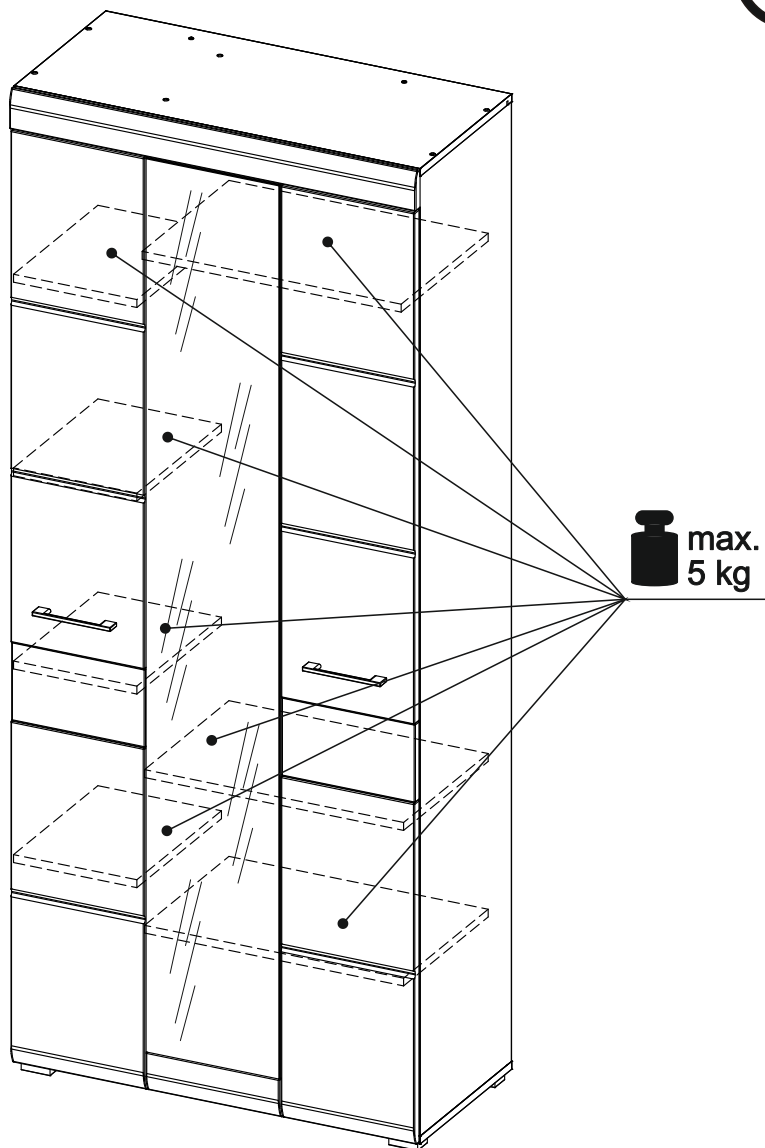

3S16 __ 01

FUNNY 01

- 40 min.

max.
5 kg

NO	Dim.	Col.-No	Qty
1	1948 380	1	1
2	1948 360	2	1
3	1948 380	1	1
4	842 380	1	1
5	842 80	1	1
6	537 360	1	1
7	350 256	1	4
8	537 350	1	1
9	842 380	1	1
10	1895 277	2	1
11	1895 277	2	1
12	1895 277	2	1
13	1962 270	2	1
14	1962 552	2	1

FUNNY 01

2

3
▼

4
▼

5
▼

6
▼

7
▼

8
▼