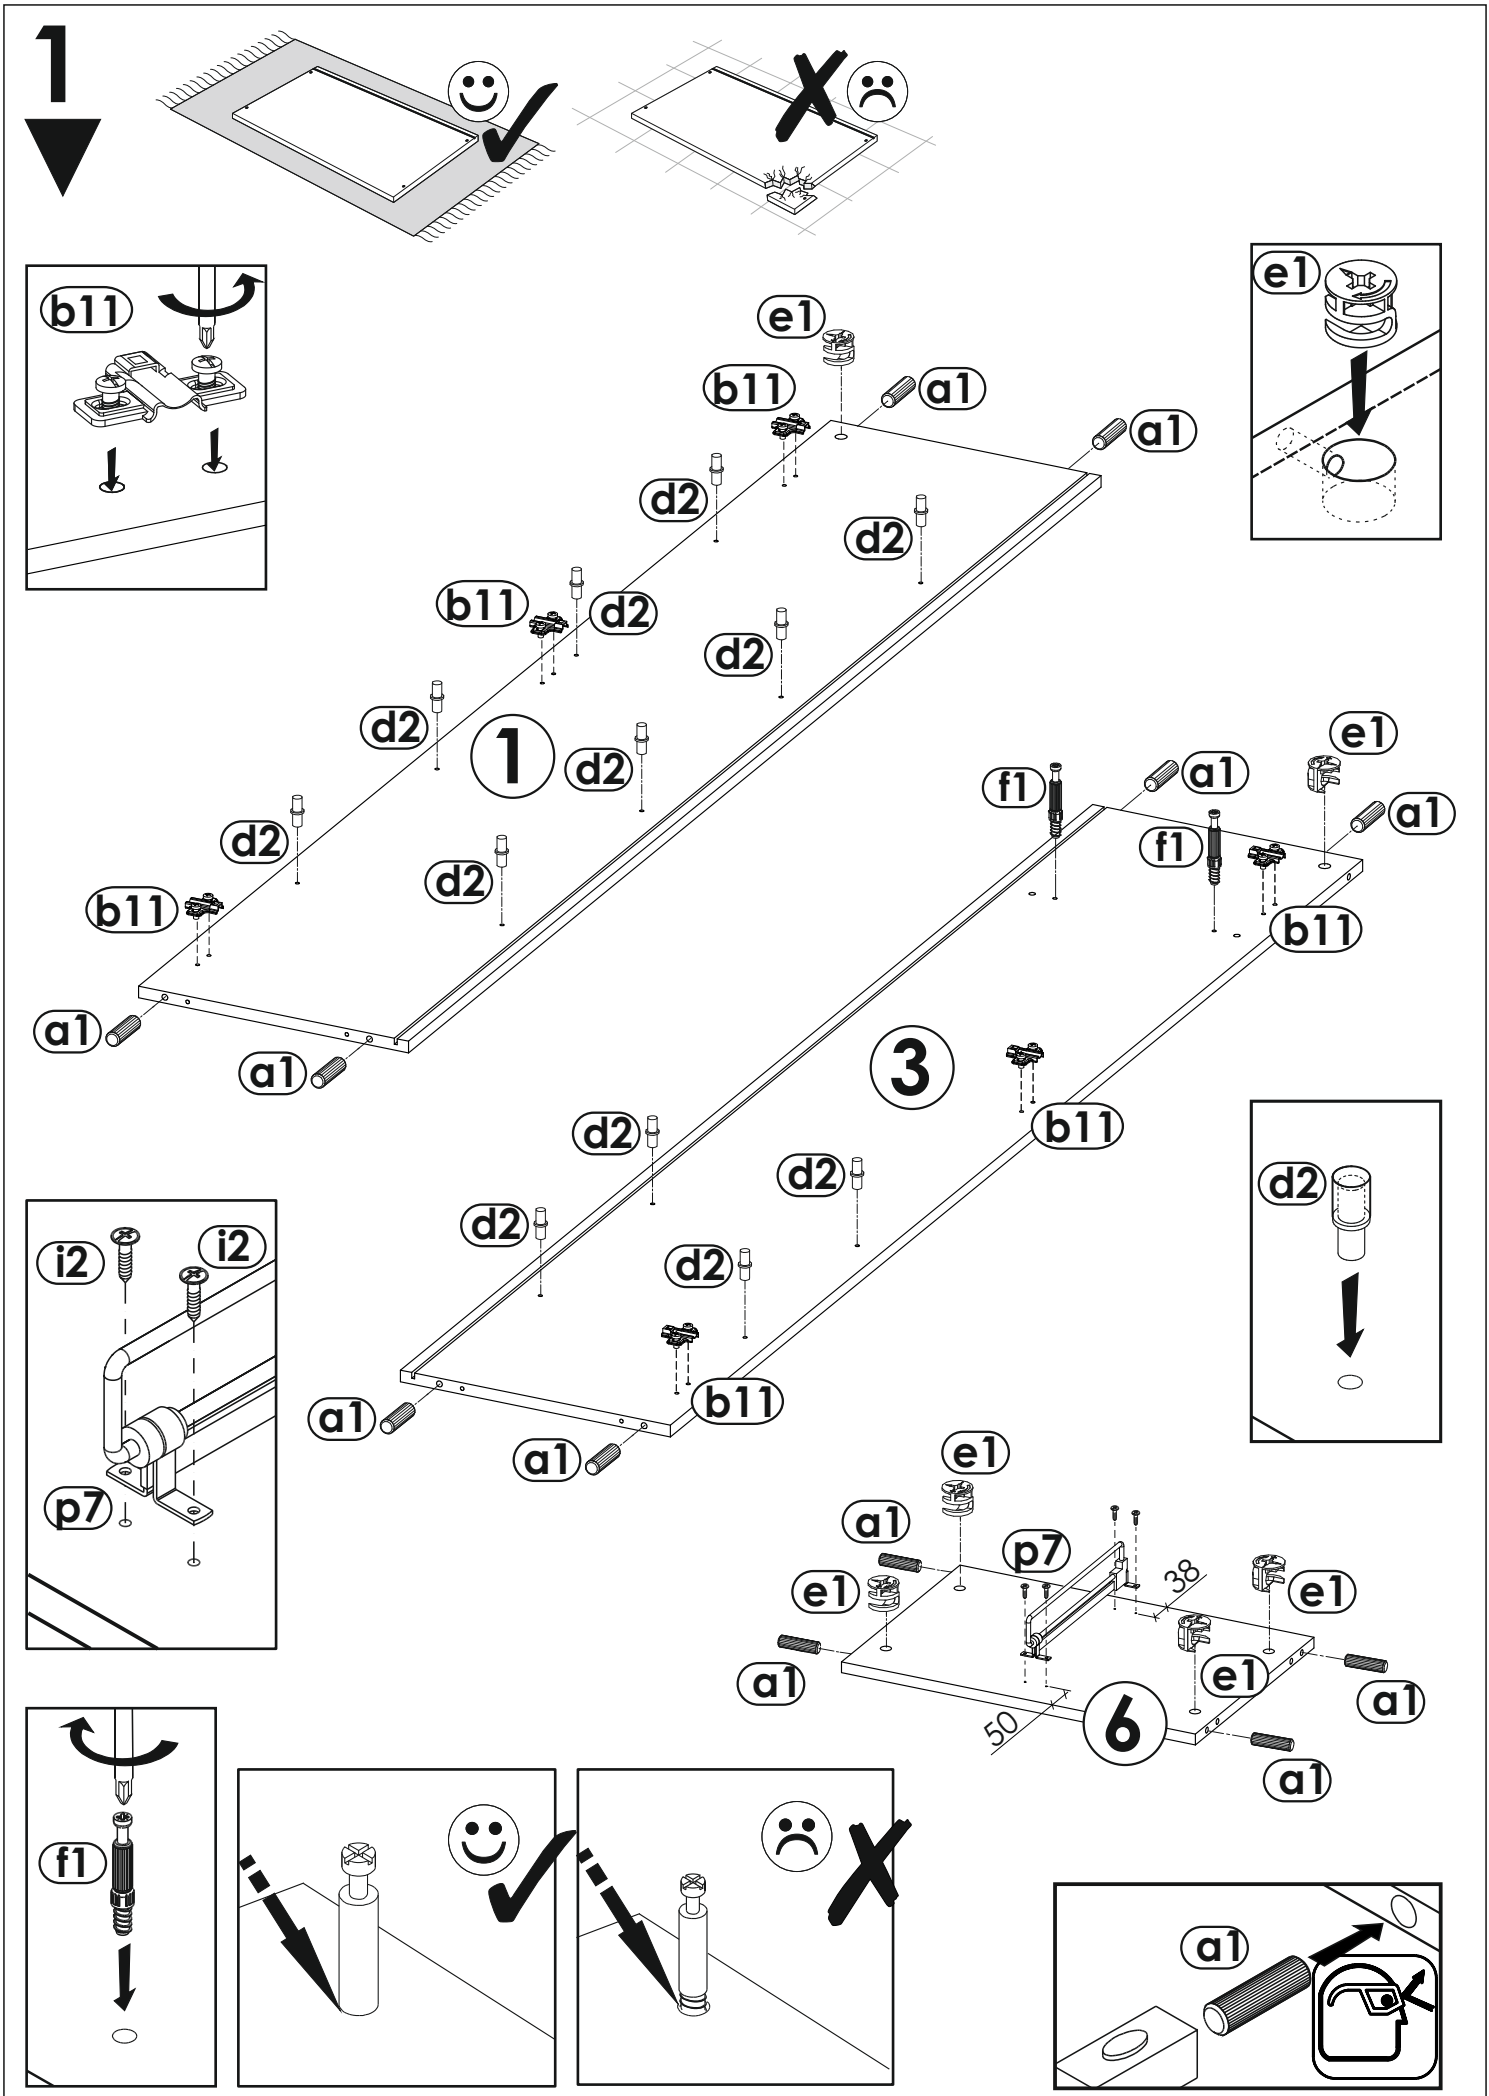

3S16 __ 01

FUNNY 01

- 40 min.

max.
5 kg

NO	Dim.	Col.-No	Qty
1	1948 380	1	1
2	1948 360	2	1
3	1948 380	1	1
4	842 380	1	1
5	842 80	1	1
6	537 360	1	1
7	350 256	1	4
8	537 350	1	1
9	842 380	1	1
10	1895 277	2	1
11	1895 277	2	1
12	1895 277	2	1
13	1962 270	2	1
14	1962 552	2	1

FUNNY 01

2

3
▼

4
▼

5
▼

6
▼

7
▼

8
▼