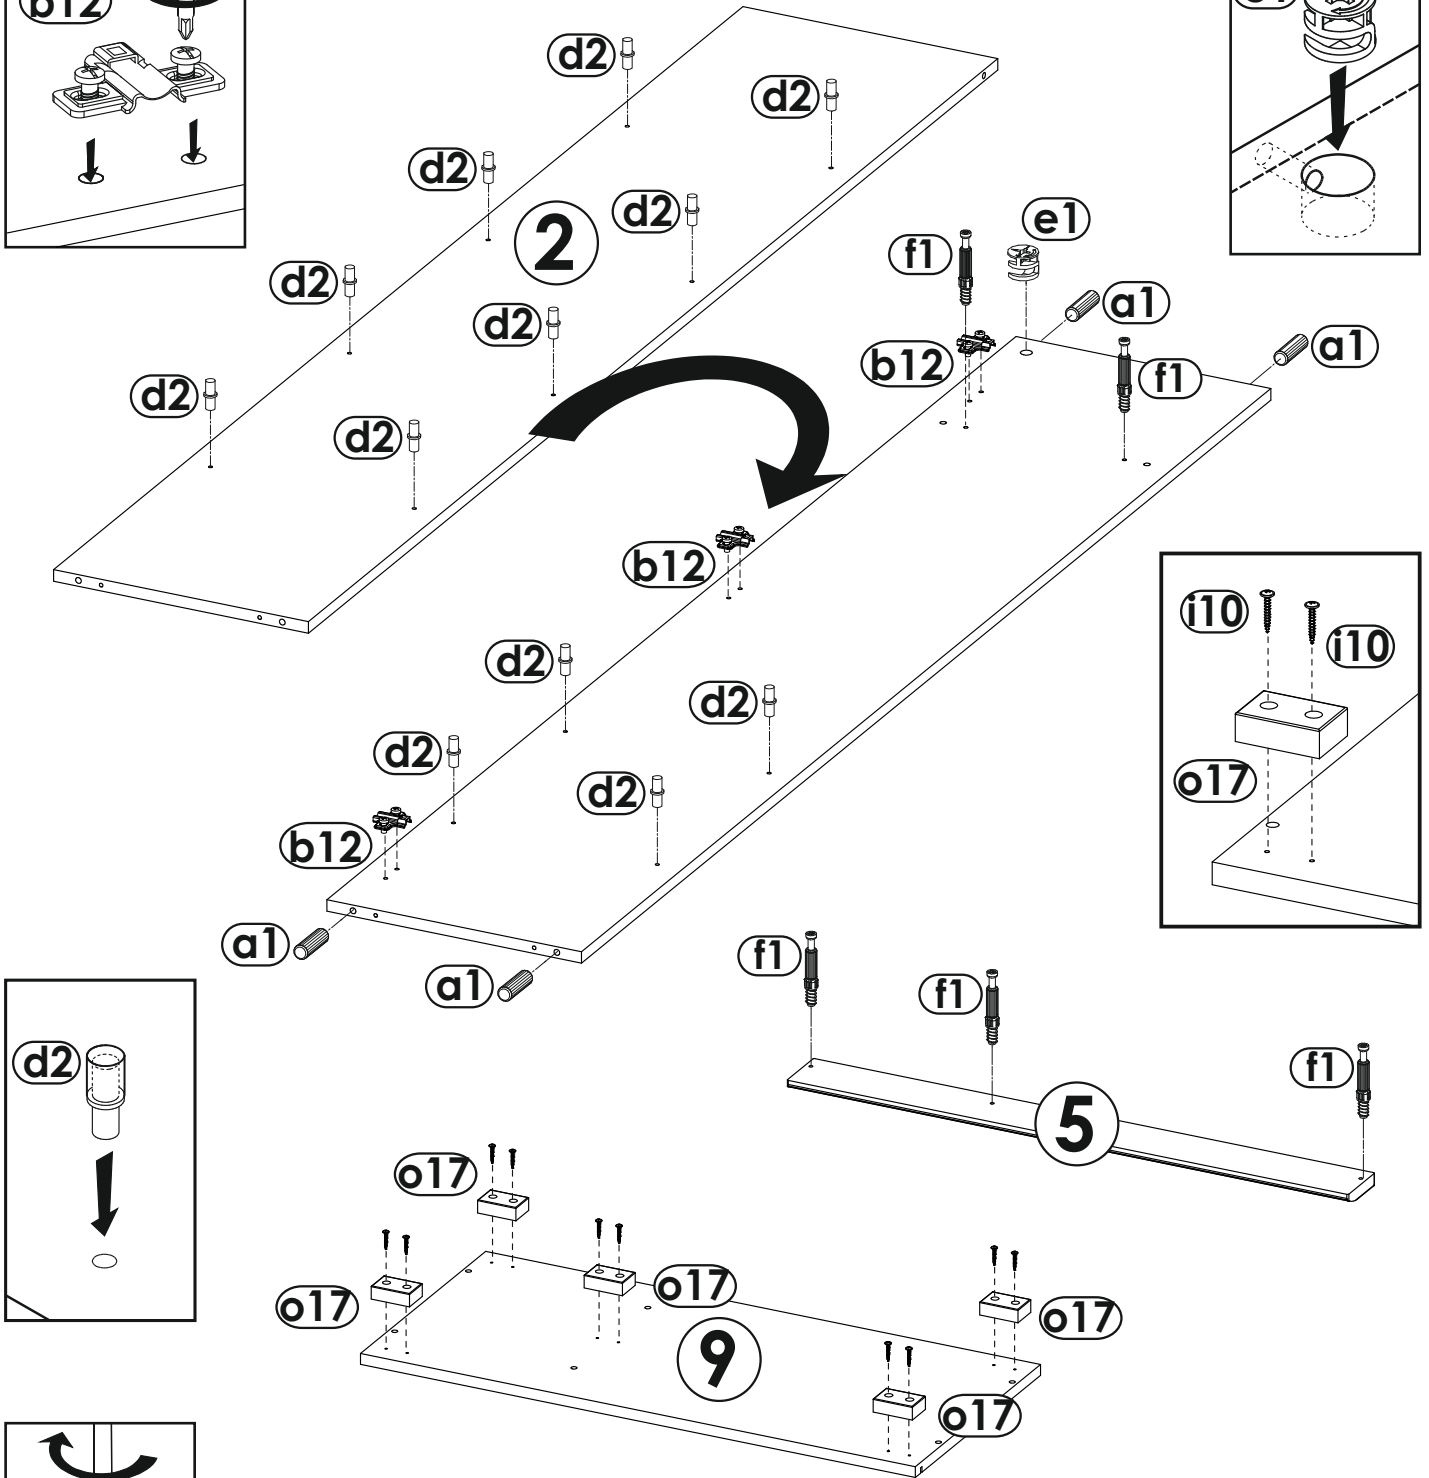

3S16 __ 01

FUNNY 01

- 40 min.

max.
5 kg

NO	Dim.	Col.-No	Qty
1	1948 380	1	1
2	1948 360	2	1
3	1948 380	1	1
4	842 380	1	1
5	842 80	1	1
6	537 360	1	1
7	350 256	1	4
8	537 350	1	1
9	842 380	1	1
10	1895 277	2	1
11	1895 277	2	1
12	1895 277	2	1
13	1962 270	2	1
14	1962 552	2	1

FUNNY 01

2

3
▼

4
▼

5
▼

6
▼

7
▼

8
▼