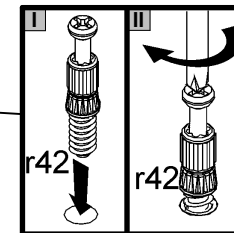

- D** Montageanleitung
- NL** Handleiding voor de montage
- TR** Montaj talimatı
- FR** Instructions de montage
- CZ** Montážní návod
- HU** Összeszerelési útmutató
- GB** Assembly instructions
- PL** Instrukcja montażu
- RU** Инструкция по монтажу
- IT** Istruzioni di montaggio
- RO** Instructiuni de asamblare
- SK** Montážny návod

∅ 5 mm
∅ 10 mm

A	B	C (mm)		D
1	S196-121	684	340	1/1
2	S196-122	684	340	1/1
3	S196-212	1200	340	1/1
4	S196-313	1166	280	1/1
5	S196-314	1167	320	1/1
6	S196-551	406	596	1/1
7	S196-708	175	596	1/1
8	S196-923	1176	685	1/1
9	qc36\2			1/1