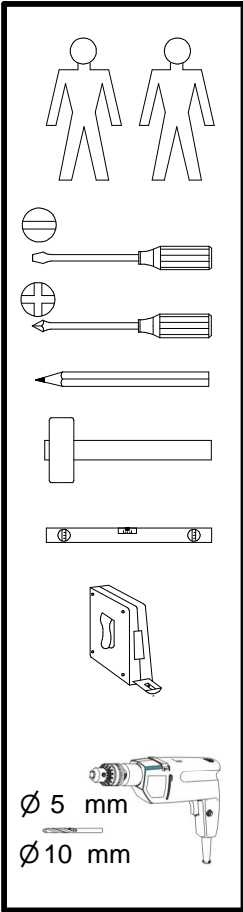

- D** Montageanleitung
- NL** Handleiding voor de montage
- TR** Montaj talimatı
- FR** Instructions de montage
- CZ** Montážní návod
- HU** Összeszerelési útmutató
- GB** Assembly instructions
- PL** Instrukcja montażu
- RU** Инструкция по монтажу
- IT** Istruzioni di montaggio
- RO** Instructiuni de asamblare
- SK** Montážny návod

∅ 5 mm
∅ 10 mm

A	B	C (mm)		D
1	S196-121	684	340	1/1
2	S196-122	684	340	1/1
3	S196-212	1200	340	1/1
4	S196-313	1166	280	1/1
5	S196-314	1167	320	1/1
6	S196-551	406	596	1/1
7	S196-708	175	596	1/1
8	S196-923	1176	685	1/1
9	qc36\2			1/1