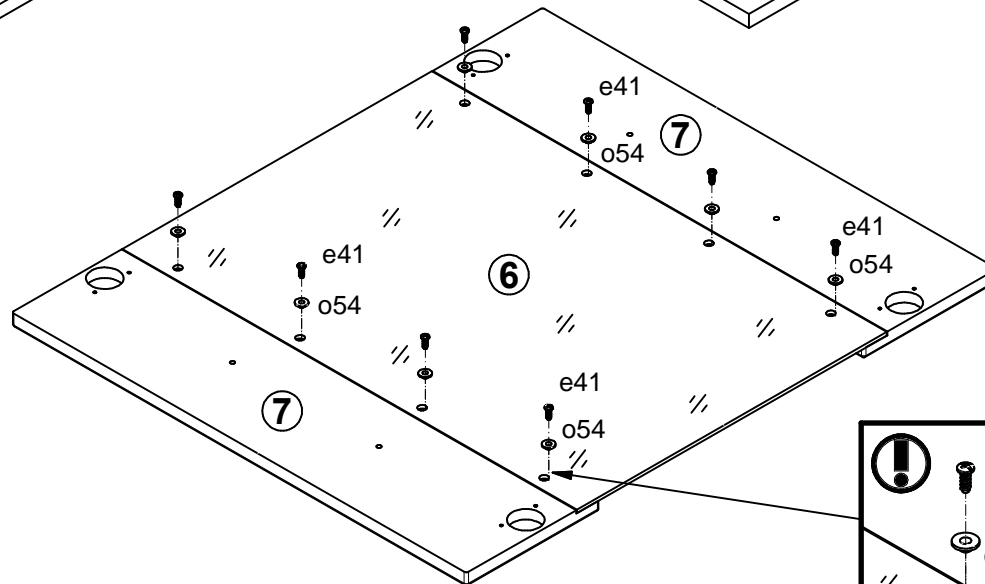

- D** Montageanleitung
- NL** Handleiding voor de montage
- TR** Montaj talimatı
- FR** Instructions de montage
- CZ** Montážní návod
- HU** Összeszerelési útmutató
- GB** Assembly instructions
- PL** Instrukcja montażu
- RU** Инструкция по монтажу
- IT** Istruzioni di montaggio
- RO** Instructiuni de asamblare
- SK** Montážny návod

∅ 5 mm
∅ 10 mm

A	B	C (mm)		D
1	S196-121	684	340	1/1
2	S196-122	684	340	1/1
3	S196-212	1200	340	1/1
4	S196-313	1166	280	1/1
5	S196-314	1167	320	1/1
6	S196-551	406	596	1/1
7	S196-708	175	596	1/1
8	S196-923	1176	685	1/1
9	qc36\2			1/1