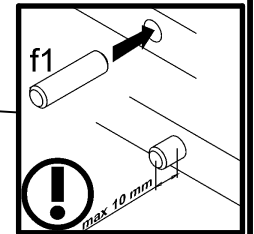

- D** Montageanleitung
- NL** Handleiding voor de montage
- TR** Montaj talimatı
- FR** Instructions de montage
- CZ** Montážní návod
- HU** Összeszerelési útmutató
- GB** Assembly instructions
- PL** Instrukcja montażu
- RU** Инструкция по монтажу
- IT** Istruzioni di montaggio
- RO** Instructiuni de asamblare
- SK** Montážny návod

∅ 5 mm
∅ 10 mm

A	B	C (mm)		D
1	S196-121	684	340	1/1
2	S196-122	684	340	1/1
3	S196-212	1200	340	1/1
4	S196-313	1166	280	1/1
5	S196-314	1167	320	1/1
6	S196-551	406	596	1/1
7	S196-708	175	596	1/1
8	S196-923	1176	685	1/1
9	qc36\2			1/1