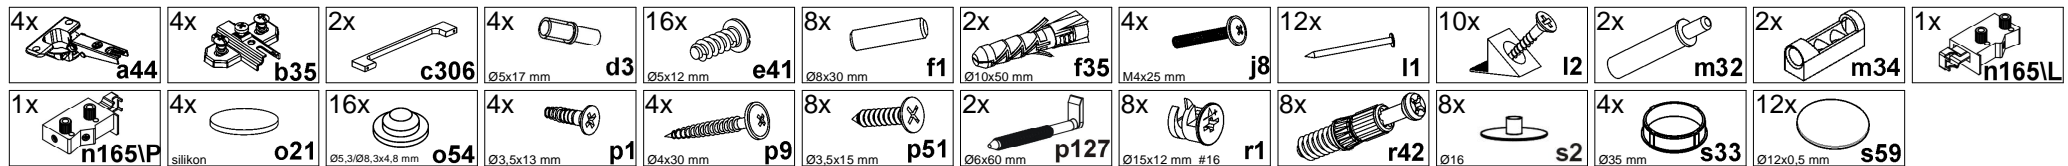

- D** Montageanleitung
- NL** Handleiding voor de montage
- TR** Montaj talimatı
- FR** Instructions de montage
- CZ** Montážní návod
- HU** Összeszerelési útmutató
- GB** Assembly instructions
- PL** Instrukcja montażu
- RU** Инструкция по монтажу
- IT** Istruzioni di montaggio
- RO** Instructiuni de asamblare
- SK** Montážny návod

∅ 5 mm
∅ 10 mm

A	B	C (mm)		D
1	S196-121	684	340	1/1
2	S196-122	684	340	1/1
3	S196-212	1200	340	1/1
4	S196-313	1166	280	1/1
5	S196-314	1167	320	1/1
6	S196-551	406	596	1/1
7	S196-708	175	596	1/1
8	S196-923	1176	685	1/1
9	qc36\2			1/1