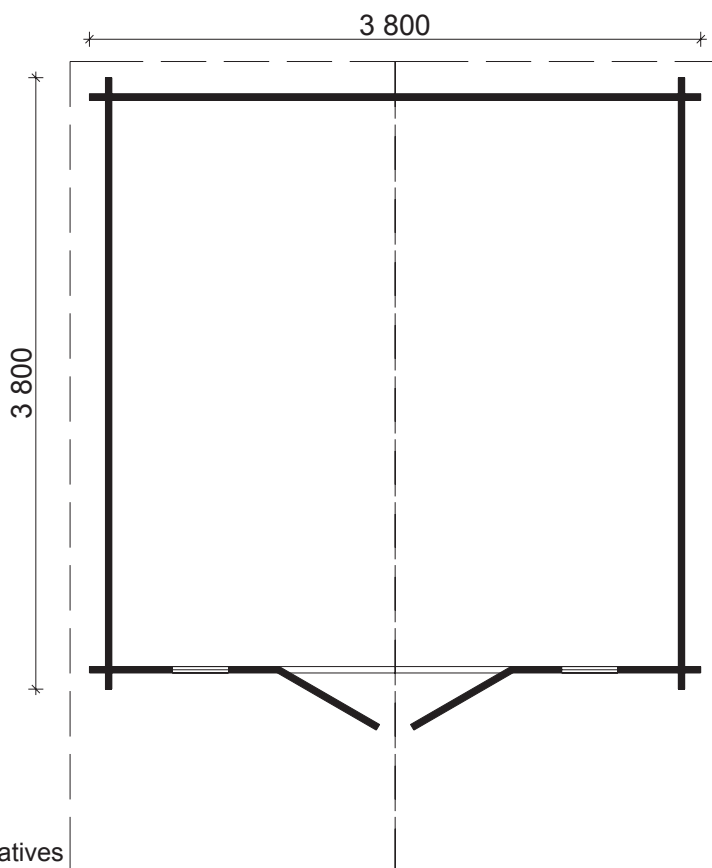

# CAMILLA-B

380 × 380 cm

360 × 360 cm

40 mm

- D Alle angegebenen Maße sind ca.-Maße  
 GB All dimensions are approximate !  
 NL Alle maten zijn circa maten  
 NO Alle vedlagte mål er ca !  
 E ¡Todas las dimensiones son aproximadas!  
 PT Todas as dimensões são aproximadas!  
 PL Wszystkie wymiary są przybliżone  
 EST Kõik mõõdud on ligilähedased.  
 IT Tutte le misure indicate sono circa  
 DK alle angivne mål er ca.-mål  
 S samtliga mått är ungefärliga  
 FR Toutes les dimensions fournies sont approximatives

# CAMILLA - B 40 mm

380 × 380 cm

		 mm	 mm	 ×	
01		45 × 70	3600	7	
02			3800	1	
02a			1180/1180	1/1	
03			3800	45	
04			--	--	
05			540	34	
06			--	--	
07			290	34	
08			--	--	
09			4100	2	
10			4400	2	
11			4700	2	
12			 40 × 120	5050	2(1+1)
13			 40 × 143	5050	3(2+1)
14			3800	2	
15		1425 × 1955 mm		1	
16		340 × 1890 mm		2	
17				1	
18		Vers. 1 >  18 × 88	2195	116+2	
		Vers. 2 >  18 × 110	2195	92+2	
19		Vers. 1 >  18 × 88	3515	40+1	
		Vers. 2 >  18 × 110	3515	32+1	
20		18 × 90	2233	4	
21		18 × 90	2233	4	
22		18 × 90	5050	2	
23		28 × 28	2525	4	
24				2	

# CAMILLA - B 40 mm

380 × 380 cm

25			ca. 14,1 m	
26			2010	4
27			4,0×40	1
28			2,5×50	1
29			3,0×15	1
30			M8×70	12
31			300-400	3

3600

3590

# CAMILLA - B 40 mm

380 × 380 cm