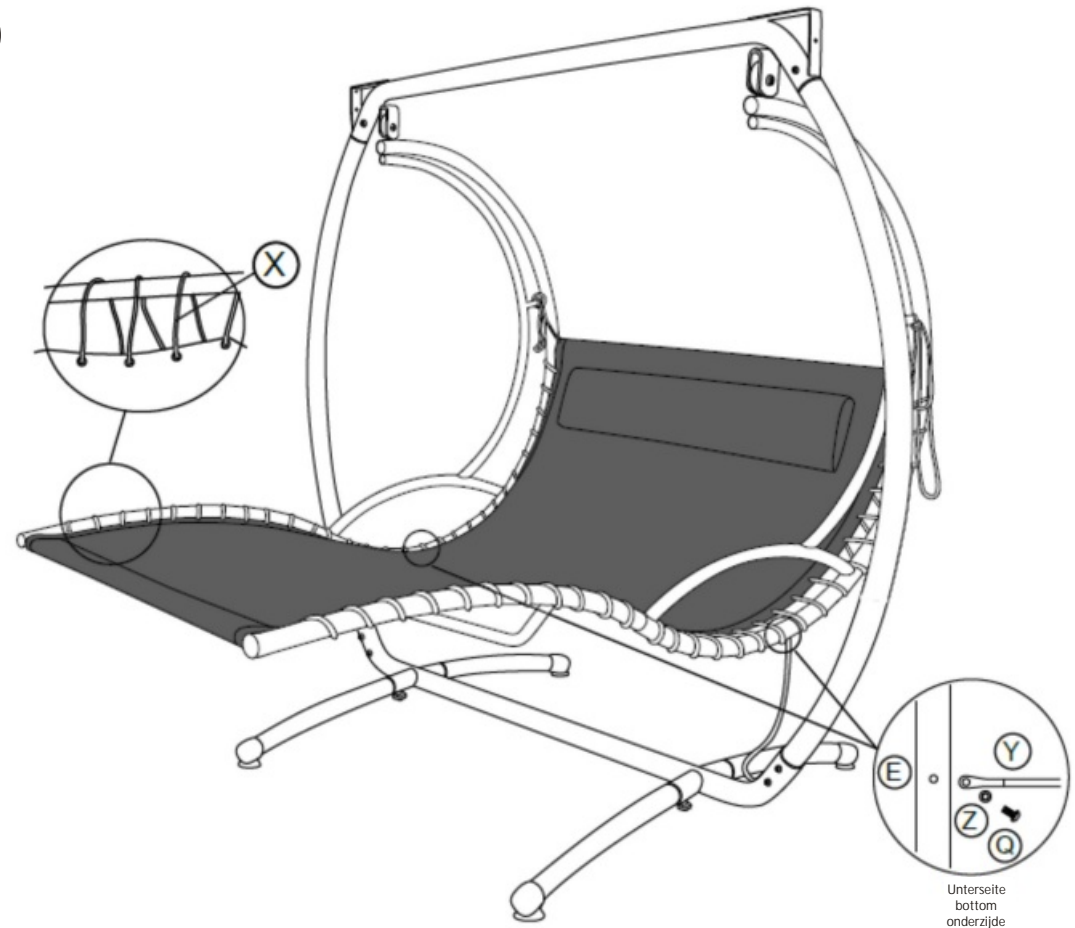

# Duo - Swing XXL

Aufbauanleitung / Assembly instruction / Opbouw instructie:

⑨

⑩

Alle Schrauben nur lose anziehen!  
All screws just tighten loose!  
Alle schroeven los aandraaien!

# Duo - Swing XXL

LECO 

Aufbauanleitung / Assembly instruction / Opbouw instructie:

13

Zur Verstellung des Sonnendaches Handschrauben auf beiden Seiten lösen und danach wieder fest anziehen! Unbedingt mit min. 2 Personen!  
To adjust the sunroof make hand screws loose on both sides and after it tighten them firmly! Minimum 2 persons necessary!  
Om het zonnedak aan te passen hand schroeven aan beide zijden lossen en draai weer vast! Minimum 2 personen nodig!