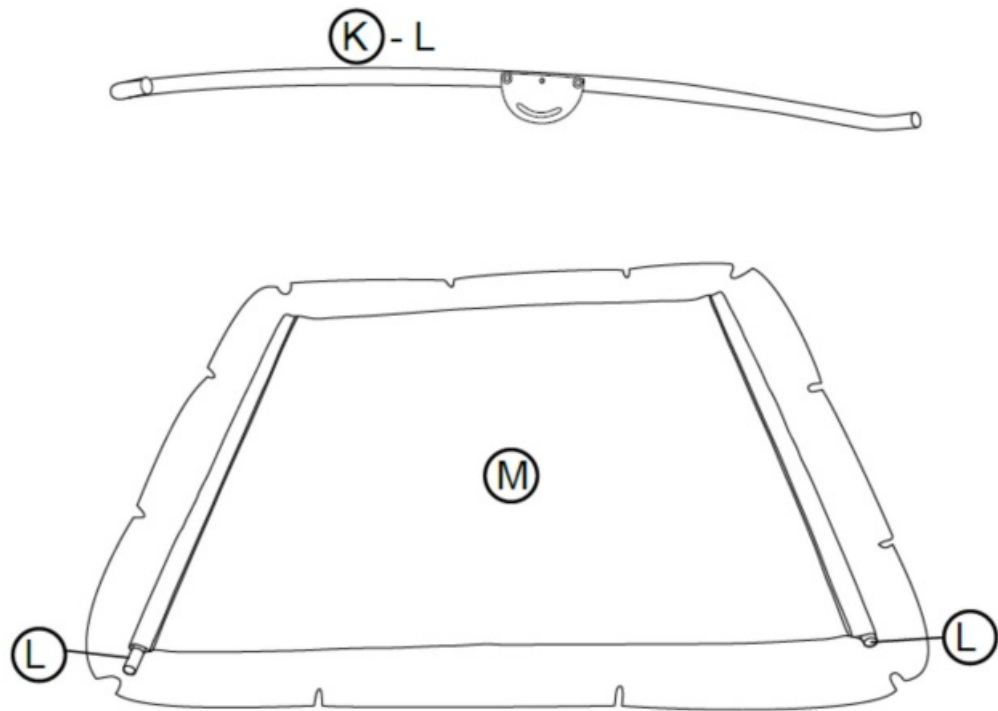

Aufbauanleitung / Assembly instruction / Opbouw instructie:

11

12