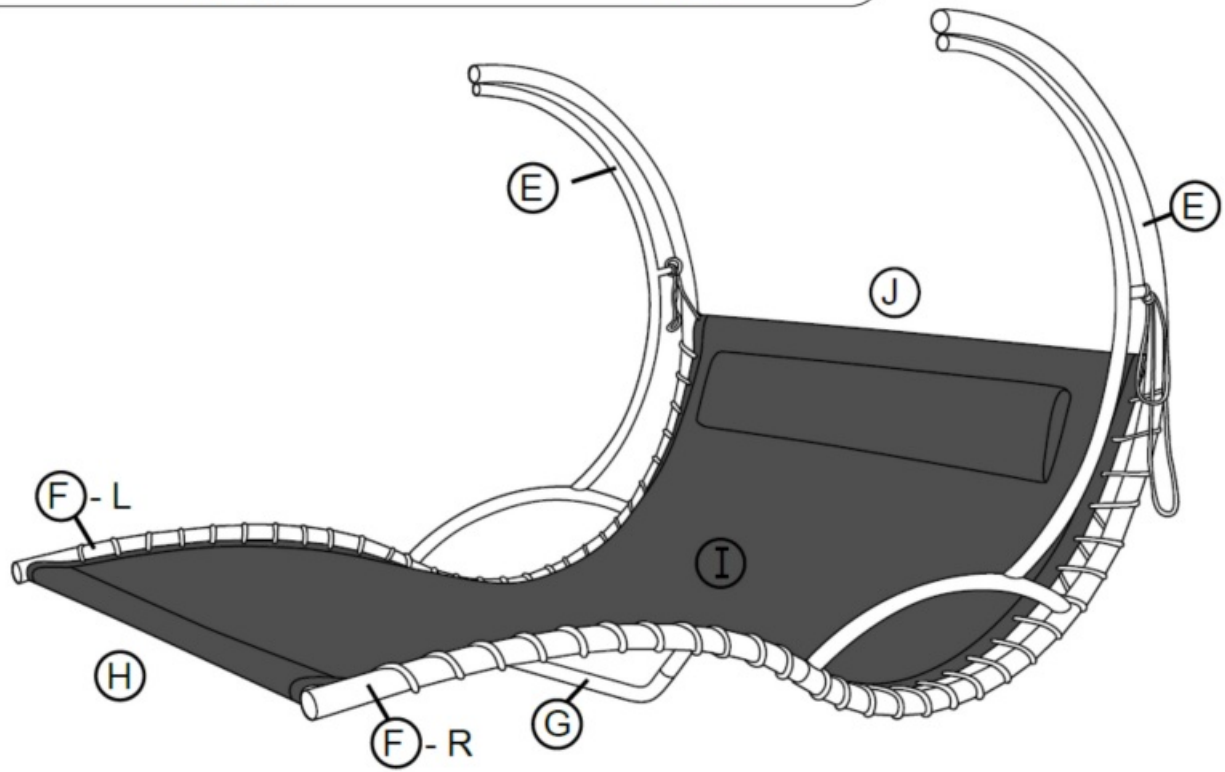

# Duo - Swing XXL

Ersatzteilliste / Spare part list / Onderdelenlijst:

	6x (N)		1x (T)
	12x (P)		2x (V)
	4x (Q)		2x (X)
	2x (R)		2x (Y)
	2x (S2)		4x (Z)
	2x (S1)		