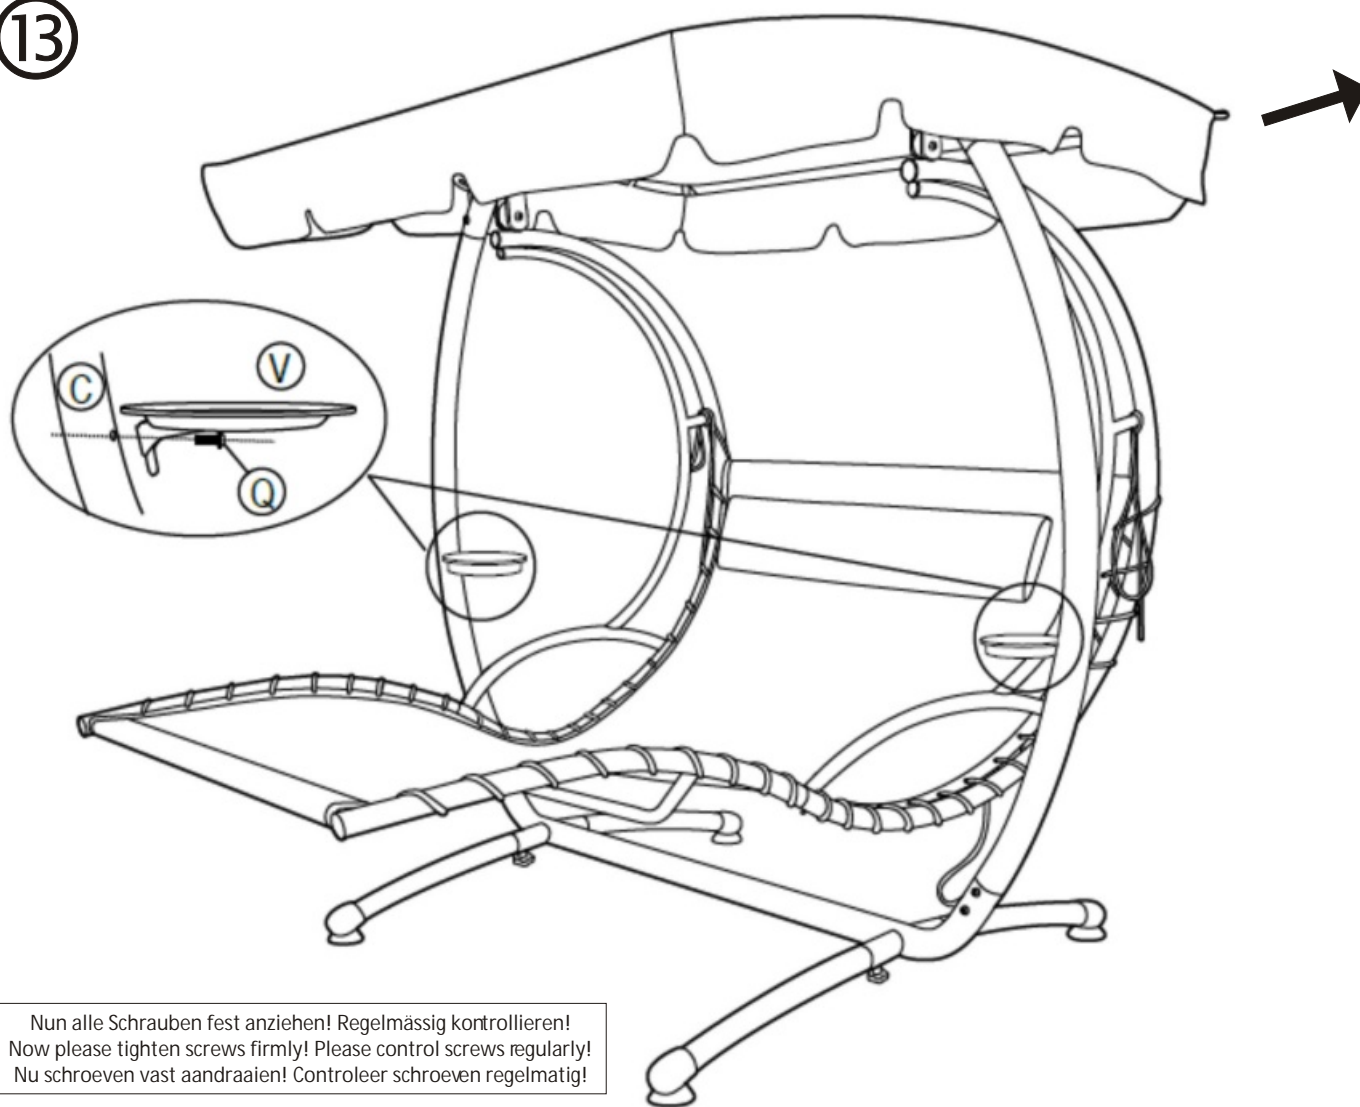

# Duo - Swing XXL

Aufbauanleitung / Assembly instruction / Opbouw instructie:

11

12

Alle Schrauben nur lose anziehen!  
All screws just tighten loose!  
Alle schroeven los aandraaien!

# Duo - Swing XXL

LECO 

Aufbauanleitung / Assembly instruction / Opbouw instructie:

13

Zur Verstellung des Sonnendaches Handschrauben auf beiden Seiten lösen und danach wieder fest anziehen! Unbedingt mit min. 2 Personen!  
To adjust the sunroof make hand screws loose on both sides and after it tighten them firmly! Minimum 2 persons necessary!  
Om het zonnedak aan te passen hand schroeven aan beide zijden lossen en draai weer vast! Minimum 2 personen nodig!