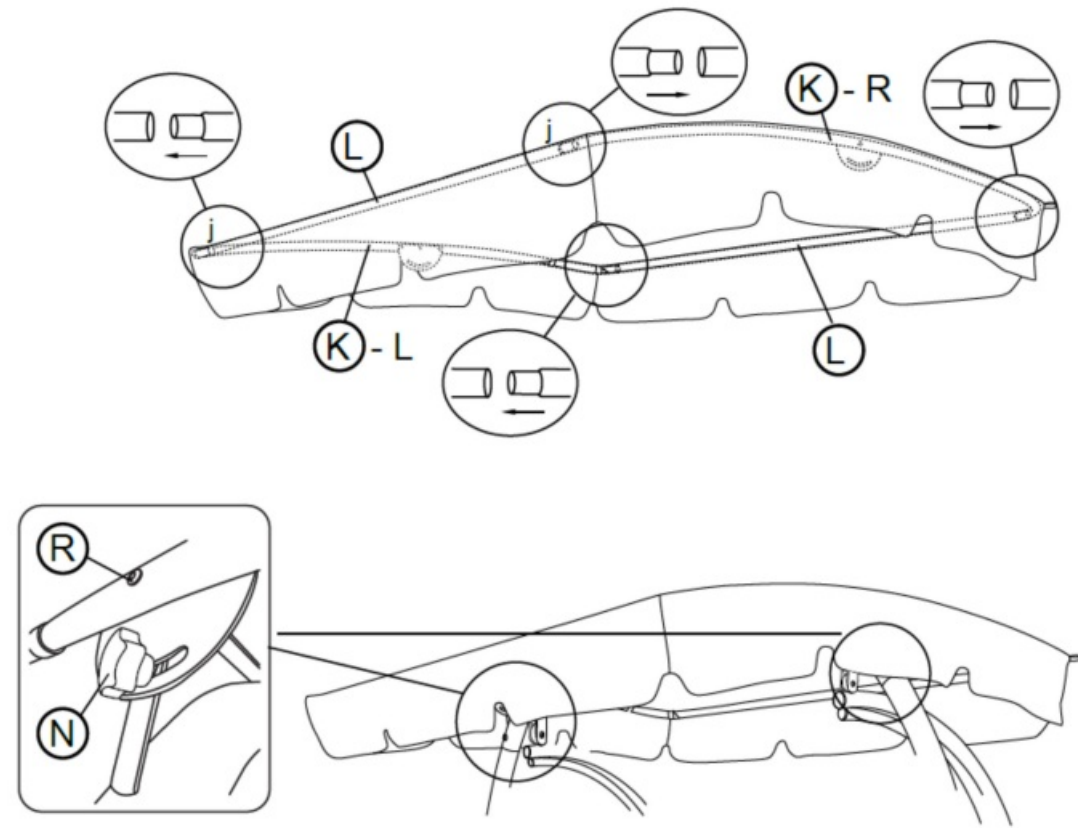

# Duo - Swing XXL

Aufbauanleitung / Assembly instruction / Opbouw instructie:

11

12

Alle Schrauben nur lose anziehen!  
All screws just tighten loose!  
Alle schroeven los aandraaien!

# Duo - Swing XXL

LECO 

Aufbauanleitung / Assembly instruction / Opbouw instructie:

13

Zur Verstellung des Sonnendaches Handschrauben auf beiden Seiten lösen und danach wieder fest anziehen! Unbedingt mit min. 2 Personen!  
To adjust the sunroof make hand screws loose on both sides and after it tighten them firmly! Minimum 2 persons necessary!  
Om het zonnedak aan te passen hand schroeven aan beide zijden lossen en draai weer vast! Minimum 2 personen nodig!