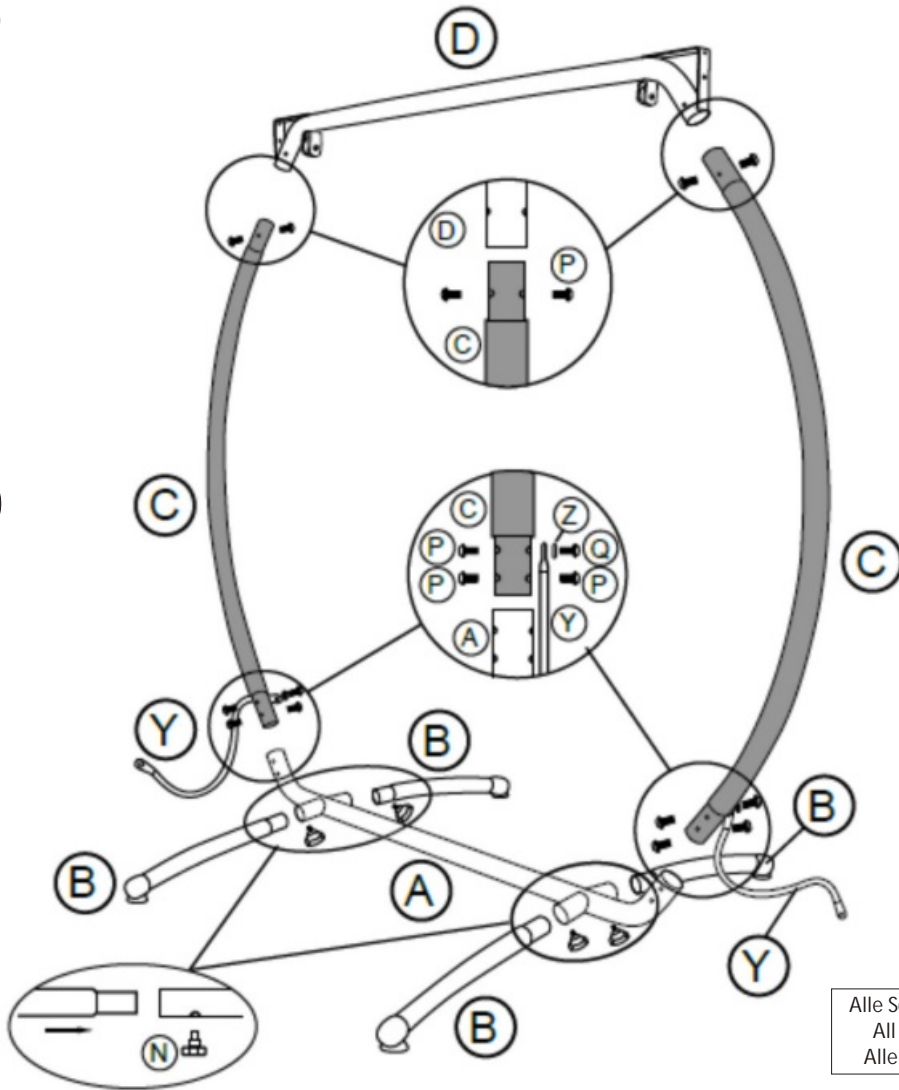

# Duo - Swing XXL

Ersatzteilliste / Spare part list / Onderdelenlijst:

	6x (N)		1x (T)
	12x (P)		2x (V)
	4x (Q)		2x (X)
	2x (R)		2x (Y)
	2x (S2)		4x (Z)
	2x (S1)		

# Duo - Swing XXL

Aufbauanleitung / Assembly instruction / Opbouw instructie:

③

②

①

④

Alle Schrauben nur lose anziehen!  
All screws just tighten loose!  
Alle schroeven los aandraaien!

# Duo - Swing XXL

Aufbauanleitung / Assembly instruction / Opbouw instructie:

⑤

⑥

Alle Schrauben nur lose anziehen!  
All screws just tighten loose!  
Alle schroeven los aandraaien!

# Duo - Swing XXL

Aufbauanleitung / Assembly instruction / Opbouw instructie:

⑦

⑧

Alle Schrauben nur lose anziehen!  
All screws just tighten loose!  
Alle schroeven los aandraaien!