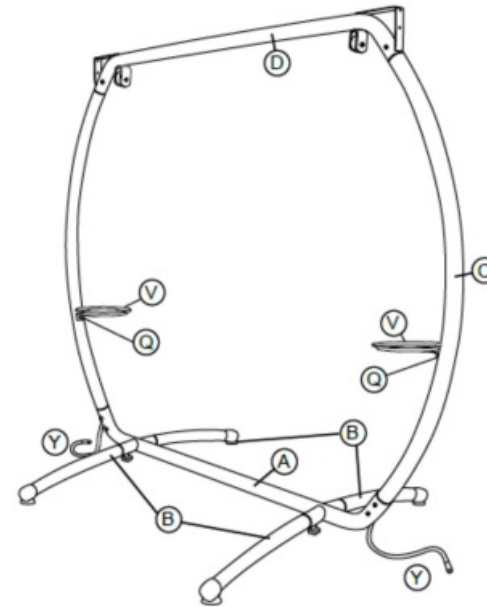

# Duo - Swing XXL

LECO 

Vor Montage und Benutzung unbedingt sorgfältig lesen und für spätere Zwecke aufbewahren.

Read these instructions carefully before use and assembly and keep for future reference!

Lees deze instructies zorgvuldig door en bewaar ze ter referentie in de toekomst!

# Duo - Swing XXL

Ersatzteilliste / Spare part list / Onderdelenlijst:

VORSICHT SCHERSTELLEN MÖGLICH!  
QUETSCHGEFAHR AN TEILEN MÖGLICH!  
KLEINKINDER NIE UNBEAUFICHTIGT  
LASSEN! AUSSER REICHWEITE VON  
KINDERN AUFBEWAHREN!

# Duo - Swing XXL

Ersatzteilliste / Spare part list / Onderdelenlijst:

	6x (N)		1x (T)
	12x (P)		2x (V)
	4x (Q)		2x (X)
	2x (R)		2x (Y)
	2x (S2)		4x (Z)
	2x (S1)		