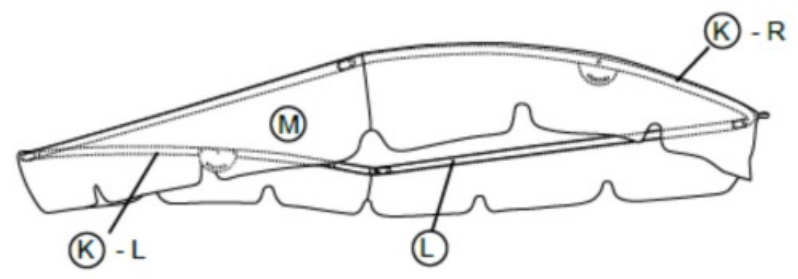

# Duo - Swing XXL

Ersatzteilliste / Spare part list / Onderdelenlijst:

	6x (N)		1x (T)
	12x (P)		2x (V)
	4x (Q)		2x (X)
	2x (R)		2x (Y)
	2x (S2)		4x (Z)
	2x (S1)		