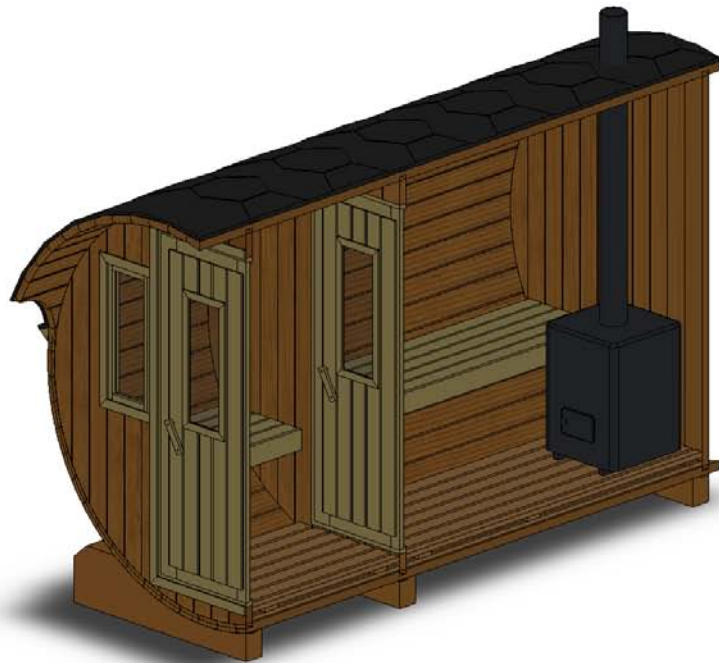

Technische Daten Saunafass 330

Wandaußenmaß: Ø 200 x 330 cm

Bohlenstärke: 42 mm

Kontrolliert durch:

Achtung: Alle angegebenen Maße sind ca.-Maße!

Grundriss Saunafass 330

Ansicht 1

Saunafass 330

Ansicht 2

Saunafass 330

Ansicht 3 Saunafass 330