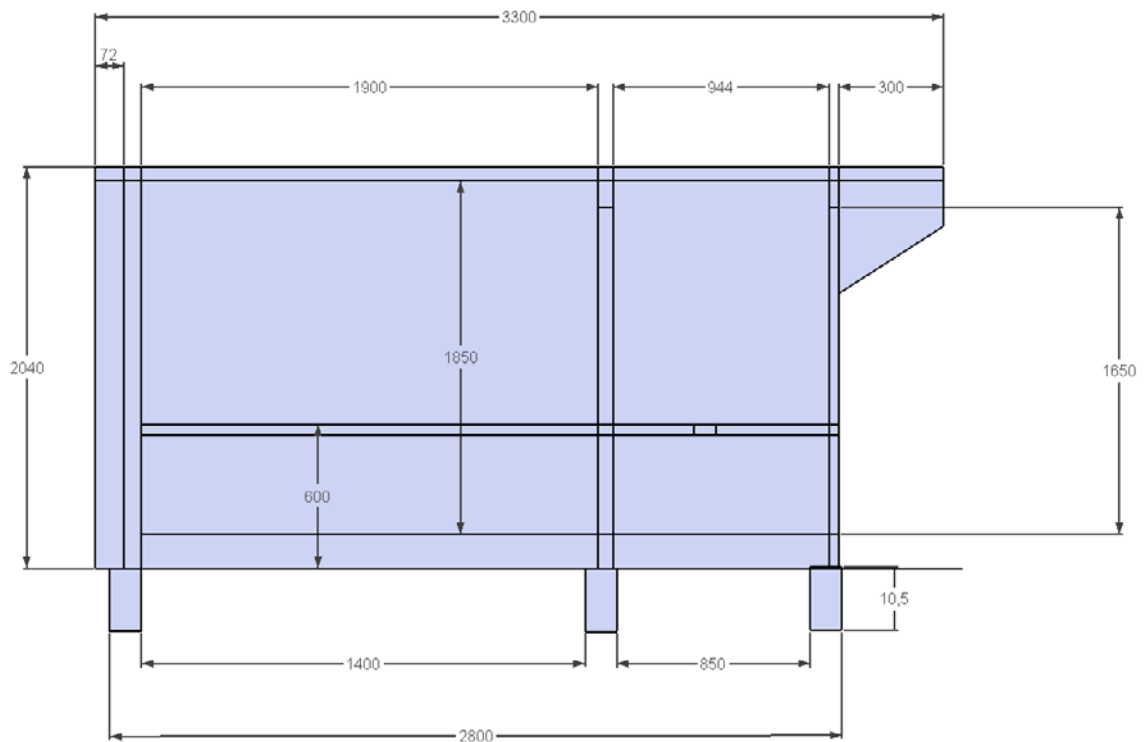

Technische Daten Saunafass 330

Wandaußenmaß: Ø 200 x 330 cm

Bohlenstärke: 42 mm

Kontrolliert durch:

Achtung: Alle angegebenen Maße sind ca.-Maße!

Grundriss Saunafass 330

Ansicht 1

Saunafass 330

Ansicht 2

Saunafass 330

Ansicht 3 Saunafass 330