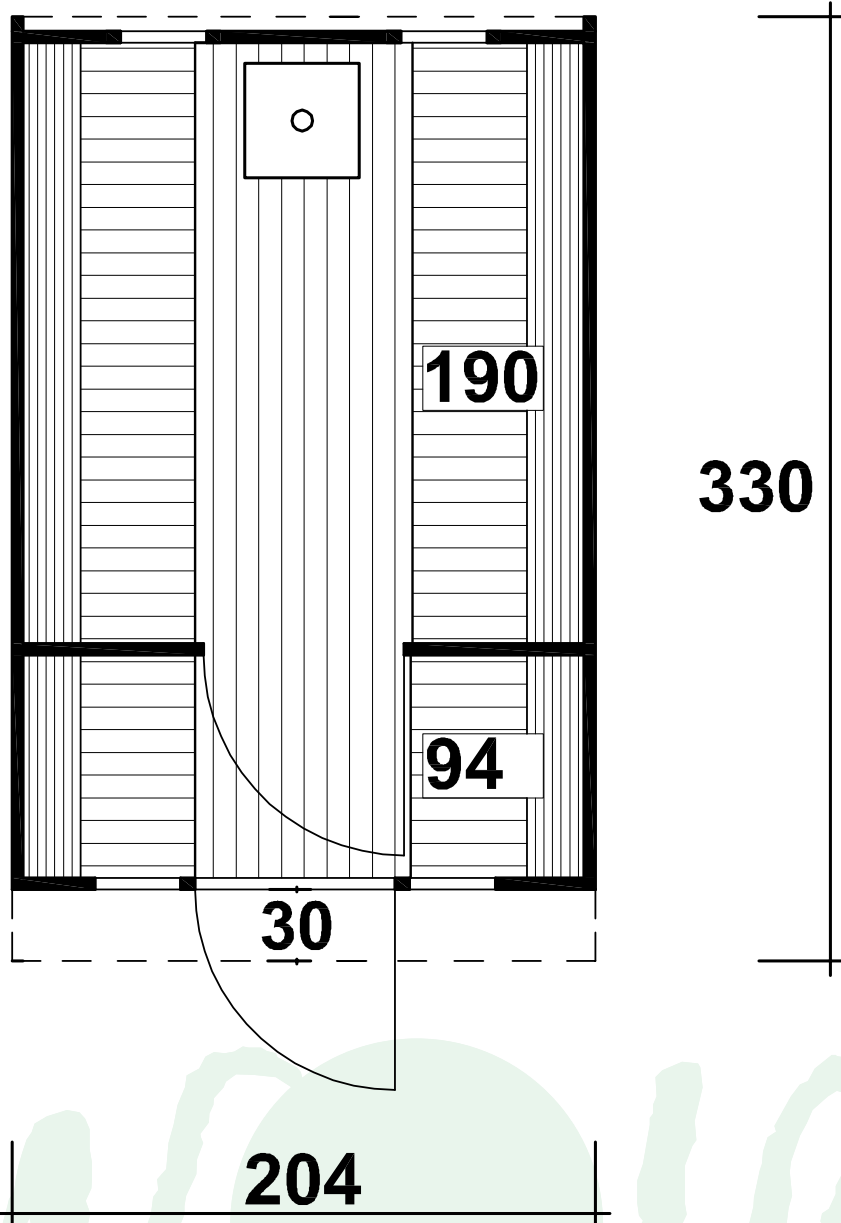

Technische Daten Saunafass 330

Wandaußenmaß: Ø 200 x 330 cm

Bohlenstärke: 42 mm

Kontrolliert durch:

Achtung: Alle angegebenen Maße sind ca.-Maße!

Grundriss Saunafass 330

Ansicht 1

Saunafass 330

Ansicht 2

Saunafass 330

Ansicht 3 Saunafass 330