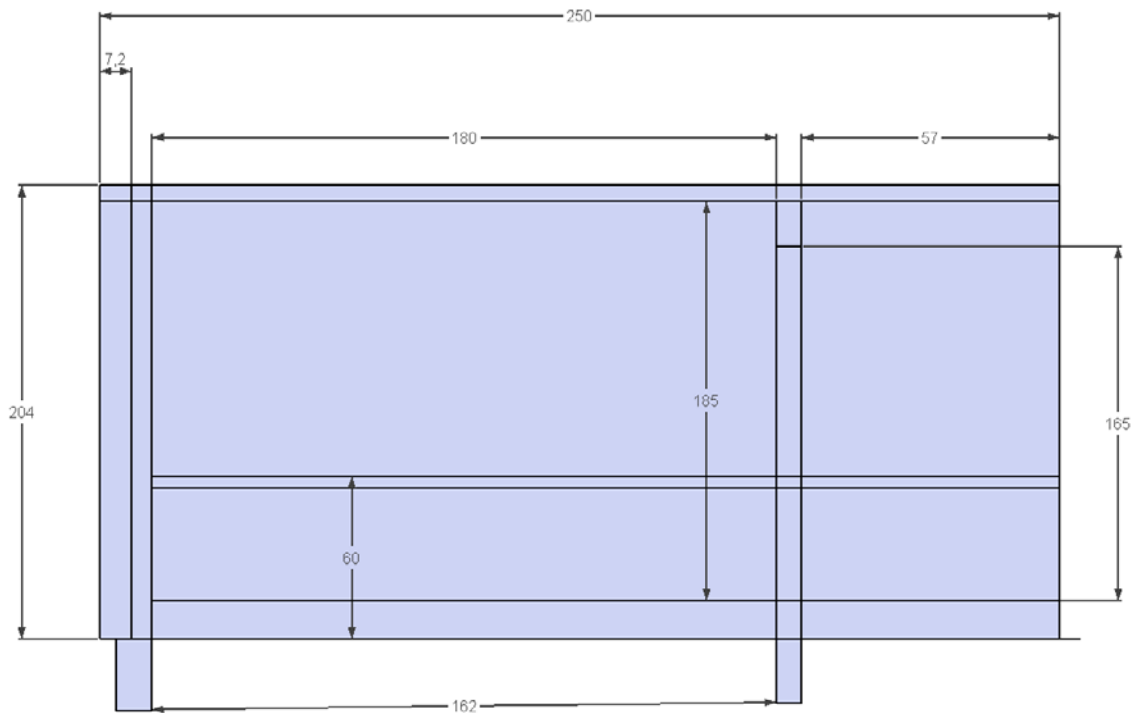

Technische Daten Saunafass 250

Wandaußenmaß: Ø 200 x 250 cm

Bohlenstärke: 42 mm

Kontrolliert durch:

Empty box for signature or name.

Achtung: Alle angegebenen Maße sind ca.-Maße!

Grundriss Saunafass 250

Ansicht 1

Saunafass 250

Ansicht 2

Saunafass 250

Ansicht 3 Saunafass 250