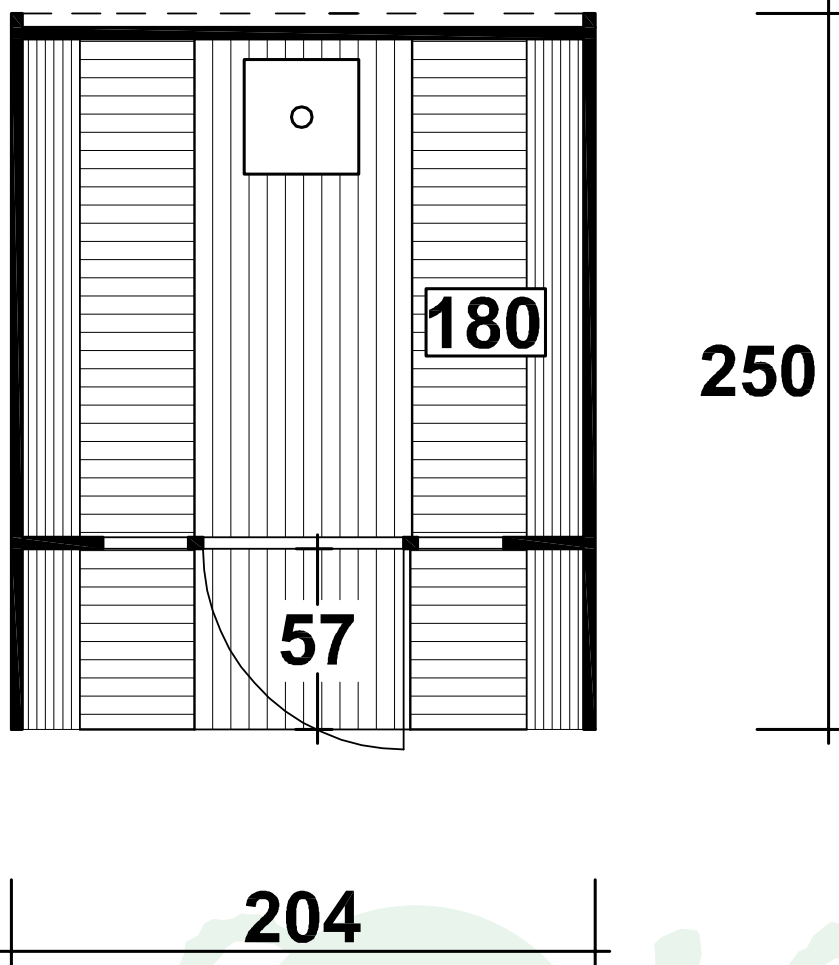

Technische Daten Saunafass 250

Wandaußenmaß: Ø 200 x 250 cm

Bohlenstärke: 42 mm

Kontrolliert durch:

Empty box for signature or name.

Achtung: Alle angegebenen Maße sind ca.-Maße!

Grundriss Saunafass 250

Ansicht 1

Saunafass 250

Ansicht 2

Saunafass 250

Ansicht 3 Saunafass 250