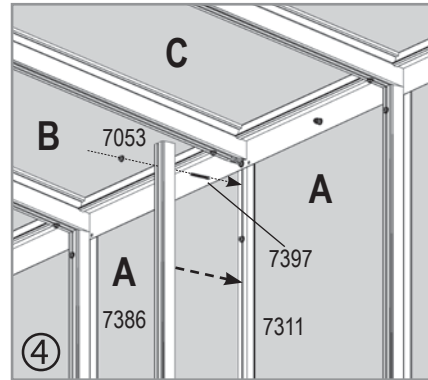

STRENGTHENER HELENA