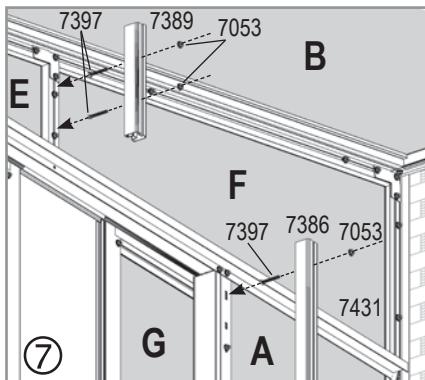

STRENGTHENER HELENA