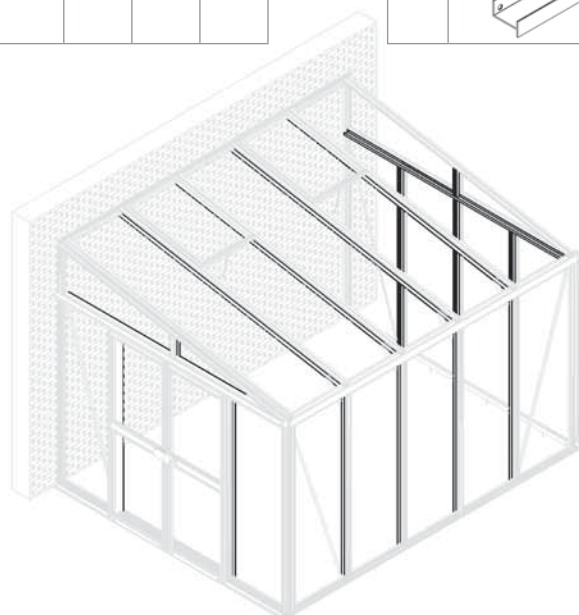

EN Assembly instructions

DE Montageanleitung

FI Kokoonpano-ohjeet

HR Skupština Upute

FR Notice de Montage

IT Istruzioni di Montaggio

BS Skupština Uputstvo

NL Montage Instructies

CS Montážní Návod

RO Instrucțiuni de Asamblare

DA Montagevejledning

PL Instrukcja Montażu

RU Инструкция по Монтажу

SV Monteringsanvisning

SL Navodila za Montažo

UK Інструкція по монтажу

NO Montasjeveiledning

HU Szerelési útmutató

Item No.	Part	Size mm	Quantity			
			7000	8600	10200	11900
3002		M6	10	10	10	10
6070		Ø 13.5	50	57	64	71
7053		M6	40	47	54	61
7386		1828	8	9	10	11
7387		2584,5	3	4	5	6
7388		272.5	1	1	1	1

Item No.	Part	Size mm	Quantity			
			7000	8600	10200	11900
7389		272.5	1	1	1	1
7397		M6 x 45	28	31	34	37
7398		M6 x 60	12	16	20	24
7399		M6 x 12	10	10	10	10
7430		2505	1	1	1	1
7431		2505	1	1	1	1

E.P.H. Schmidt u. Co. GmbH
Hoefkerstrasse 30
44149 Dortmund
Postfach 170163
44060 Dortmund
Deutschland
Tel.: +49 231 941655 0
Fax: +49 231 941655 99
www.eph-schmidt.de
verkauf@eph-schmidt.de

Vitavia
- makes living grow

OPJ A/S
Volderslevvej 36 A
5260 Odense S
Danmark
Tel.: +45 66 15 10 30
Fax: +45 66 15 00 84
www.opj.dk
opj@opj.dk