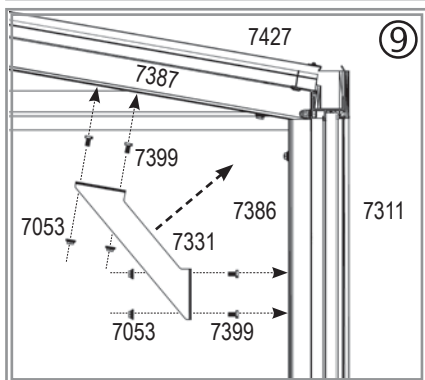

STRENGTHENER HELENA