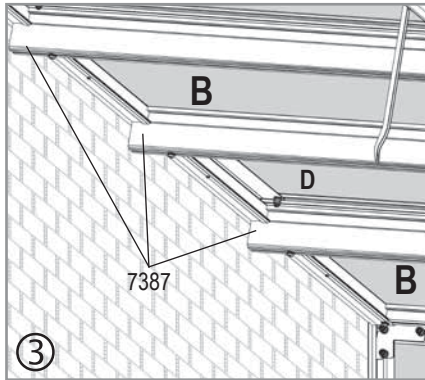

STRENGTHENER HELENA