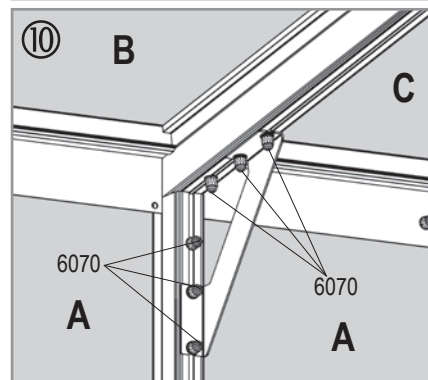

STRENGTHENER HELENA