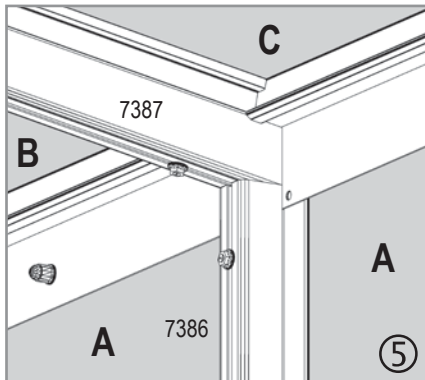

STRENGTHENER HELENA