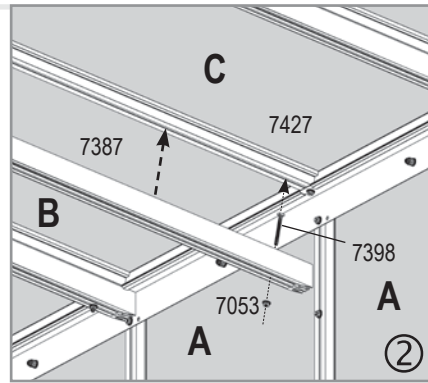

STRENGTHENER HELENA