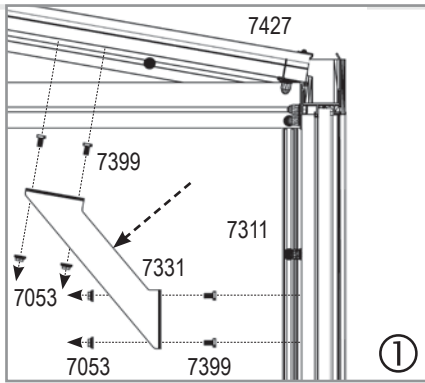

STRENGTHENER HELENA