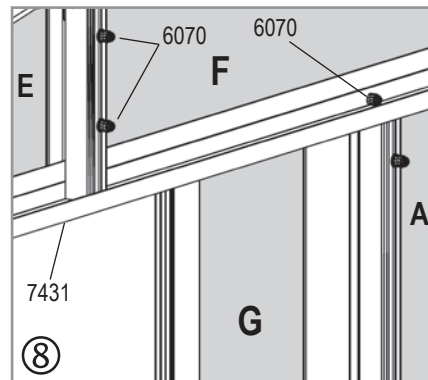

STRENGTHENER HELENA