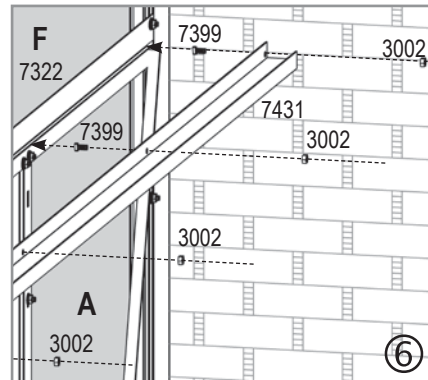

STRENGTHENER HELENA