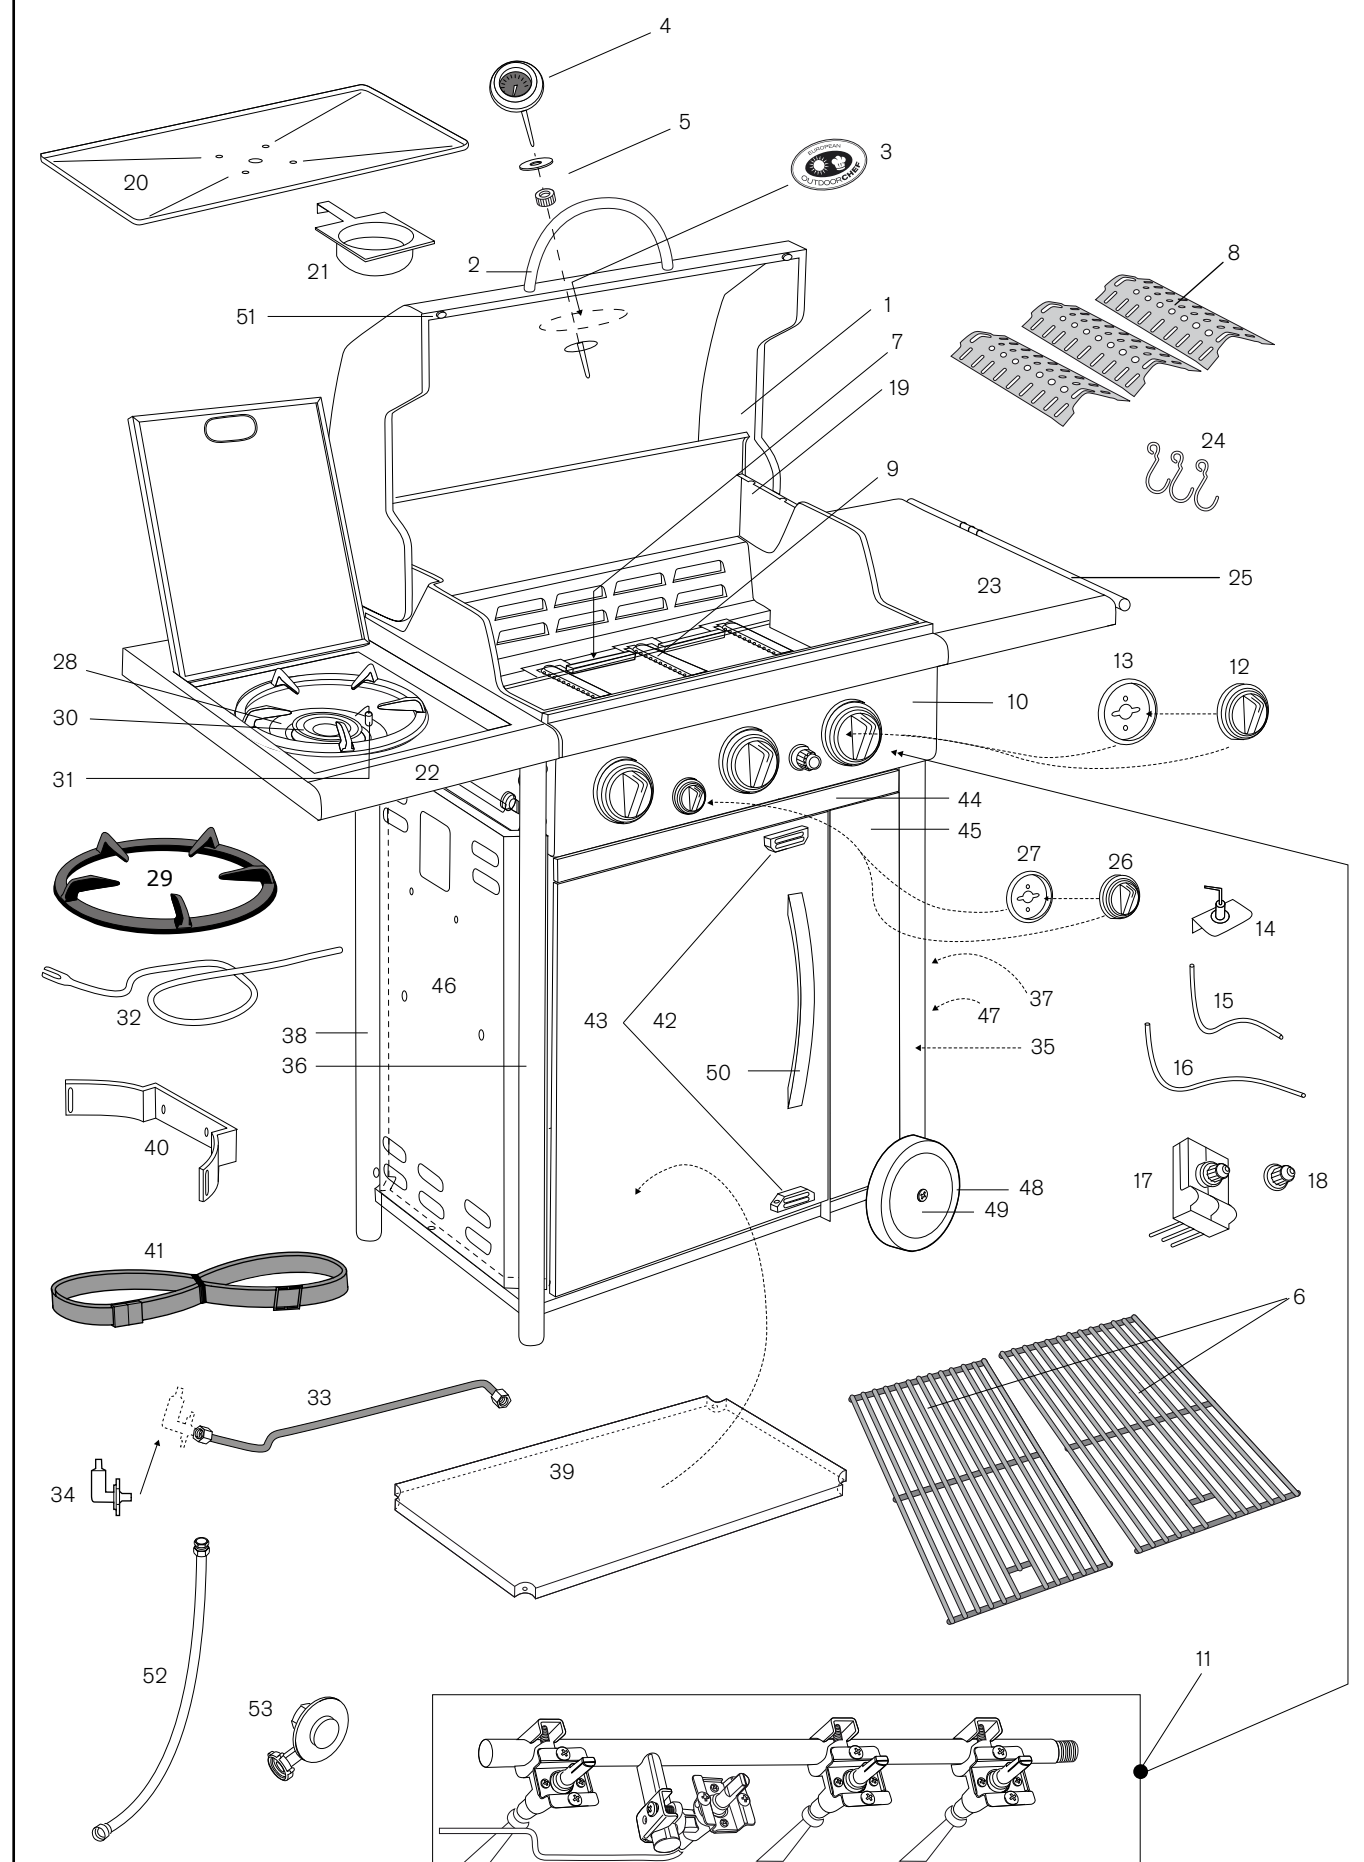

HAMILTON 3+G