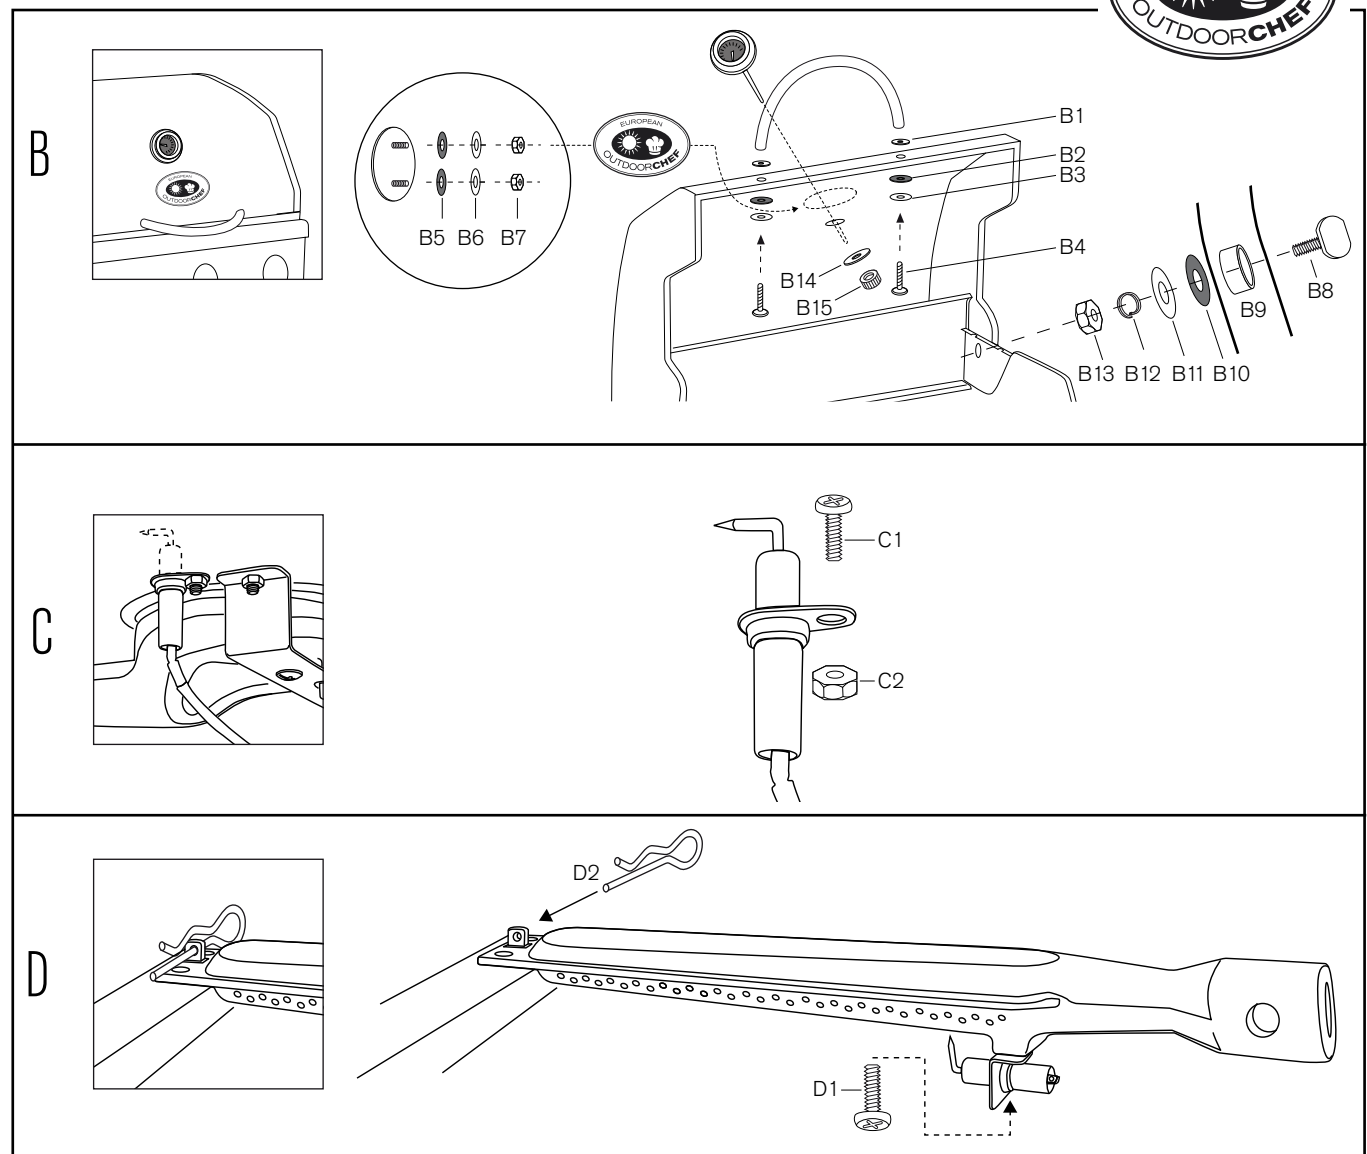

C			
Pos.	Art. Nr.	Description	Beschreibung
		Piezo electrode side burner	Piezo-Elektrode Seitenbrenner
C1	18.370.31	Screw	Schraube
C2	18.370.50	Nut	Mutter

D			
Pos.	Art. Nr.	Description	Beschreibung
		Piezo electrode & Burner fixation	Piezo-Elektrode & Brenner Befestigung
D1	18.370.32	Screw	Schraube
D2	18.371.09	Locking pin	Sicherungsstift

Attention

Please write your serial number on the backside of the manual for future reference. You will find the number on the data plate attached to the trolley or the bottom plate depending on the grill model. OUTDOORCHEF can only supply spare parts and honour warranty returns when the serial number is available.

www.outdoorchef.com

Achtung

Bitte notieren Sie auf der Rückseite Ihrer Gebrauchsanweisung die Serien-Nummer. Je nach Grillmodell finden Sie die Nummer auf dem Datensticker, welcher sich entweder am Grillgestell oder auf der Bodenplatte befindet. OUTDOORCHEF kann Garantie und Ersatzteillieferungen nur mit der Serien-Nummer bearbeiten.

DKB Household Switzerland AG operates a policy of continuous product development and improvement. As such we reserve the right to alter product design and or technical specification without giving any prior notice.

HAMILTON 3+G