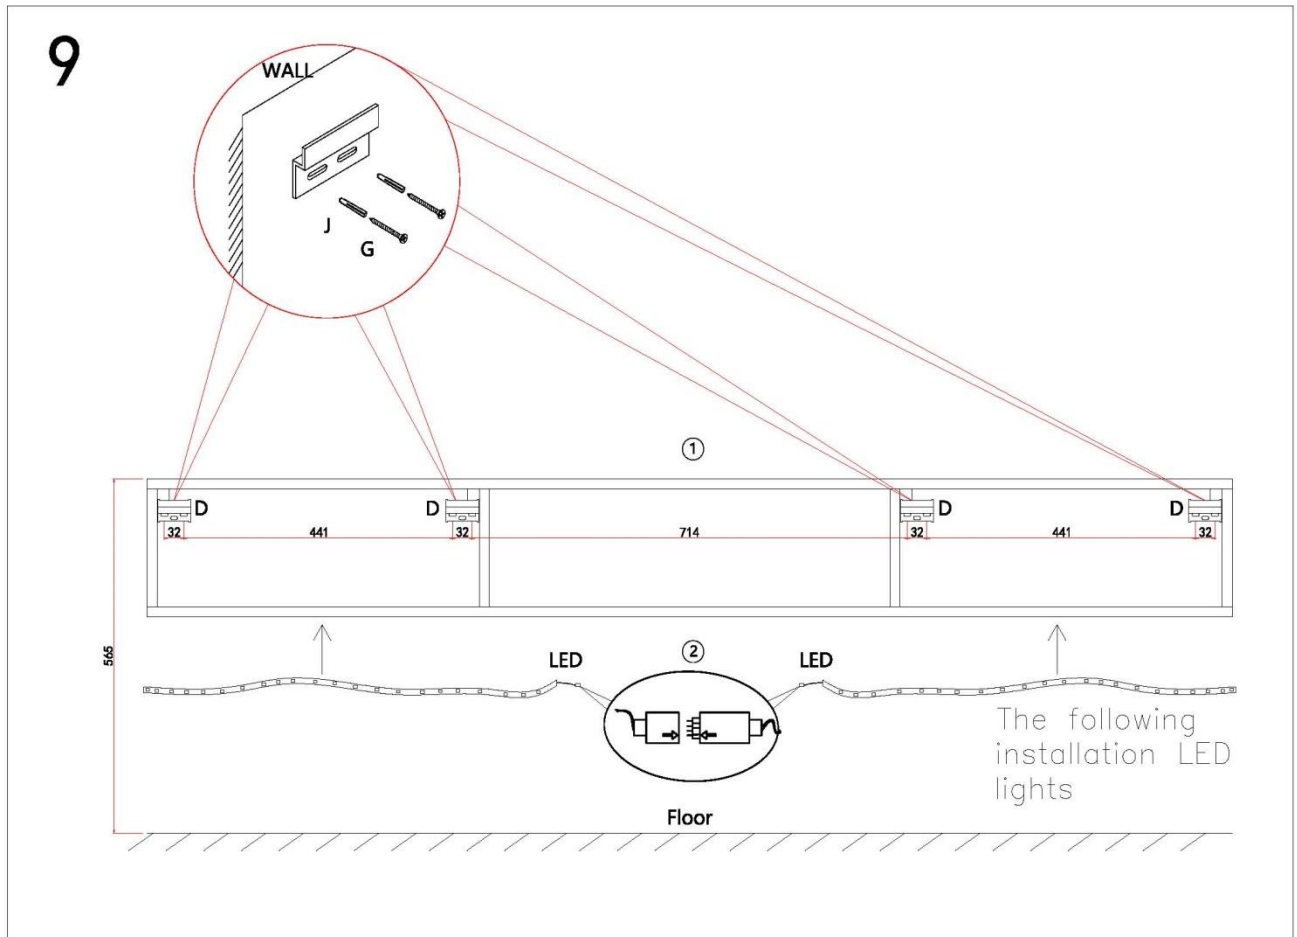

# Übersicht der benötigten Einzelteile

<p>14</p>  <p>1PC</p> <p>132*374mm</p>	<p>15</p>  <p>1PC</p> <p>132*374mm</p>	<p>16</p>  <p>1PC</p> <p>1780*150mm</p>	<p>17</p>  <p>1PC</p> <p>554*374mm</p>	<p>18</p>  <p>1PC</p> <p>554*374mm</p>
<p>19</p>  <p>1PC</p> <p>672*374mm</p>	<p>20</p>  <p>1PC</p> <p>668*198mm</p>	<p>21</p>  <p>2PC</p> <p>538*198mm</p>	<p>22</p>  <p>1PC</p> <p>600*120mm</p>	<p>23</p>  <p>2PC</p> <p>293*480mm</p>
<p>24</p>  <p>1PC</p> <p>293*610mm</p>				

# Montage

## Installation der LED-Lichter

- Stromversorgung: Netzteil
- Eingang: 100-240V 50/60Hz
- Ausgang: 12V/2A
- Kabellänge: ca. 150 cm

Fertiger Aufbau

**Wir danken Ihnen  
für Ihr Vertrauen und  
wünschen viel Vergnügen mit  
Ihrem neuen Produkt!**